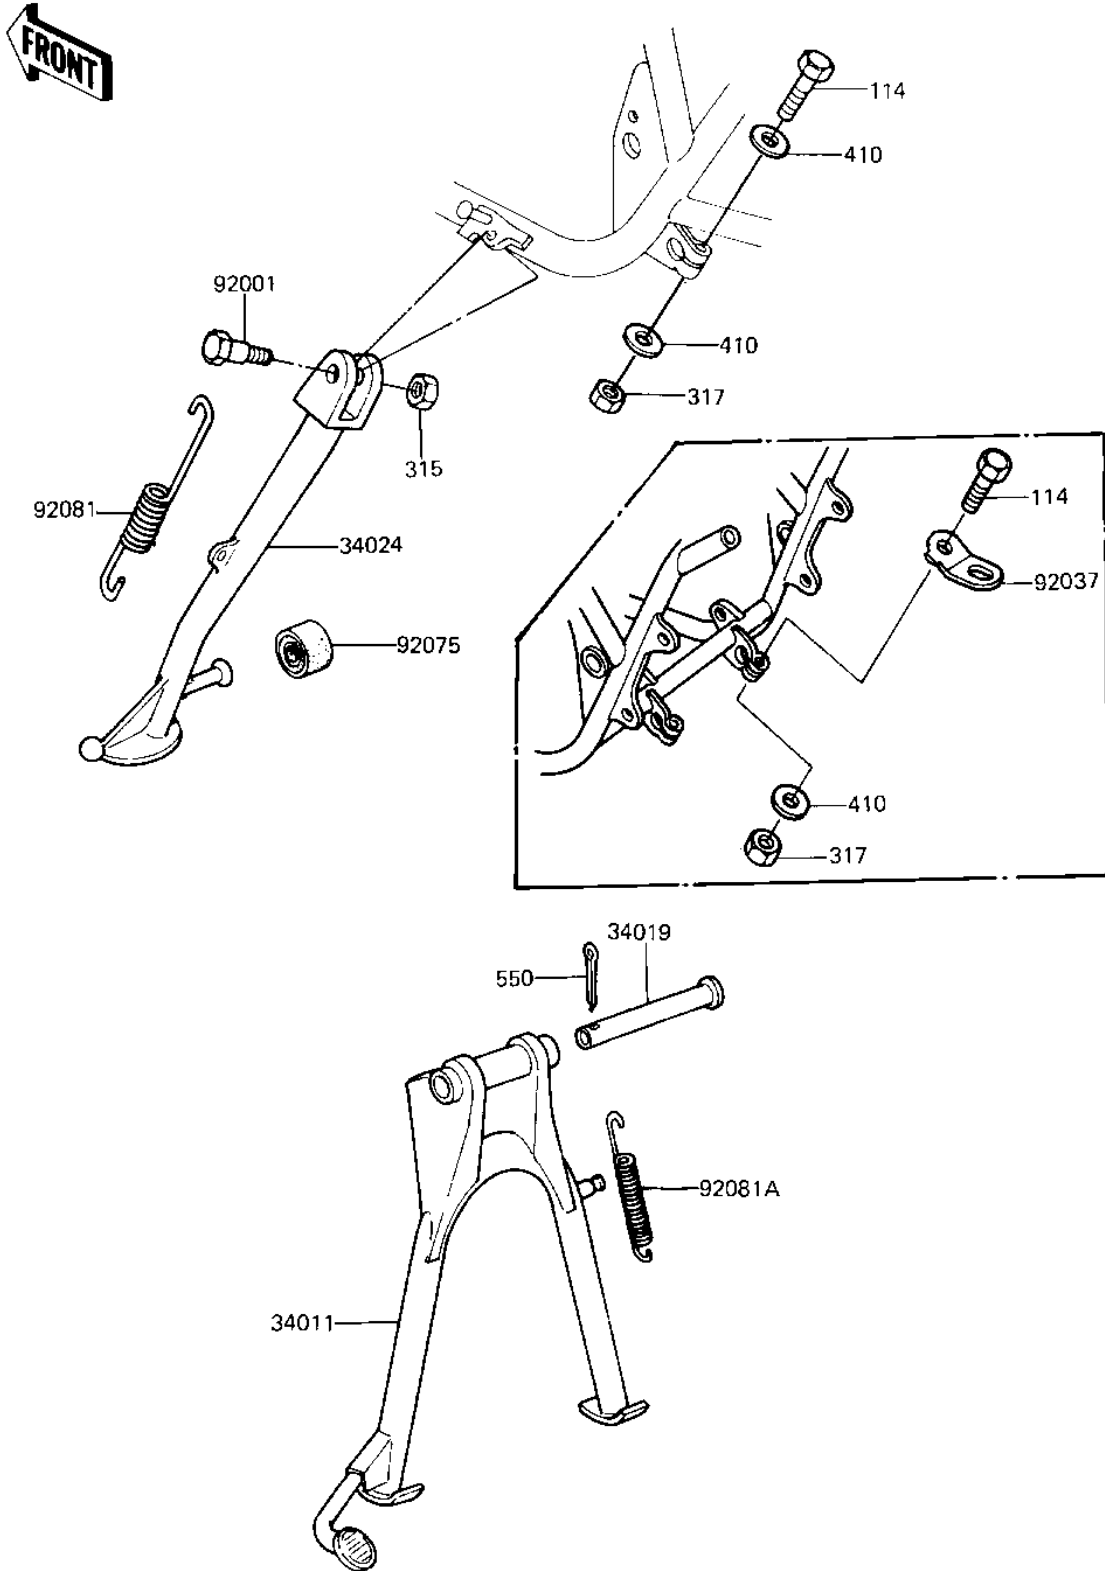

1983 KZ550-A4 PARTS DIAGRAM

STANDS ('82-'83 A3/A4)

F2190-0038

1983 KZ550-A4 PARTS LIST

STANDS ('82-'83 A3/A4)

ITEM NAME	PART NUMBER	QUANTITY
STAND-MAIN (Ref # 34011)	34011-1010	1
SHAFT,MAIN STAND (Ref # 34019)	34019-016	1
STAND-SIDE (Ref # 34024)	34024-1036	1
BOLT-SIDE STAND (Ref # 92001)	92003-079	1
CLAMP,VENT HOSE (Ref # 92037)	92037-1399	1
DAMPER RUBB SIDE STND (Ref # 92075)	92075-031	1
SPRING,SIDE STAND (Ref # 92081)	34025-005	1
SPRING,MAIN STAND,R.H (Ref # 92081A)	92081-1145	1
BOLT,8X40 (Ref # 114)	115G0840	2
NUT 10MM (Ref # 315)	315B1000	1
NUT,8M/M (Ref # 317)	317B0800	2
WASHER PLAIN 8MM (Ref # 410)	410B0800	3
PIN COTTER 3.0X30 (Ref # 550)	550D3030	1