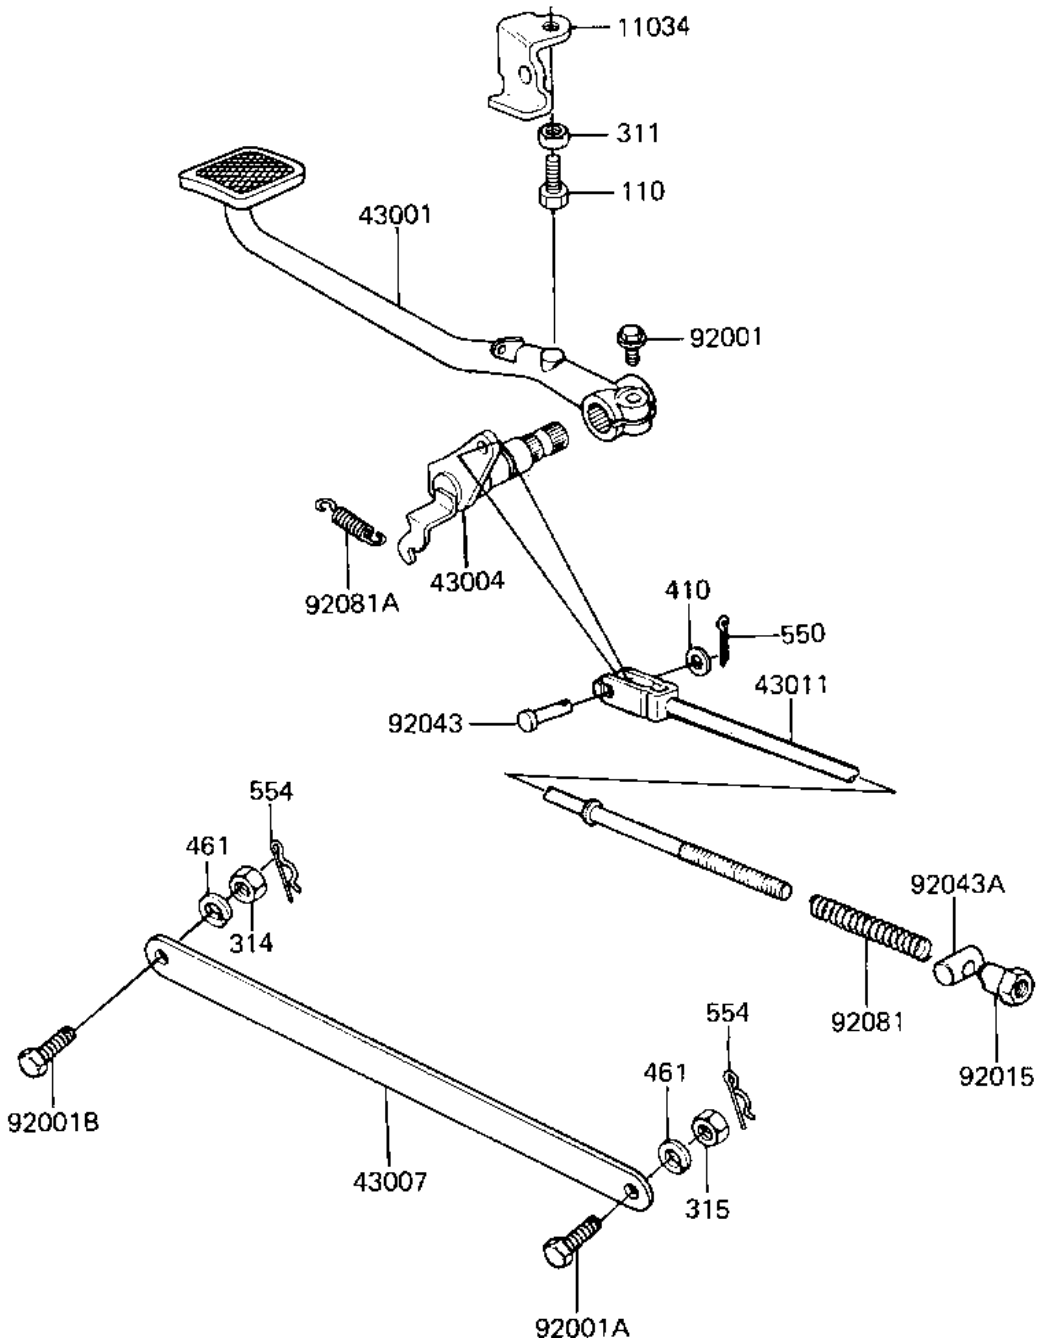

# 1982 KZ550-A3 PARTS DIAGRAM

BRAKE PEDAL/TORQUE LINK ('82-'83 A3/A4)

F2260-0040

## 1982 KZ550-A3 PARTS LIST

BRAKE PEDAL/TORQUE LINK ('82-'83 A3/A4)

ITEM NAME	PART NUMBER	QUANTITY
BRACKET,BRAKE PEDAL (Ref # 11034)	11034-1824	1
LEVER-BRAKE,PEDAL (Ref # 43001)	43001-1069	1
SHAFT-BRAKE (Ref # 43004)	43004-1029	1
ROD-TORQUE (Ref # 43007)	43007-1028	1
ROD,BRAKE (Ref # 43011)	43011-1014	1
BOLT-FLANGED,8X25 (Ref # 92001)	130G0825	1
BOLT HEX HEAD 10MM (Ref # 92001A)	92003-034	1
BOLT (Ref # 92001B)	92003-096	1
NUT-BRAKE ROD ADJUST (Ref # 92015)	92015-042	1
PIN-BRAKE ROD FITTING (Ref # 92015)	92043-064	1
PIN-BRAKE ROD (Ref # 92043A)	92043-065	1
SPRING,BRAKE ROD (Ref # 92081)	43012-001	1
SPRING,BRAKE PEDAL (Ref # 92081A)	92081-1147	1
BOLT-UPSET,6X20 (Ref # 110)	112G0620	1
NUT 6MM (Ref # 311)	311B0600	1
NUT,10MM (Ref # 314)	314B1000	1
NUT 10MM (Ref # 315)	315B1000	1
WASHER PLAIN 6MM (Ref # 410)	410B0600	1
WASHER SPRING 10MM (Ref # 461)	461F1000	2
PIN COTTER 2.0X15 (Ref # 550)	550D2015	1
PIN,SNAP (Ref # 554)	554A0800	2