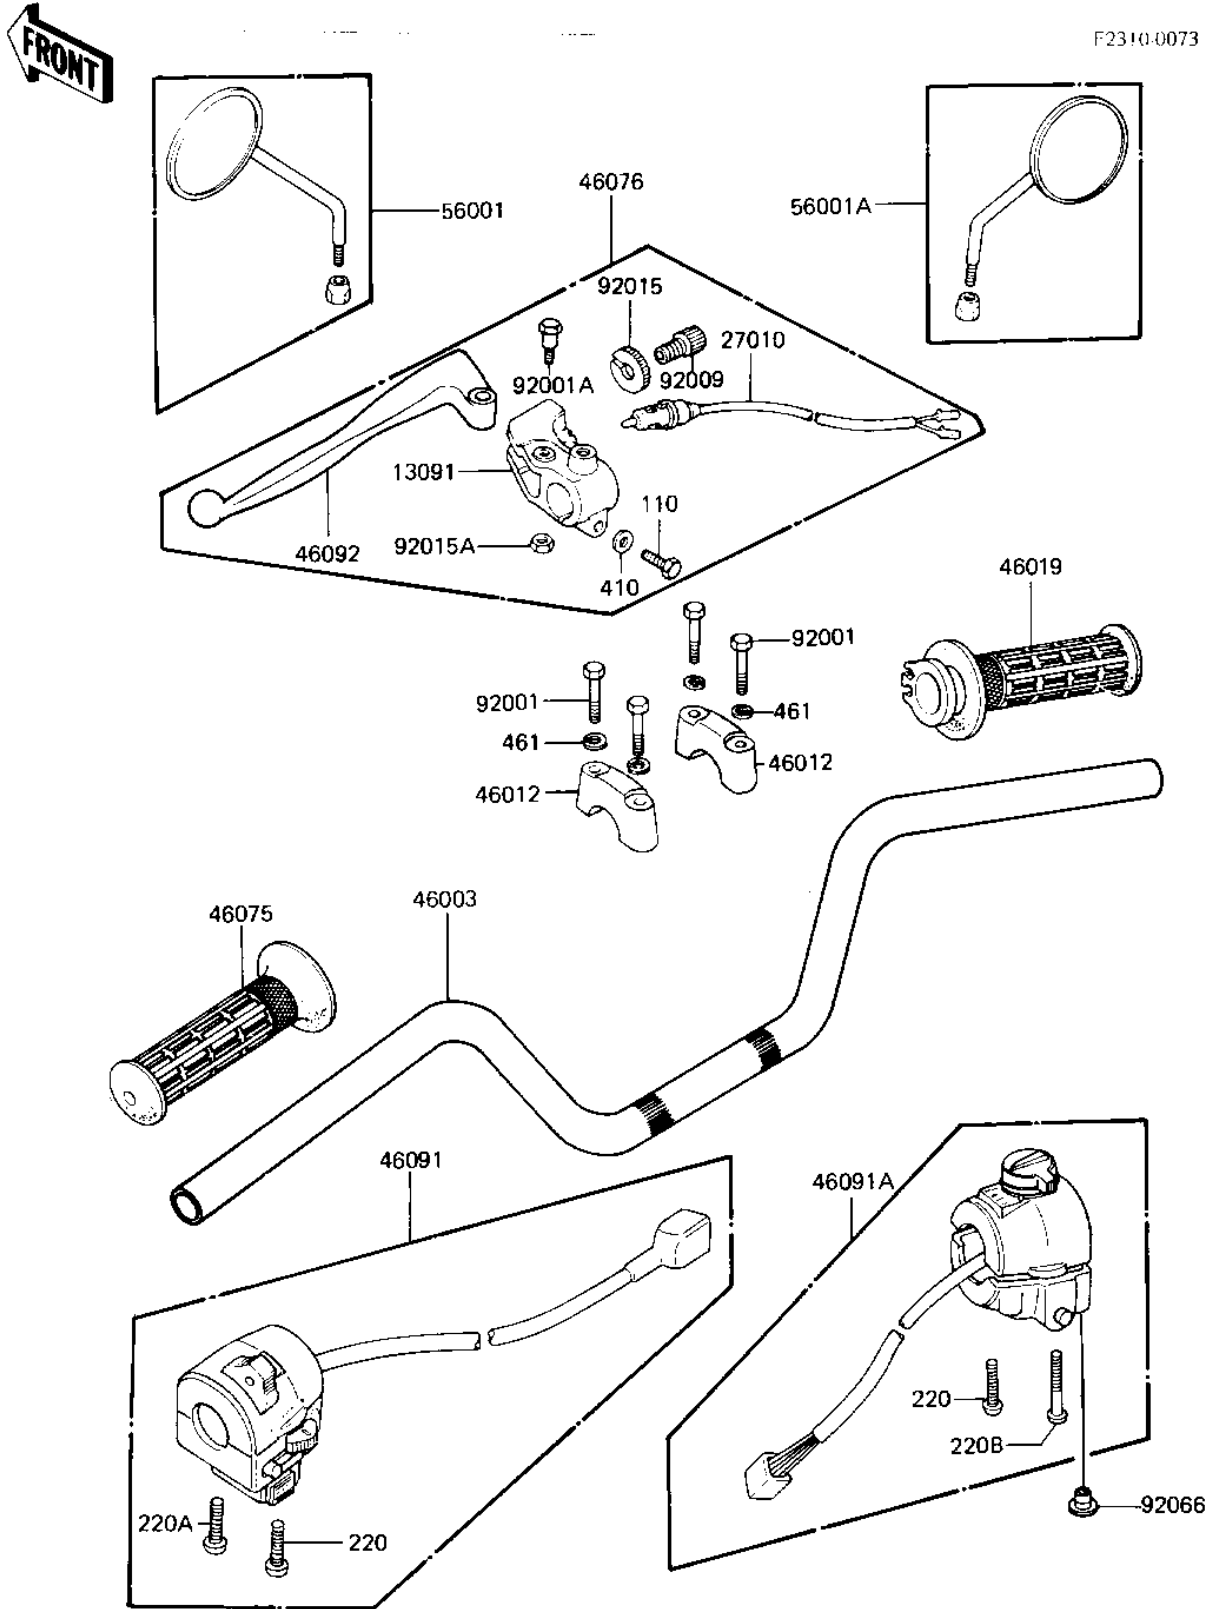

1983 KZ550-A4 PARTS DIAGRAM

HANDLEBAR ('82-'83 A3/A4)

F2310-0073

1983 KZ550-A4 PARTS LIST

HANDLEBAR ('82-'83 A3/A4)

ITEM NAME	PART NUMBER	QUANTITY
HOLDER,CLUTCH LEVER (Ref # 13091)	46094-019	1
SWITCH,CLUTCH (Ref # 27010)	27043-002	1
HANDLEBAR (Ref # 46003)	46003-1086	1
HOLDER-HANDLEBAR (Ref # 46012)	46012-008	2
GRIP-ASSY THROTTLE (Ref # 46019)	46019-1017	1
GRIP,LH (Ref # 46075)	46075-1022	1
LEVER ASSY,CLUTCH (Ref # 46076)	46076-054	1
HOUSING ASSY,L.H (Ref # 46091)	46091-1094	1
HOUSING-ASSY-CONTROL (Ref # 46091A)	46091-1121	1
LEVER,CLUTCH (Ref # 46092)	46092-023	1
MIRROR-ASSY,LH (Ref # 56001)	56001-1099	1
MIRROR-ASSY,RH (Ref # 56001A)	56001-1100	1
BOLT 8X38 (Ref # 92001)	92001-1405	4
BOLT,HEX HEAD (Ref # 92001A)	92007-047	1
SCREW CABLE ADJUST (Ref # 92009)	46055-003	1
NUT,CABLE ADJUST NUT (Ref # 92015)	46056-007	1
NUT (Ref # 92015A)	92019-008	1
BOLT HEX HEAD 6X25 (Ref # 110)	110N0625	1
SCREW PAN HEAD 5X30 (Ref # 220)	220B0530	2
SCREW-PAN-CROS (Ref # 220A)	220B0535	1
SCREW-PAN-CROS (Ref # 220B)	220B0540	1
WASHER PLAIN 6MM (Ref # 410)	410B0600	1
WASHER SPRING 8MM (Ref # 461)	461F0800	4