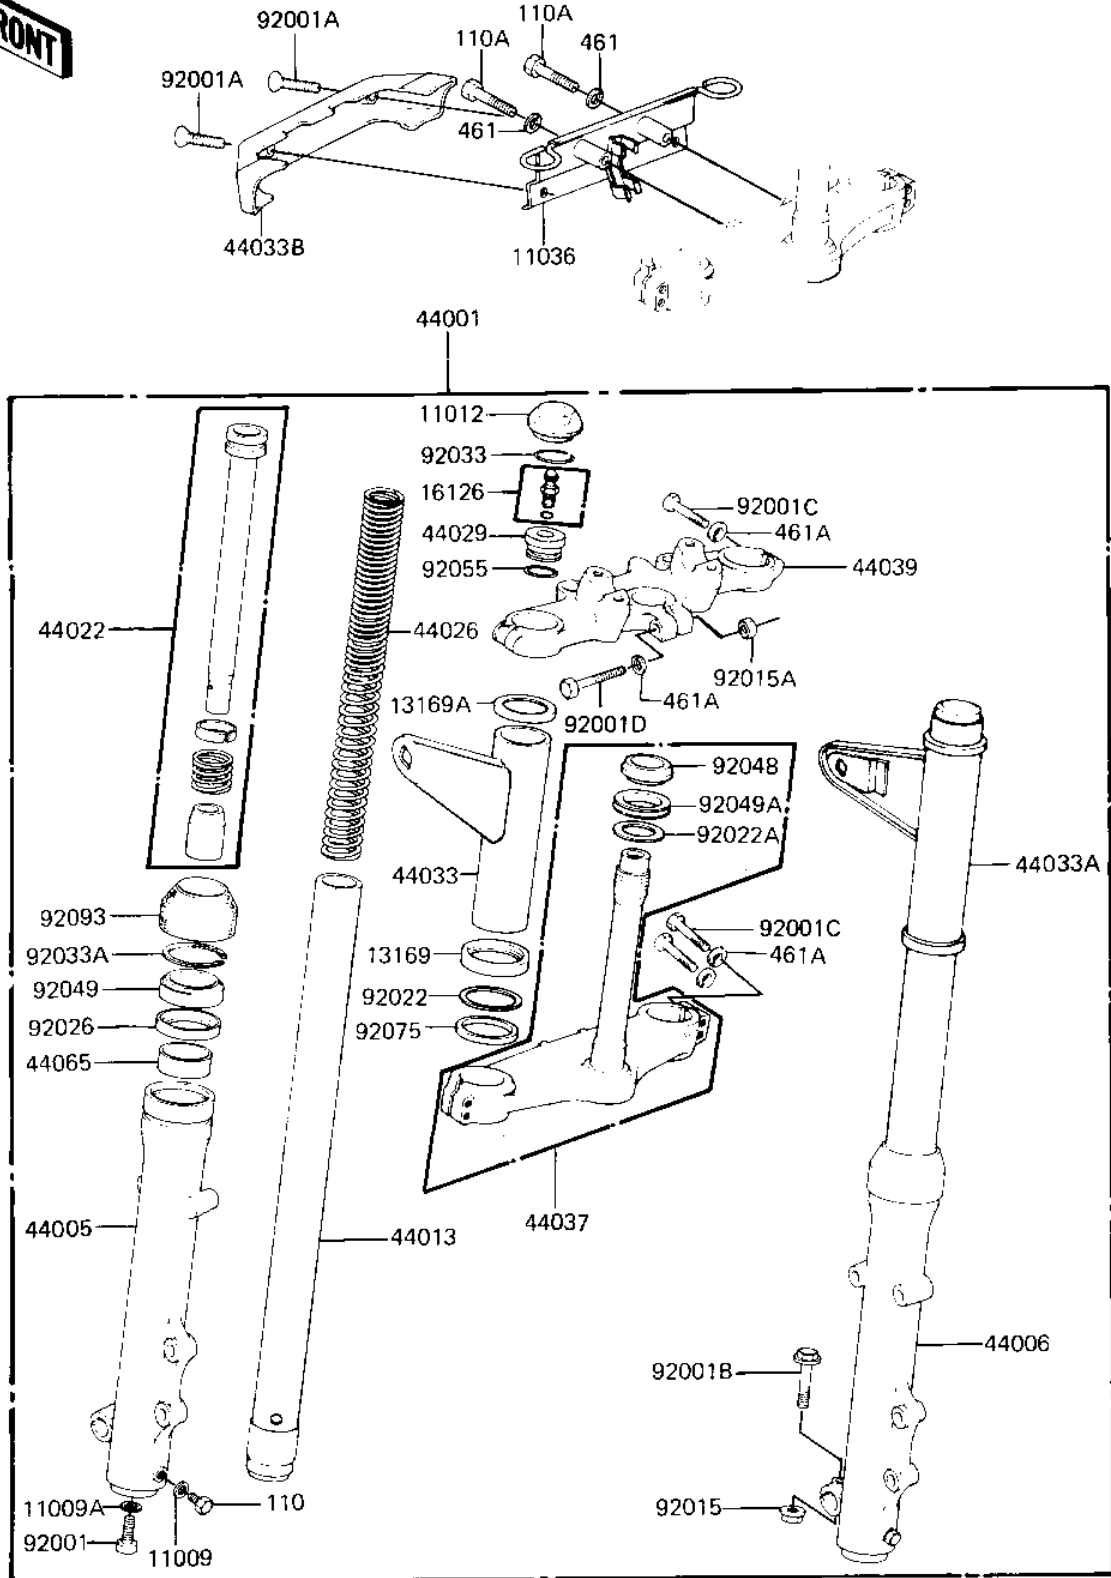

# 1983 KZ550-A4 PARTS DIAGRAM

FRONT FORK (KZ550-A4)

F2340 0157

# 1983 KZ550-A4 PARTS LIST

## FRONT FORK (KZ550-A4)

ITEM NAME	PART NUMBER	QUANTITY
GASKET,DRAIN PLUG (Ref # 11009)	44045-047	2
GASKET,FORK CYL BOLT (Ref # 11009A)	44045-051	2
CAP, FORK TOP (Ref # 11012)	11012-1151	2
BRACKET-A (Ref # 11036)	11036-1210	1
GUIDE,FORK COVER,LOW (Ref # 13169)	13169-1134	2
GUIDE,FORK COVER,UPPE (Ref # 13169A)	13169-1135	1
VALVE ASSY,AIR (Ref # 16126)	16126-1025	2
FORK-FRONT (Ref # 44001)	44001-1428	1
PIPE-LEFT FORK OUTER (Ref # 44005)	44005-1119	1
PIPE-RIGHT FORK OUTER (Ref # 44006)	44006-1119	1
PIPE-FORK INNER (Ref # 44013)	44013-1044	2
CYLINDER-FORK (Ref # 44022)	44022-1051	2
SPRING,FORK INNER (Ref # 44026)	44026-1077	2
SEAT,FORK SPRING (Ref # 44029)	44029-1019	2
COVER-FORK,LH,BLACK (Ref # 44033)	44033-1058	1
COVER-FORK,RH,BLACK (Ref # 44033A)	44033-1059	1
COVER-FORK (Ref # 44033B)	44033-1073	1
STEM,STEERING (Ref # 44037)	44037-1013	1
HEAD,STEERING STEM (Ref # 44039)	44039-1011	1
BUSHING-FRONT FORK (Ref # 44065)	44065-1021	2
BOLT,FORK CYLINDER (Ref # 92001)	44041-078	2
SCREW-CSK-RD-CROS (Ref # 92001A)	222C0518	2
BOLT,FLANGED,8X45 (Ref # 92001B)	92001-1579	1
BOLT,8X40 (Ref # 92001C)	92001-1739	6
BOLT,8X55 (Ref # 92001D)	92001-1740	1
NUT-8MM (Ref # 92015)	92015-1022	1
NUT,8MM (Ref # 92015A)	92015-1235	1
WASHER,FORK COVER (Ref # 92022)	92022-1111	2
WASHER,PLAIN (Ref # 92022A)	92022-231	1

## FRONT FORK (KZ550-A4)

ITEM NAME	PART NUMBER	QUANTITY
SPACER,FORK (Ref # 92026)	92026-1038	2
CIRCLIP,FORK TOP (Ref # 92033)	92033-1023	2
RING,SNAP (Ref # 92033A)	92033-1055	2
CONE,STEERING STEM (Ref # 92048)	92047-012	1
SEAL-OIL,FORK (Ref # 92049)	92049-1063	2
OIL SEAL,STEERING STM (Ref # 92049A)	92056-003	1
"O" RING (Ref # 92055)	92055-1034	2
DAMPER RUBBER,FORK (Ref # 92075)	92075-1137	2
SEAL,DUST (Ref # 92093)	92093-1047	2
BOLT HEX HEAD 6X8 (Ref # 110)	110B0608	2
BOLT,6X40 (Ref # 110A)	110C0640	2
WASHER SPRING 6MM (Ref # 461)	461F0600	2
WASHER SPRING 8MM (Ref # 461A)	461F0800	7