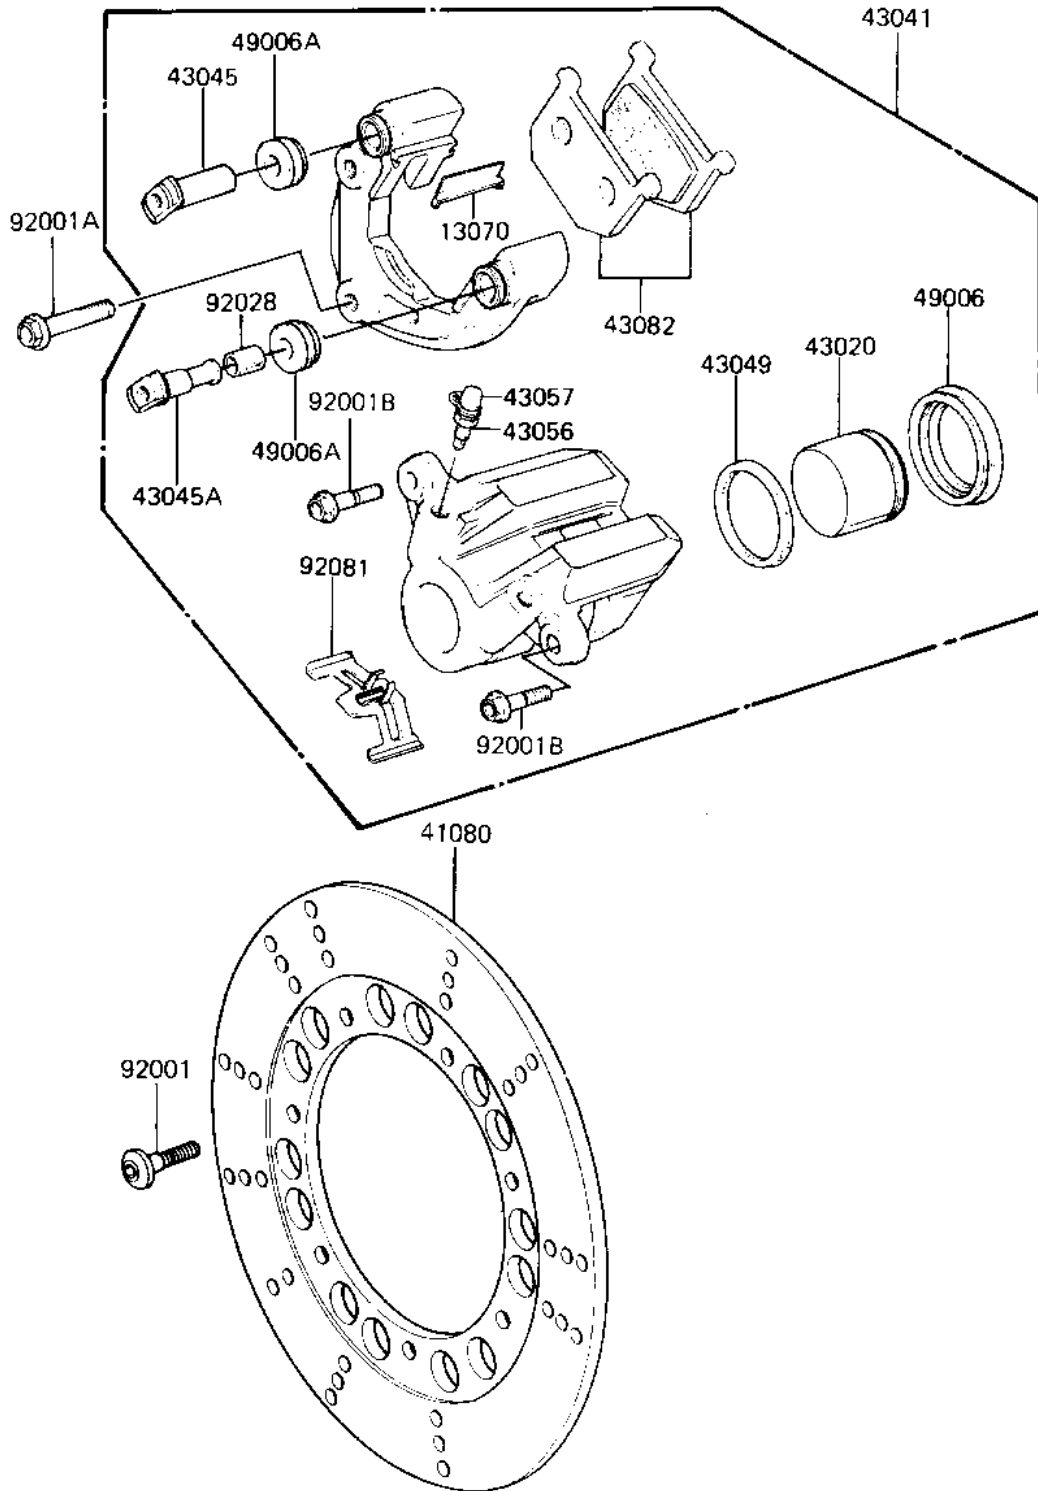

# 1982 KZ550-A3 PARTS DIAGRAM

FRONT BRAKE ('82-'83 A3/A4)

F2292-0020

# 1982 KZ550-A3 PARTS LIST

## FRONT BRAKE ('82-'83 A3/A4)

ITEM NAME	PART NUMBER	QUANTITY
GUIDE,PAD (Ref # 13070)	13070-1026	2
DISC,FR,SILVER (Ref # 41080)	41080-1127	1
PISTON-COMP-BRAKE (Ref # 43020)	43020-1096	1
CALIPER-ASSY,FR (Ref # 43041)	43041-1113	1
SHAFT,CALIPER (Ref # 43045)	43045-1007	1
SHAFT,CALIPER (Ref # 43045A)	43045-1008	1
RING,PISTON SEAL (Ref # 43049)	43049-002	1
BREEDER (Ref # 43056)	43056-003	1
CAP,BREEDER (Ref # 43057)	43057-003	1
PAD-ASSY-BRAKE (Ref # 43082)	43082-1025	1
DUST SEAL,PISTON (Ref # 49006)	49006-1043	1
DUST SEAL (Ref # 49006A)	49006-1044	2
BOLT,SOCKET,8X30 (Ref # 92001)	92001-1951	7
BOLT,HEX HEAD,10X44 (Ref # 92001A)	92001-1299	2
BOLT,FLANGED,8X25,BLA (Ref # 92001B)	92001-1510	2
BUSHING,SHAFT CALIPER (Ref # 92028)	92028-1090	1
SPRING,PAD (Ref # 92081)	92081-1229	1