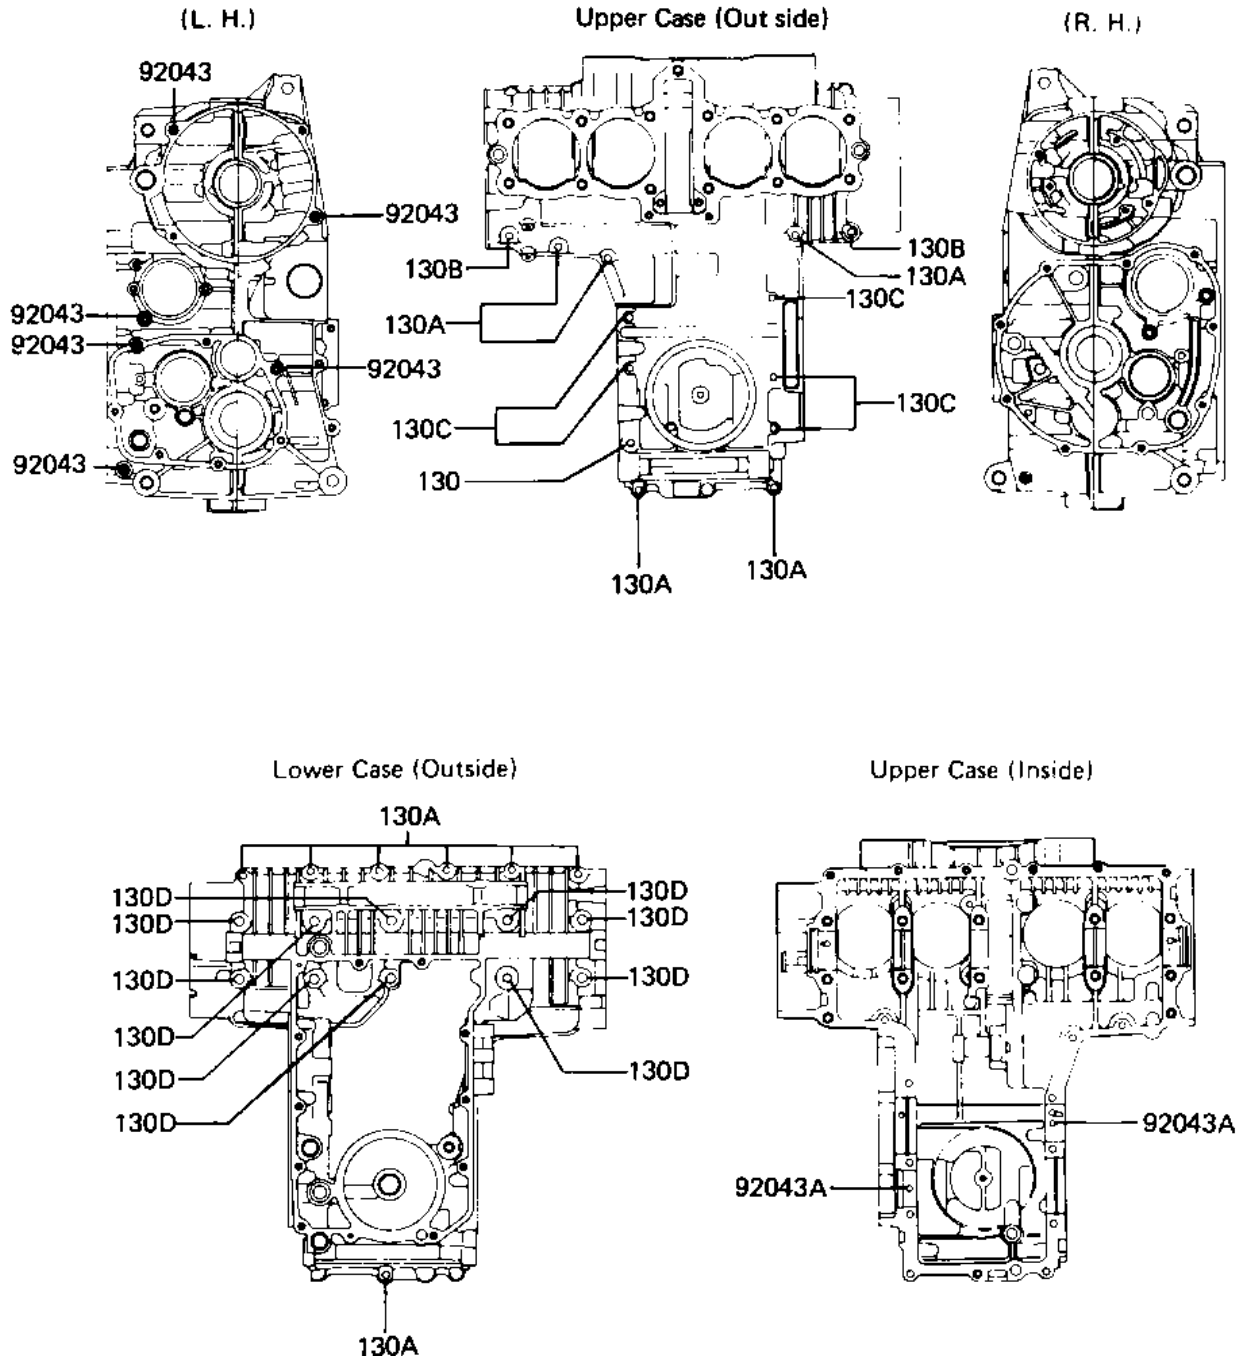

1982 LTD PARTS DIAGRAM

CRANKCASE BOLT & STUD PATTERN ('82-'83 C)

E1412-0004

1982 LTD PARTS LIST

CRANKCASE BOLT & STUD PATTERN ('82-'83 C)

ITEM NAME	PART NUMBER	QUANTITY
PIN-DOWEL (Ref # 92043)	92042-007	6
PIN DOWEL 6MM (Ref # 92043A)	92042-016	2
BOLT-FLANGED,6X105 (Ref # 130)	130G06105	1
BOLT,FLANGED,6X40 (Ref # 130A)	130G0640	12
BOLT,FLANGED,6X55 (Ref # 130B)	130G0655	2
BOLT-FLANGED,6X95 (Ref # 130C)	130G0695	5
BOLT-FLANGED,8X95 (Ref # 130D)	130P0895	10