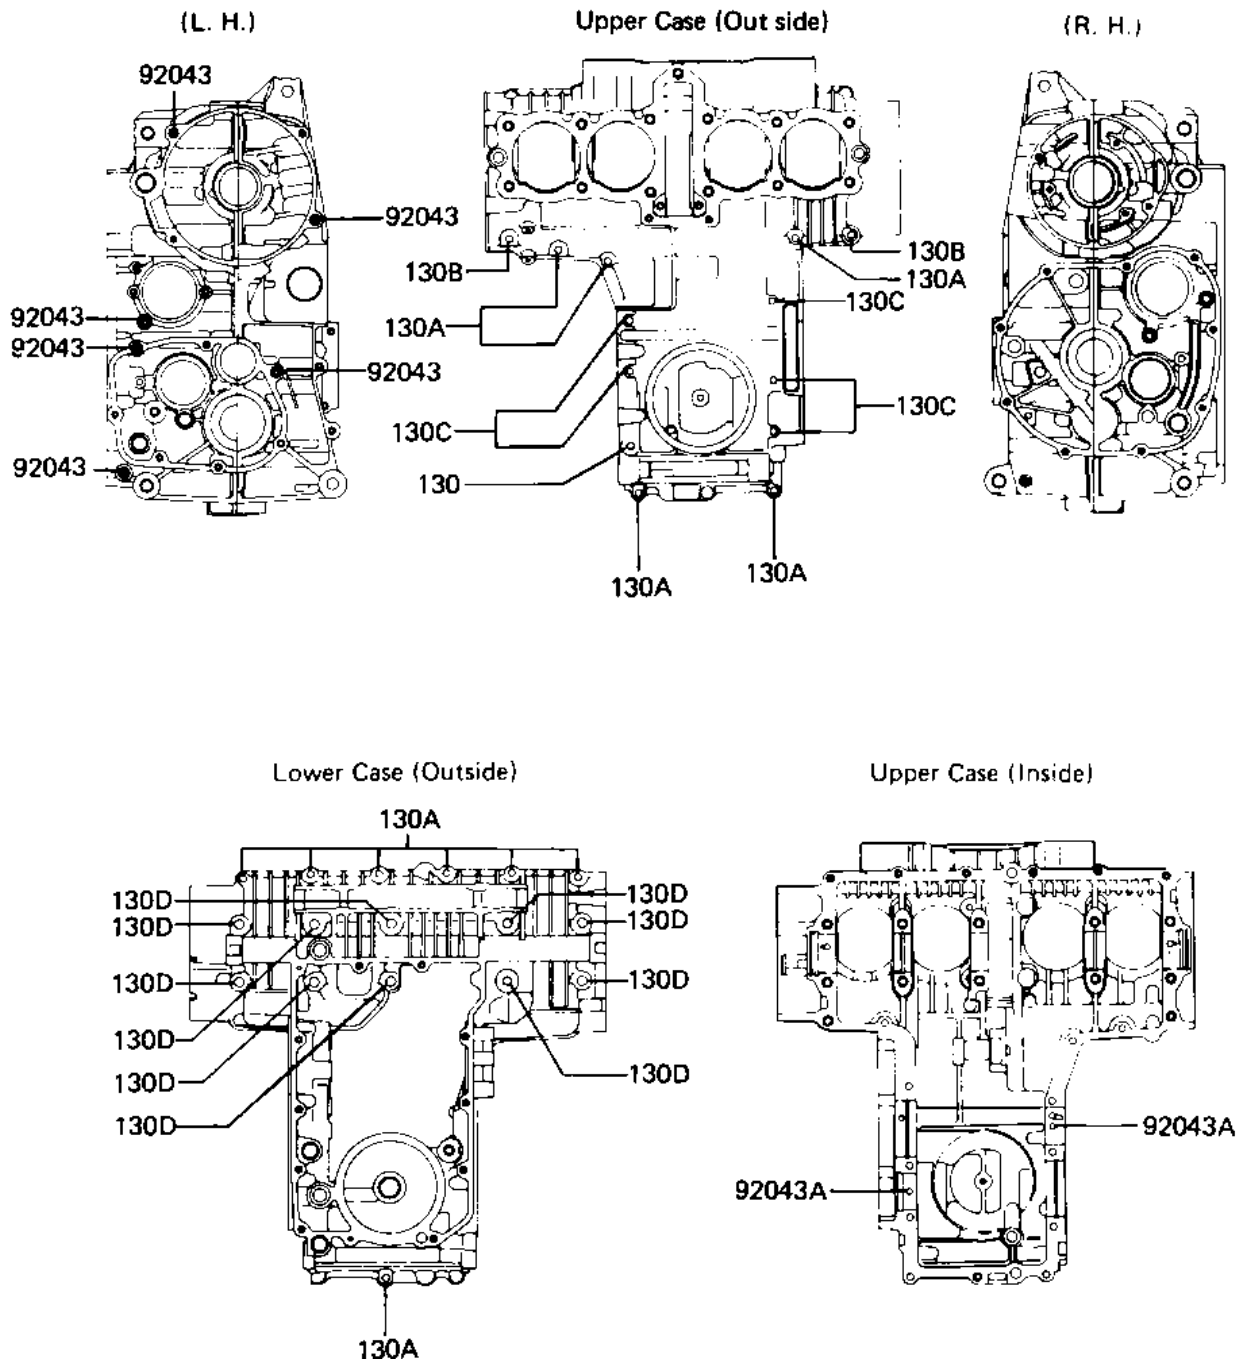

1983 LTD PARTS DIAGRAM

CRANKCASE BOLT & STUD PATTERN ('82-'83 C)

E1412-0004

1983 LTD PARTS LIST

CRANKCASE BOLT & STUD PATTERN ('82-'83 C)

| ITEM NAME | PART NUMBER | QUANTITY |
|--------------------------------|-------------|----------|
| PIN-DOWEL (Ref # 92043) | 92042-007 | 6 |
| PIN DOWEL 6MM (Ref # 92043A) | 92042-016 | 2 |
| BOLT-FLANGED,6X105 (Ref # 130) | 130G06105 | 1 |
| BOLT,FLANGED,6X40 (Ref # 130A) | 130G0640 | 12 |
| BOLT,FLANGED,6X55 (Ref # 130B) | 130G0655 | 2 |
| BOLT-FLANGED,6X95 (Ref # 130C) | 130G0695 | 5 |
| BOLT-FLANGED,8X95 (Ref # 130D) | 130P0895 | 10 |