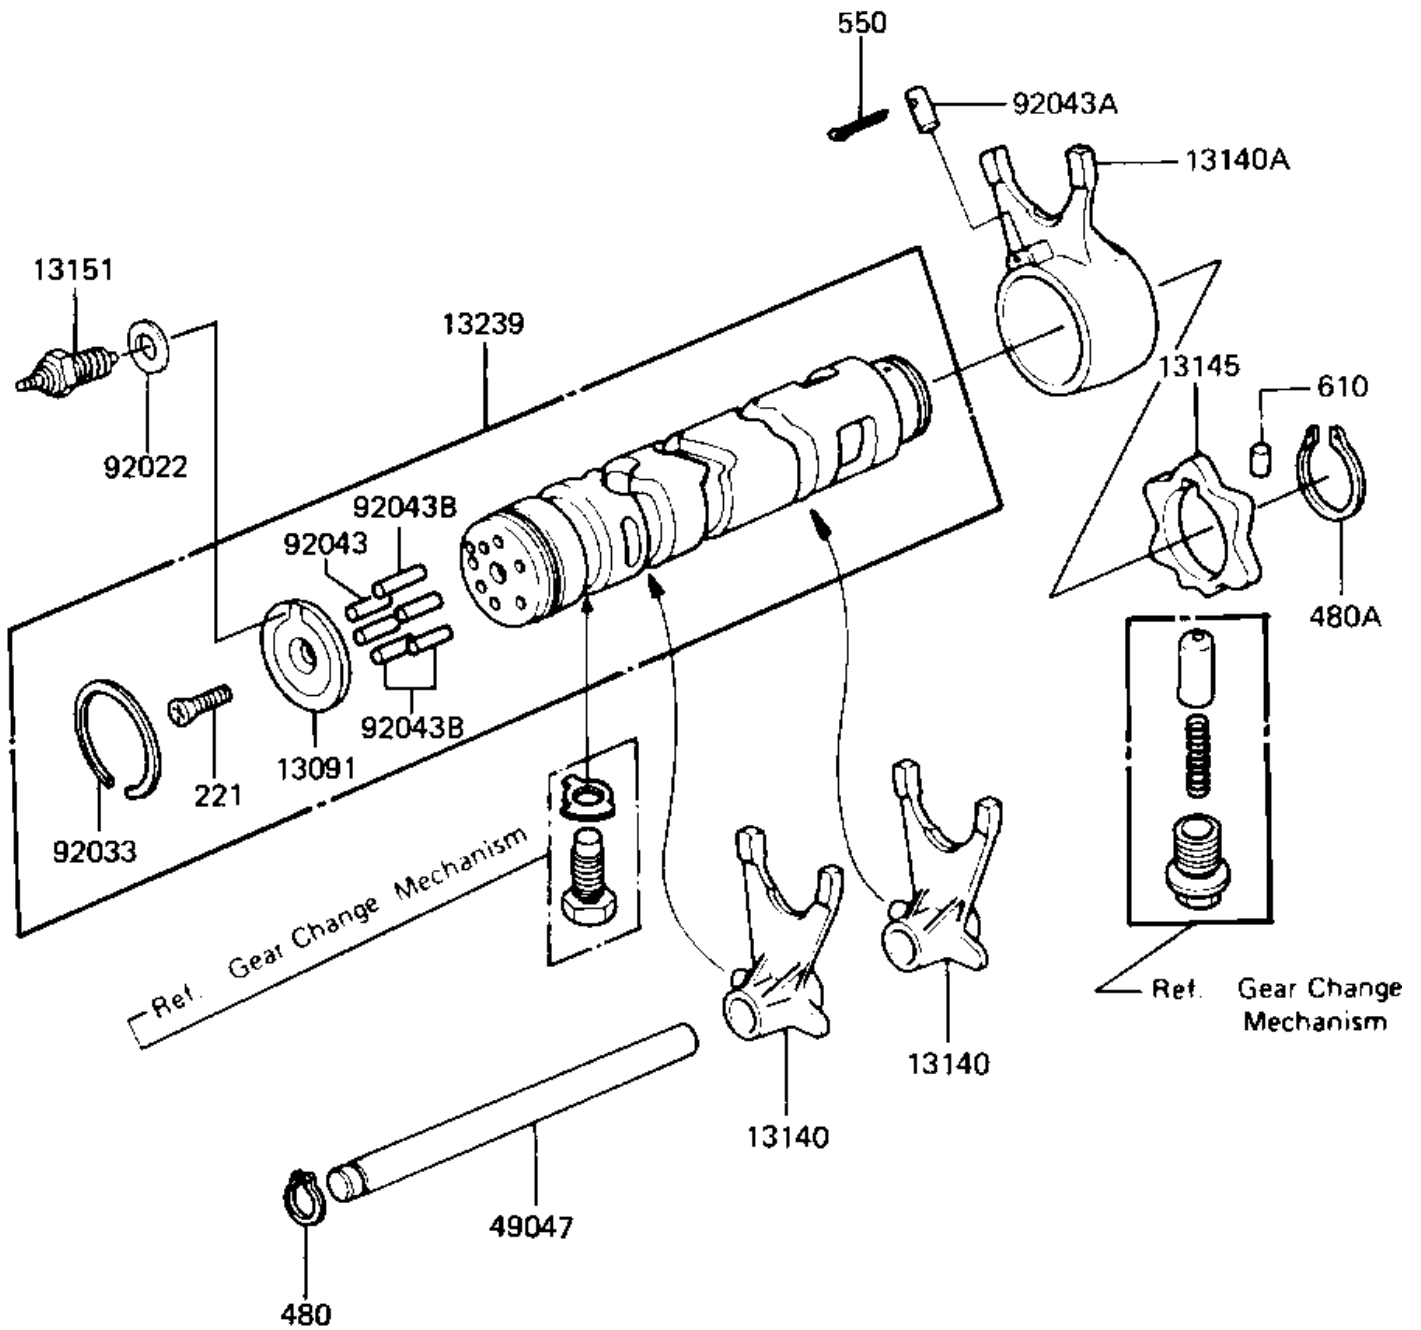

1982 LTD PARTS DIAGRAM

GEAR CHANGE DRUM & FORKS ('82-'83 C3/C4)

E1362-0010

1982 LTD PARTS LIST

GEAR CHANGE DRUM & FORKS ('82-'83 C3/C4)

ITEM NAME	PART NUMBER	QUANTITY
HOLDER,CHANGE DRUM PI (Ref # 13091)	13091-1104	1
FORK-SHIFT,OUTPUT (Ref # 13140)	13140-1062	2
SHIFT FORK,GEAR SHIFT (Ref # 13140A)	13140-1016	1
CAM-CHANGE DRUM (Ref # 13145)	13145-1058	1
SWITCH,NEUTRAL (Ref # 13151)	13151-1007	1
DRUM-ASSY-CHANGE (Ref # 13239)	13239-1119	1
ROD-SHIFT (Ref # 49047)	49047-5003	1
GASKET CHECK VALVE (Ref # 92022)	92065-058	1
CIRCLIP,37MM (Ref # 92033)	92033-035	1
PIN GEAR CHANGE DRUM (Ref # 92043)	92042-014	1
DOWEL PIN,8X18 (Ref # 92043A)	92042-021	1
PIN,GEAR CHNGE DRUM (Ref # 92043B)	92042-030	5
SCREW CNTSNK HD 6X20 (Ref # 221)	221B0620	1
CIRCLIP 12MM (Ref # 480)	480J1200	1
CIRCLIP,30MM (Ref # 480A)	480J3000	1
PIN COTTER 3.0X20 (Ref # 550)	550D3020	1
PIN-DOWEL,4X6 (Ref # 610)	610A0406	1