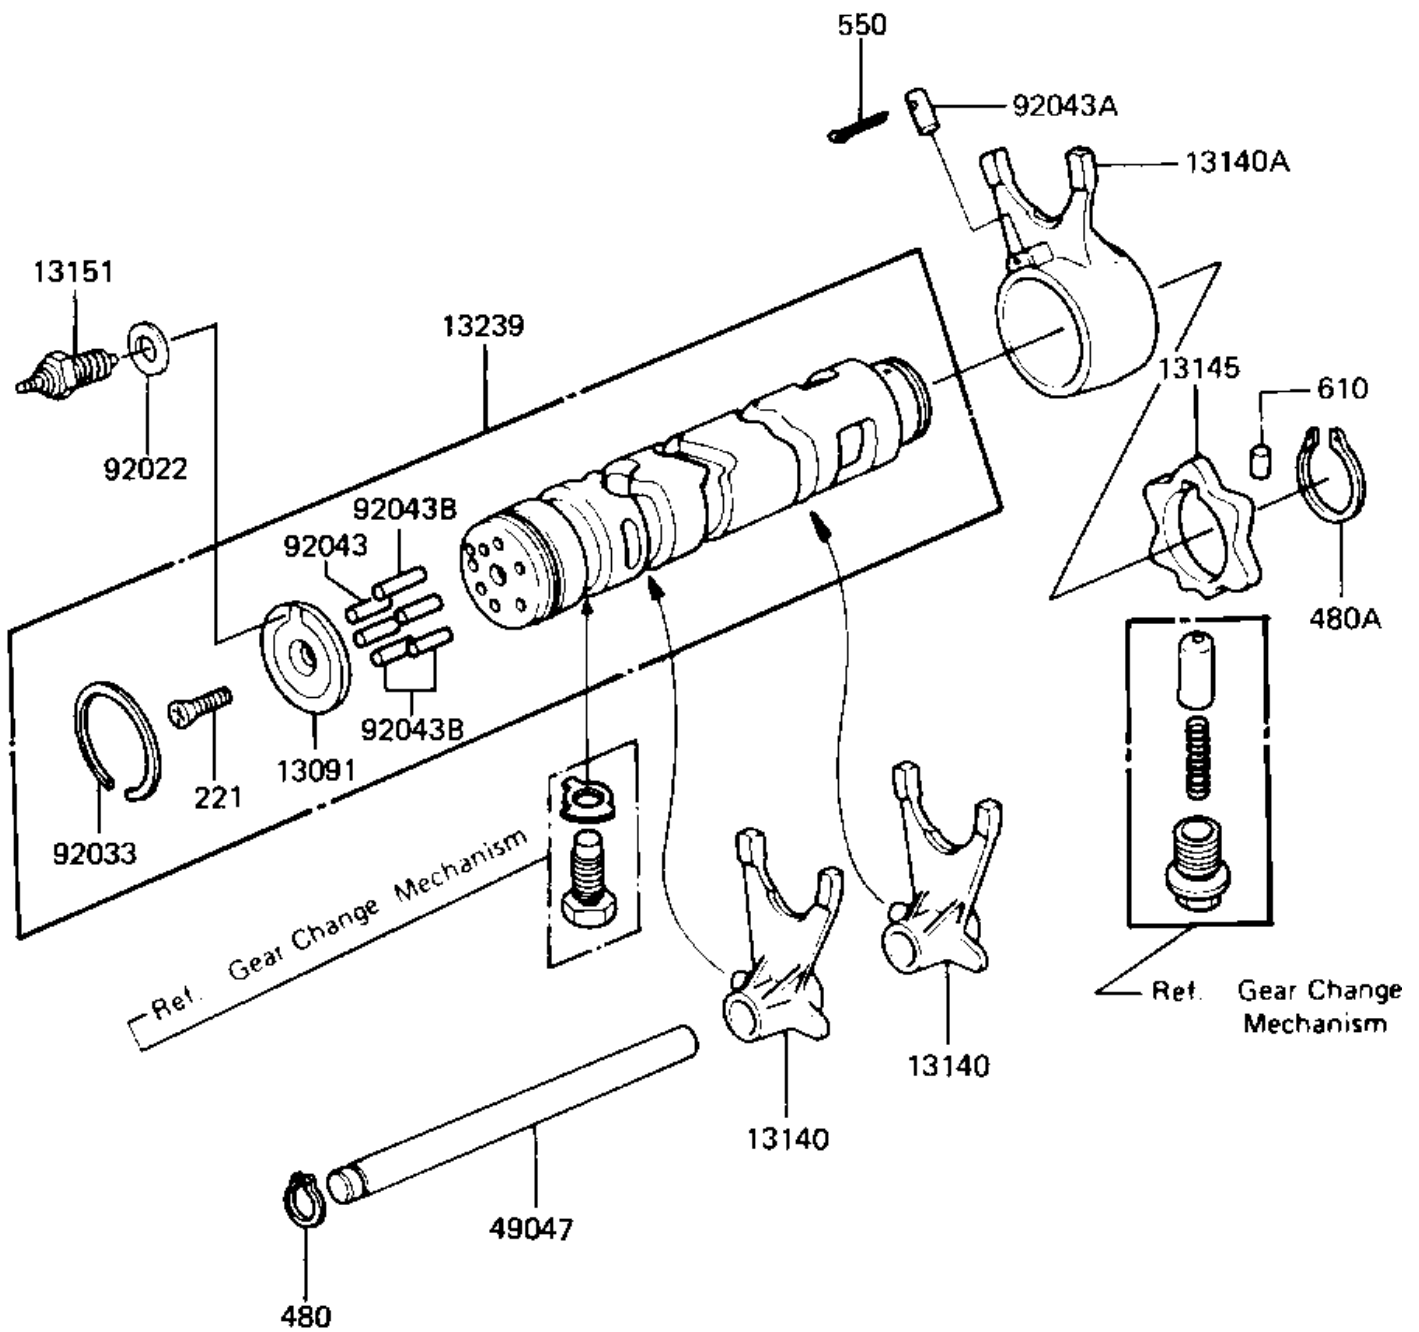

# 1983 LTD PARTS DIAGRAM

GEAR CHANGE DRUM & FORKS ('82-'83 C3/C4)

E1362-0010

## 1983 LTD PARTS LIST

### GEAR CHANGE DRUM & FORKS ('82-'83 C3/C4)

ITEM NAME	PART NUMBER	QUANTITY
HOLDER,CHANGE DRUM PI (Ref # 13091)	13091-1104	1
FORK-SHIFT,OUTPUT (Ref # 13140)	13140-1062	2
SHIFT FORK,GEAR SHIFT (Ref # 13140A)	13140-1016	1
CAM-CHANGE DRUM (Ref # 13145)	13145-1058	1
SWITCH,NEUTRAL (Ref # 13151)	13151-1007	1
DRUM-ASSY-CHANGE (Ref # 13239)	13239-1119	1
ROD-SHIFT (Ref # 49047)	49047-5003	1
GASKET CHECK VALVE (Ref # 92022)	92065-058	1
CIRCLIP,37MM (Ref # 92033)	92033-035	1
PIN GEAR CHANGE DRUM (Ref # 92043)	92042-014	1
DOWEL PIN,8X18 (Ref # 92043A)	92042-021	1
PIN,GEAR CHNGE DRUM (Ref # 92043B)	92042-030	5
SCREW CNTSNK HD 6X20 (Ref # 221)	221B0620	1
CIRCLIP 12MM (Ref # 480)	480J1200	1
CIRCLIP,30MM (Ref # 480A)	480J3000	1
PIN COTTER 3.0X20 (Ref # 550)	550D3020	1
PIN-DOWEL,4X6 (Ref # 610)	610A0406	1