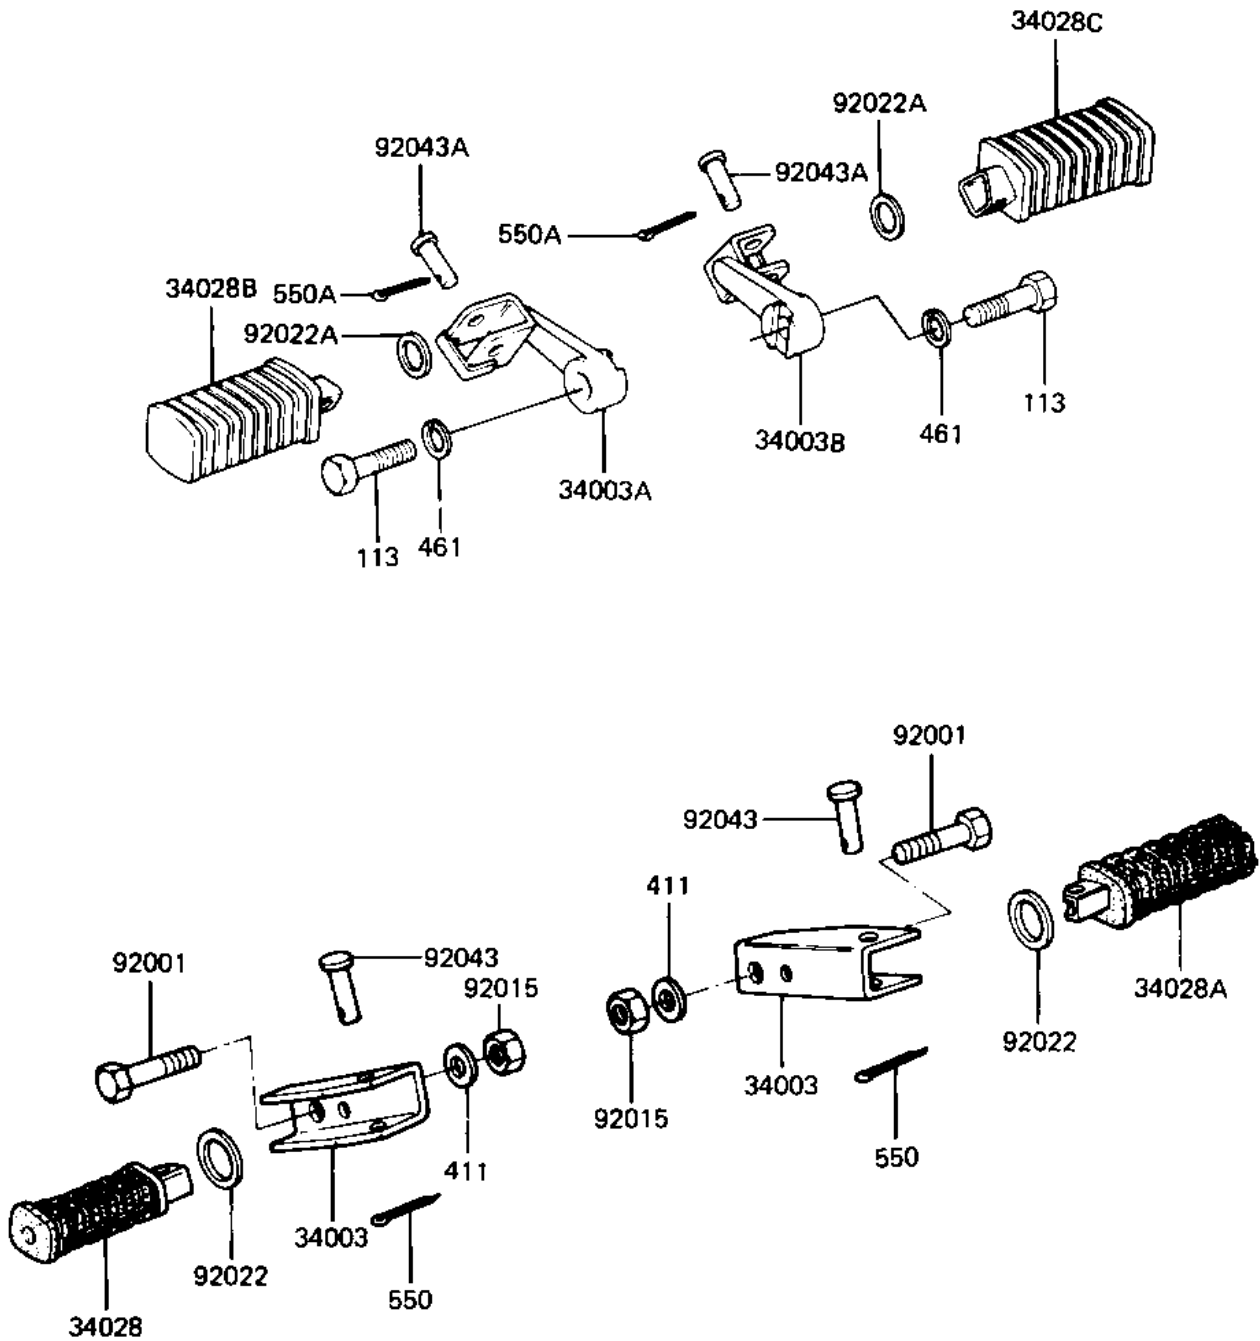

1982 LTD PARTS DIAGRAM

FOOTRESTS ('82-'83 C3/C4)

F2160-0013

1982 LTD PARTS LIST

FOOTRESTS ('82-'83 C3/C4)

ITEM NAME	PART NUMBER	QUANTITY
HOLDER-STEP,FR,LH (Ref # 34003A)	34003-1115	1
HOLDER-STEP,FR,RH (Ref # 34003B)	34003-1116	1
STEP,FOOTREST,REAR,LH (Ref # 34028)	34028-1009	1
STEP,FOOTREST,REAR,RH (Ref # 34028A)	34028-1010	1
STEP-ASSY,FR,RH (Ref # 34028B)	34028-1018	1
STEP-ASSY,FR,RH (Ref # 34028C)	34028-1018	1
BOLT,HEX HEAD 10X35 (Ref # 92001)	92001-1252	2
NUT,LOCK,10MM (Ref # 92015)	92019-021	2
WASHER-PLAIN (Ref # 92022)	92022-181	2
WASHER,PLAIN (Ref # 92022A)	92022-250	2
PIN (Ref # 92043)	92043-1464	2
PIN,FOOTREST BAR FIT (Ref # 92043A)	92043-115	2
BOLT,HEX HEAD,12X25 (Ref # 113)	113G1225A	2
WASHER PLAIN 10MM (Ref # 411)	411B1000	2
WASHER SPRING 12MM (Ref # 461)	461F1200	2
PIN,COTTER,2.0X12 (Ref # 550)	550D2012	2
PIN,COTTER,2.5X15 (Ref # 550A)	550D2515	2