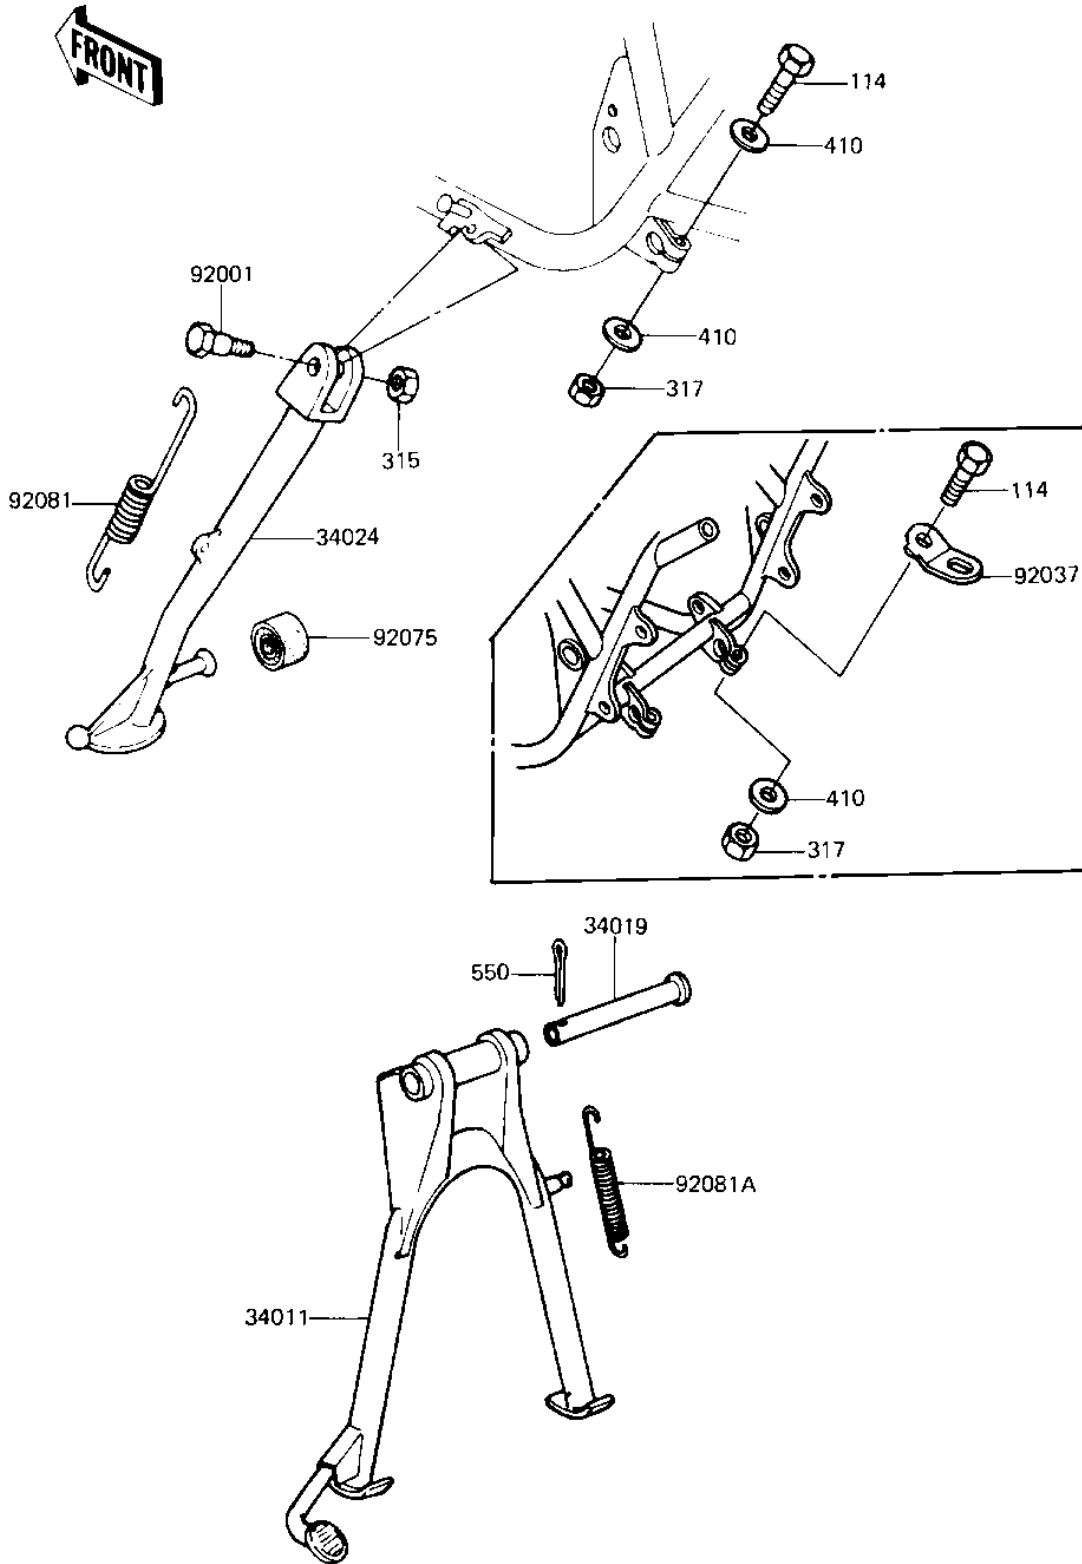

1982 LTD PARTS DIAGRAM

STANDS ('82-'83 C3/C4)

F2190-0038

1982 LTD PARTS LIST

STANDS ('82-'83 C3/C4)

ITEM NAME	PART NUMBER	QUANTITY
STAND-MAIN (Ref # 34011)	34011-1026	1
SHAFT,MAIN STAND (Ref # 34019)	34019-016	1
STAND-SIDE (Ref # 34024)	34024-1047	1
BOLT-SIDE STAND (Ref # 92001)	92003-079	1
DAMPER,STAND STOPPER (Ref # 92075)	92075-1205	1
SPRING,SIDE STAND (Ref # 92081)	34025-005	1
SPRING,MAIN STAND (Ref # 92081A)	92081-1265	1
BOLT,8X40 (Ref # 114)	115G0840	2
NUT 10MM (Ref # 315)	315B1000	1
NUT,8M/M (Ref # 317)	317B0800	2
WASHER PLAIN 8MM (Ref # 410)	410B0800	4
PIN COTTER 3.0X30 (Ref # 550)	550D3030	1