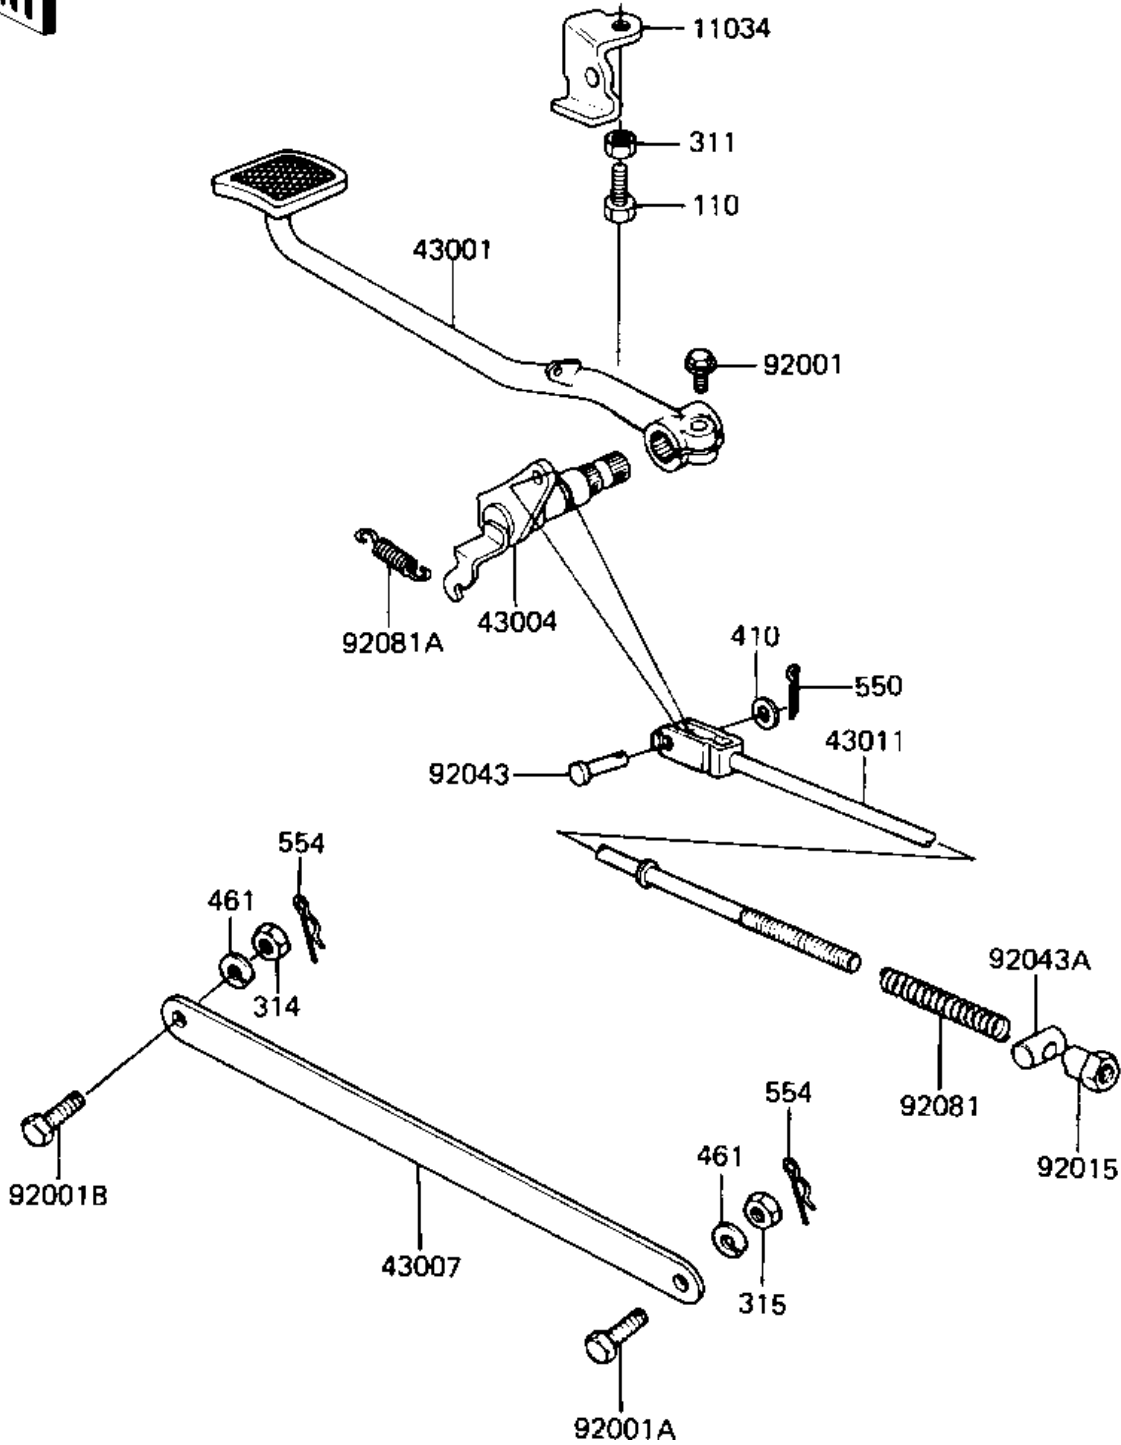

1982 LTD PARTS DIAGRAM

BRAKE PEDAL/TORQUE LINK ('82-'83 C3/C4)

F2260-0042

1982 LTD PARTS LIST

BRAKE PEDAL/TORQUE LINK ('82-'83 C3/C4)

ITEM NAME	PART NUMBER	QUANTITY
BRACKET,BRAKE PEDAL (Ref # 11034)	11034-1824	1
PEDAL,BRAKE (Ref # 43001)	43001-1048	1
SHAFT,BRAKE (Ref # 43004)	43004-1013	1
ROD-TORQUE (Ref # 43007)	43007-1028	1
ROD,BRAKE (Ref # 43011)	43011-1014	1
BOLT-FLANGED,8X25 (Ref # 92001)	130G0825	1
BOLT HEX HEAD 10MM (Ref # 92001A)	92003-034	1
BOLT (Ref # 92001B)	92003-096	1
NUT-BRAKE ROD ADJUST (Ref # 92015)	92015-042	1
PIN-BRAKE ROD FITTING (Ref # 92043)	92043-064	1
PIN-BRAKE ROD (Ref # 92043A)	92043-065	1
SPRING,BRAKE ROD (Ref # 92081)	43012-001	1
SPRING,BRAKE PEDAL (Ref # 92081A)	92081-1147	1
BOLT-UPSET,6X20 (Ref # 110)	112G0620	1
NUT 6MM (Ref # 311)	311B0600	1
NUT,10MM (Ref # 314)	314B1000	1
NUT 10MM (Ref # 315)	315B1000	1
WASHER PLAIN 6MM (Ref # 410)	410B0600	1
WASHER SPRING 10MM (Ref # 461)	461F1000	2
PIN COTTER 2.0X15 (Ref # 550)	550D2015	1
PIN,SNAP (Ref # 554)	554A0800	2