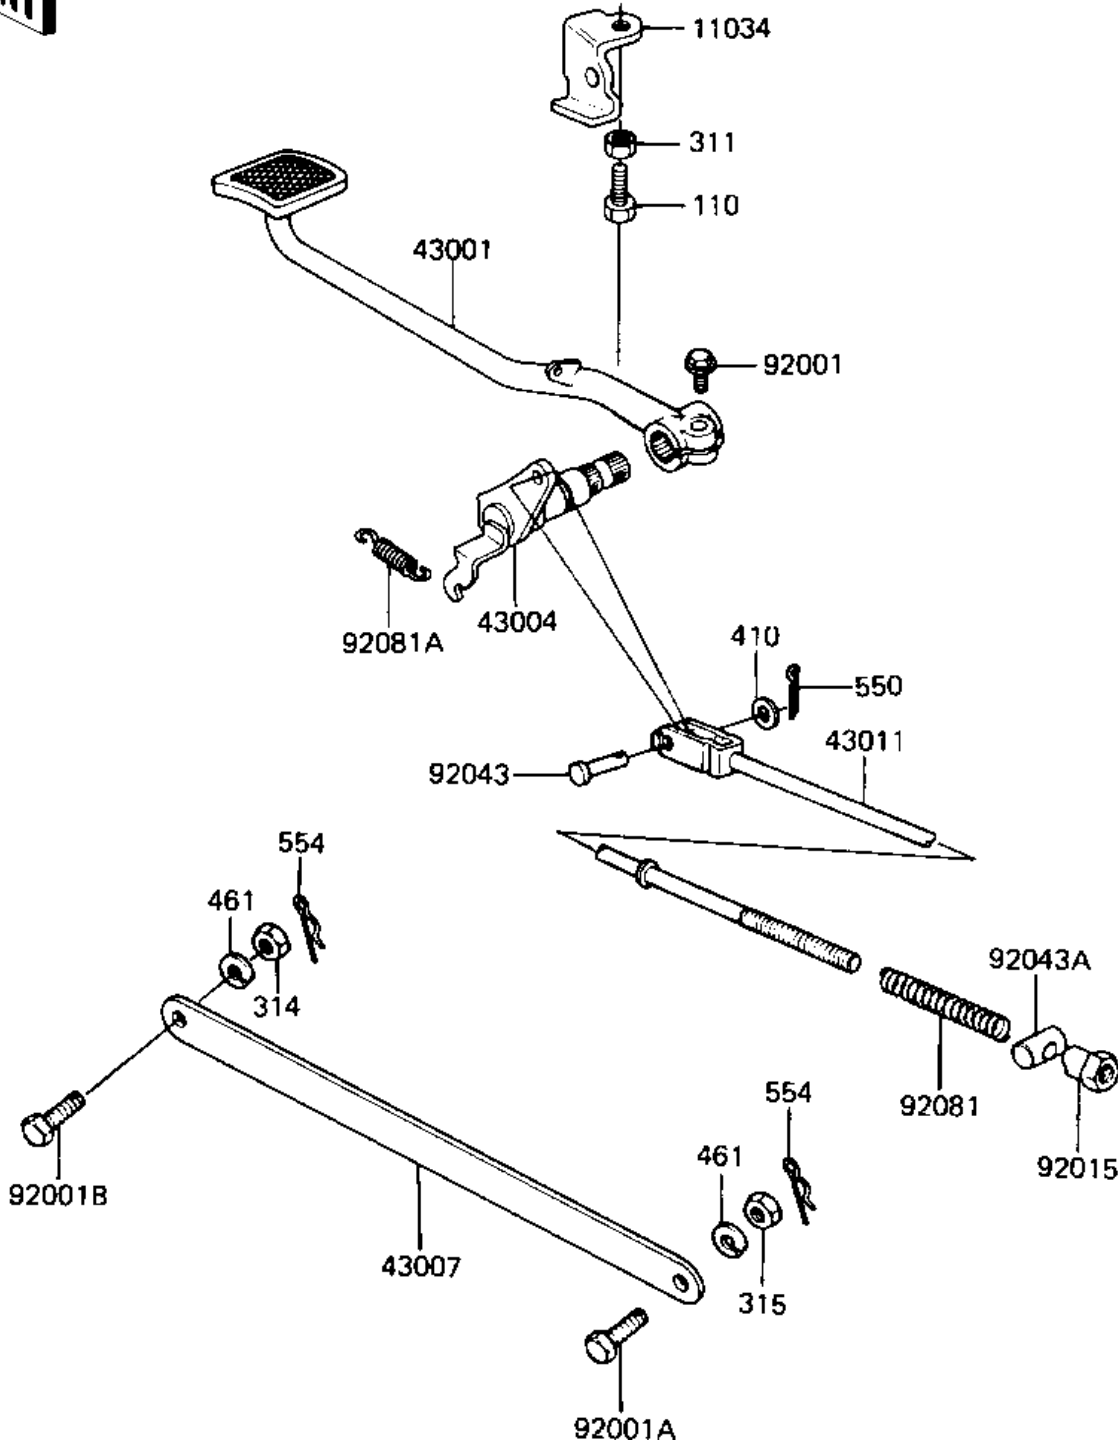

1983 LTD PARTS DIAGRAM

BRAKE PEDAL/TORQUE LINK ('82-'83 C3/C4)

F2260-0042

1983 LTD PARTS LIST

BRAKE PEDAL/TORQUE LINK ('82-'83 C3/C4)

ITEM NAME	PART NUMBER	QUANTITY
BRACKET,BRAKE PEDAL (Ref # 11034)	11034-1824	1
PEDAL,BRAKE (Ref # 43001)	43001-1048	1
SHAFT,BRAKE (Ref # 43004)	43004-1013	1
ROD-TORQUE (Ref # 43007)	43007-1028	1
ROD,BRAKE (Ref # 43011)	43011-1014	1
BOLT-FLANGED,8X25 (Ref # 92001)	130G0825	1
BOLT HEX HEAD 10MM (Ref # 92001A)	92003-034	1
BOLT (Ref # 92001B)	92003-096	1
NUT-BRAKE ROD ADJUST (Ref # 92015)	92015-042	1
PIN-BRAKE ROD FITTING (Ref # 92043)	92043-064	1
PIN-BRAKE ROD (Ref # 92043A)	92043-065	1
SPRING,BRAKE ROD (Ref # 92081)	43012-001	1
SPRING,BRAKE PEDAL (Ref # 92081A)	92081-1147	1
BOLT-UPSET,6X20 (Ref # 110)	112G0620	1
NUT 6MM (Ref # 311)	311B0600	1
NUT,10MM (Ref # 314)	314B1000	1
NUT 10MM (Ref # 315)	315B1000	1
WASHER PLAIN 6MM (Ref # 410)	410B0600	1
WASHER SPRING 10MM (Ref # 461)	461F1000	2
PIN COTTER 2.0X15 (Ref # 550)	550D2015	1
PIN,SNAP (Ref # 554)	554A0800	2