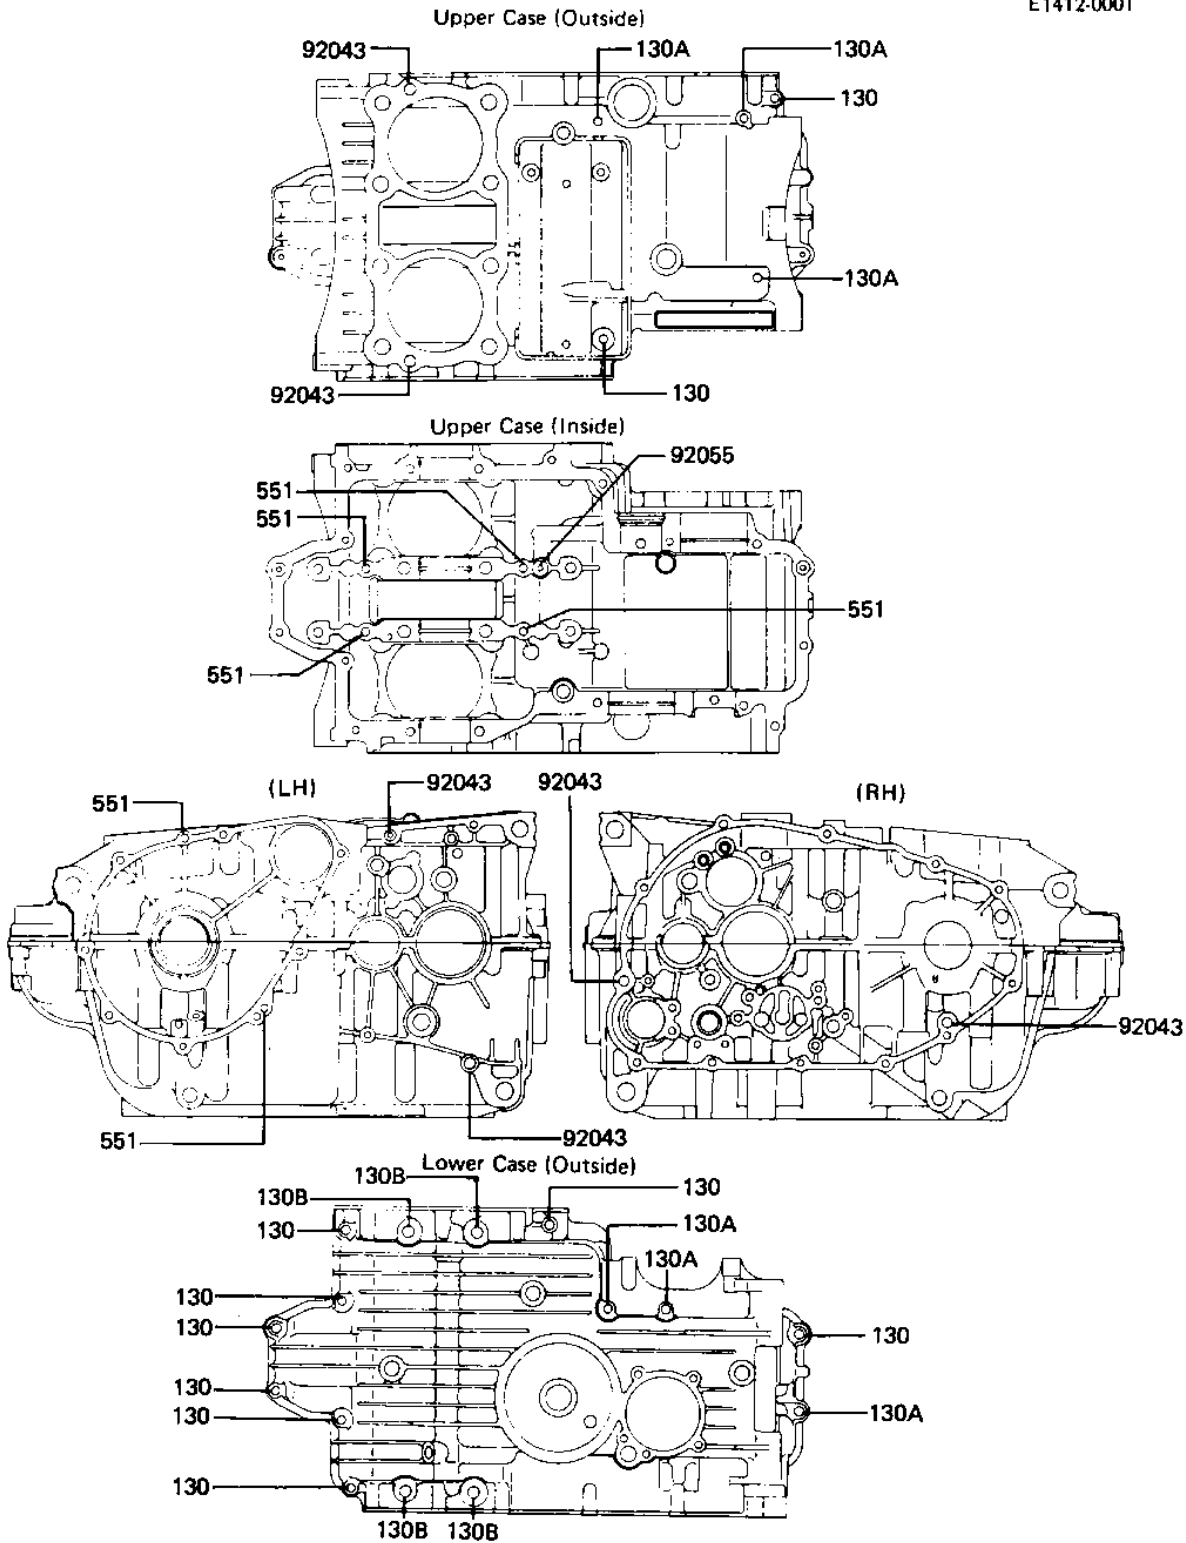

# 1983 LTD Belt PARTS DIAGRAM

CRANKCASE BOLT & STUD PATTERN ('81-'83 D)

E1412-0001

# 1983 LTD Belt PARTS LIST

CRANKCASE BOLT & STUD PATTERN ('81-'83 D)

ITEM NAME	PART NUMBER	QUANTITY
PIN-DOWEL (Ref # 92043)	92042-007	6
"O" RING (Ref # 92055)	92055-074	1
BOLT,FLANGED,6X55 (Ref # 130)	130G0655	8
BOLT-FLANGED,6X95 (Ref # 130A)	130G0695	6
BOLT-FLANGED,8X95 (Ref # 130B)	130P0895	4
PIN,DOWEL,6X12 (Ref # 551)	551A0612	6