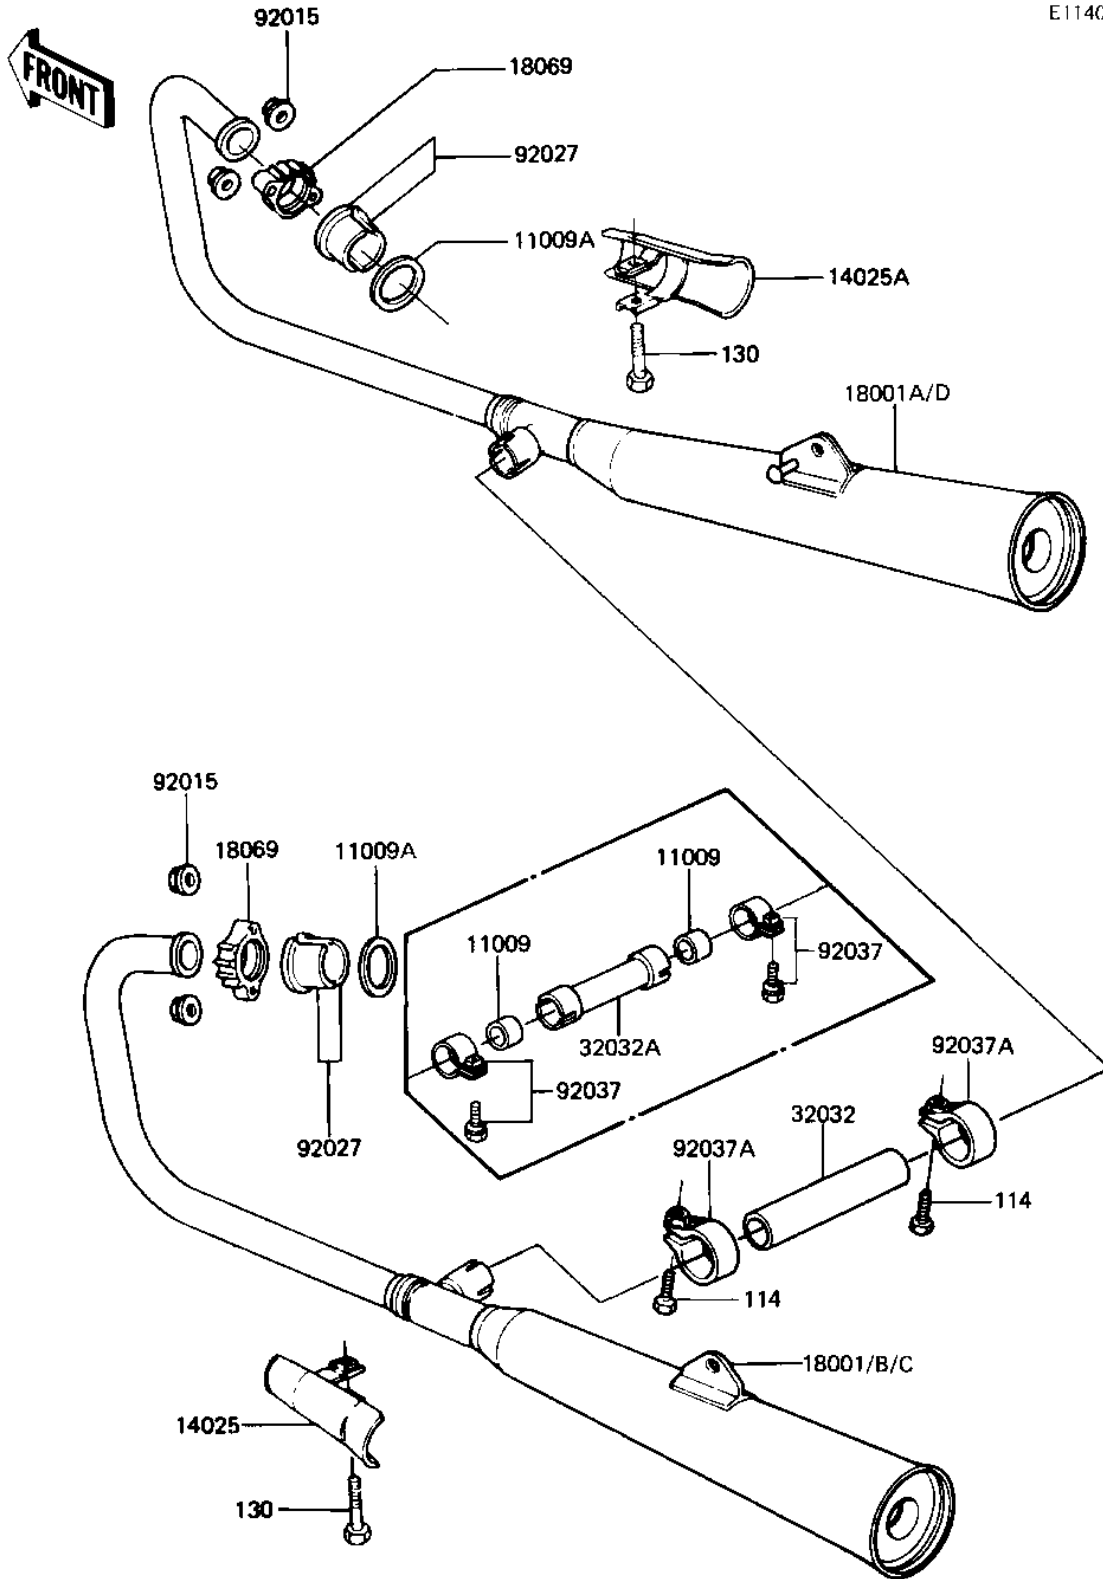

1983 LTD Belt PARTS DIAGRAM

MUFFLERS ('81-'83 D2/D3/D4/D5)

E1140-0051

1
1
1
1
1
1
1
1
1
5
5
5
5
5

1983 LTD Belt PARTS LIST

MUFFLERS ('81-'83 D2/D3/D4/D5)

ITEM NAME	PART NUMBER	QUANTITY
GASKET,MUFFLER CONNEC (Ref # 11009)	11060-1051	2
GASKET,EXHAUST PIPE (Ref # 11009A)	11060-1242	2
COVER,MUFFLER,L.H. (Ref # 14025)	14025-1220	1
COVER,MUFFLER,R.H. (Ref # 14025A)	14025-1221	1
MUFFLER L.H. (Ref # 18001C)	18001-1496	1
MUFFLER,RH (Ref # 18001D)	18001-1248	1
HOLDER,EXHAUST PIPE (Ref # 18069)	18069-1012	2
PIPE,MUFFLER CONNECT1 (Ref # 32032A)	32032-1671	1
NUT-6MM (Ref # 92015)	92015-1078	4
COLLAR,MUFFLER (Ref # 92027)	92027-1007	4
CLAMP,MUFFLER,37MM (Ref # 92037)	92037-1243	2
BOLT,FLANGED,6X45 (Ref # 130)	130G0645	2