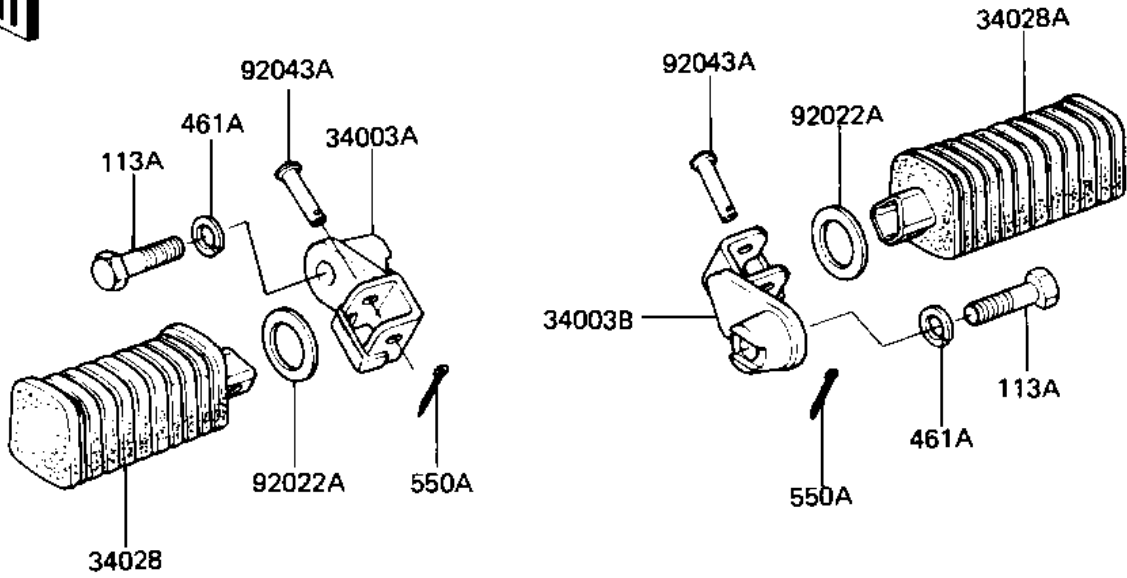

1982 LTD Belt PARTS DIAGRAM

FOOTRESTS ('81-'83 D2/D3/D4/D5)

F2160-0001

1982 LTD Belt PARTS LIST

FOOTRESTS ('81-'83 D2/D3/D4/D5)

ITEM NAME	PART NUMBER	QUANTITY
HOLDER,REAR FOOTREST (Ref # 34003)	34003-1025	2
HOLDER,STEP,L.H. (Ref # 34003A)	34003-1041	1
HOLDER,STEP,R.H. (Ref # 34003B)	34003-1042	1
STEP-ASSY,FR,RH (Ref # 34028)	34028-1018	1
STEP-ASSY,FR,RH (Ref # 34028A)	34028-1018	1
WASHER-PLAIN (OPT) (Ref # 92022)	92022-199	2
WASHER,PLAIN (Ref # 92022A)	92022-250	2
PIN (Ref # 92043)	92043-1464	2
PIN,FOOTREST BAR FIT (Ref # 92043A)	92043-115	2
RUBBER,FOOTREST (Ref # 92075)	92076-027	2
BOLT-SMALL-FINE,10X45 (Ref # 113)	113G1045	2
BOLT HEX HEAD 12X40 (Ref # 113A)	113B1240	2
NUT,10MM (Ref # 314)	314B1000	2
WASHER PLAIN 10MM (Ref # 410)	410B1000	2
WASHER SPRING 10MM (Ref # 461)	461F1000	2
WASHER SPRING 12MM (Ref # 461A)	461F1200	2
PIN,COTTER,2.0X12 (Ref # 550)	550D2012	2
PIN,COTTER,2.5X15 (Ref # 550A)	550D2515	2