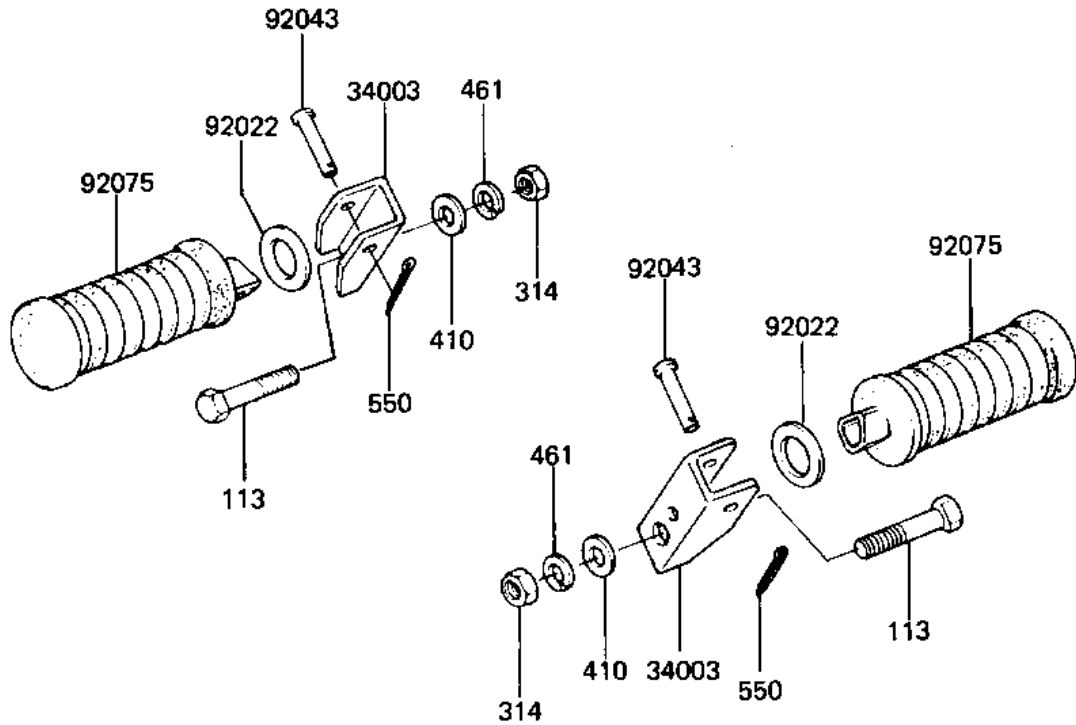

1982 LTD Belt PARTS DIAGRAM

FOOTRESTS ('81-'83 D2/D3/D4/D5)

F2160-0001

1982 LTD Belt PARTS LIST

FOOTRESTS ('81-'83 D2/D3/D4/D5)

ITEM NAME	PART NUMBER	QUANTITY
HOLDER,REAR FOOTREST (Ref # 34003)	34003-1025	2
HOLDER,STEP,L.H. (Ref # 34003A)	34003-1041	1
HOLDER,STEP,R.H. (Ref # 34003B)	34003-1042	1
STEP-ASSY,FR,RH (Ref # 34028)	34028-1018	1
STEP-ASSY,FR,RH (Ref # 34028A)	34028-1018	1
WASHER-PLAIN (OPT) (Ref # 92022)	92022-199	2
WASHER,PLAIN (Ref # 92022A)	92022-250	2
PIN (Ref # 92043)	92043-1464	2
PIN,FOOTREST BAR FIT (Ref # 92043A)	92043-115	2
RUBBER,FOOTREST (Ref # 92075)	92076-027	2
BOLT-SMALL-FINE,10X45 (Ref # 113)	113G1045	2
BOLT HEX HEAD 12X40 (Ref # 113A)	113B1240	2
NUT,10MM (Ref # 314)	314B1000	2
WASHER PLAIN 10MM (Ref # 410)	410B1000	2
WASHER SPRING 10MM (Ref # 461)	461F1000	2
WASHER SPRING 12MM (Ref # 461A)	461F1200	2
PIN,COTTER,2.0X12 (Ref # 550)	550D2012	2
PIN,COTTER,2.5X15 (Ref # 550A)	550D2515	2