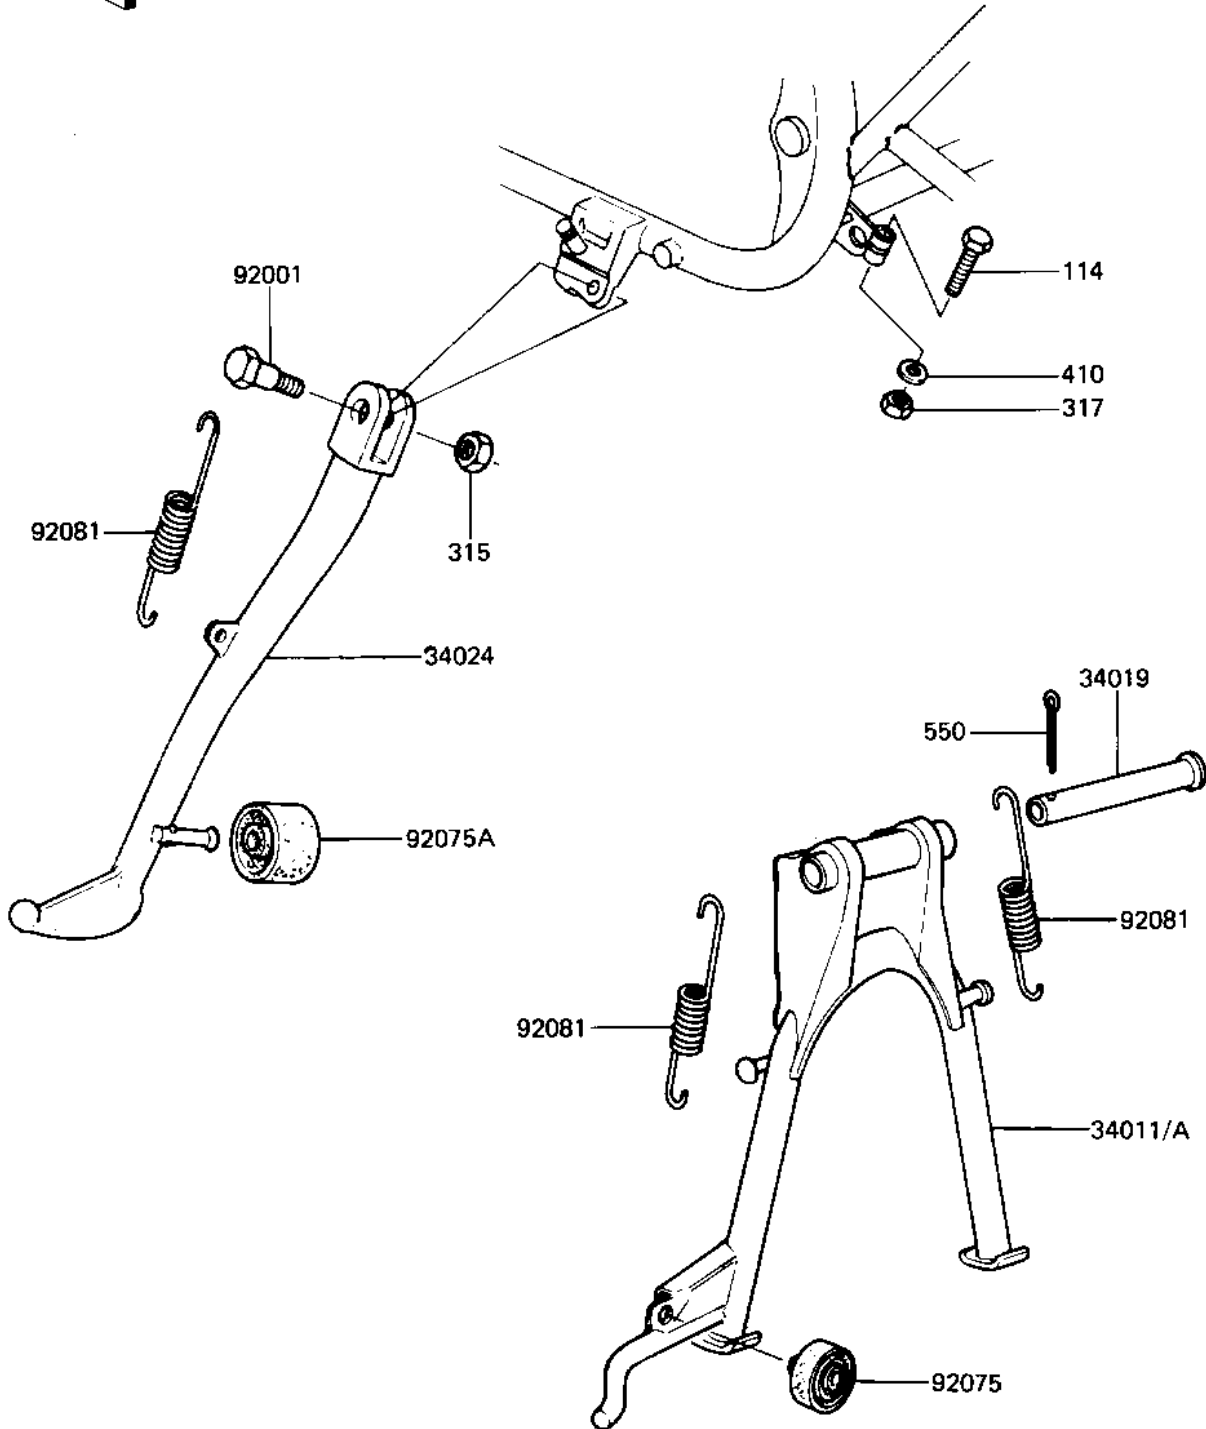

1981 LTD Belt PARTS DIAGRAM

STANDS ('81-'83 D2/D3/D4/D5)

F2190-0033

1
2
3
4
5
6
7

1981 LTD Belt PARTS LIST

STANDS ('81-'83 D2/D3/D4/D5)

ITEM NAME	PART NUMBER	QUANTITY
STAND-MAIN (Ref # 34011A)	34011-1040	1
SHAFT,MAIN STAND (Ref # 34019)	34019-015	1
STAND-SIDE (Ref # 34024)	34024-1036	1
BOLT-SIDE STAND (Ref # 92001)	92003-079	1
DAMPER RUBB MAIN STAD (Ref # 92075)	92075-015	1
DAMPER,STAND STOPPER (Ref # 92075A)	92075-1205	1
SPRING,SIDE STAND (Ref # 92081)	34025-005	3
BOLT,8X40 (Ref # 114)	115G0840	2
NUT 10MM (Ref # 315)	315B1000	1
NUT,8M/M (Ref # 317)	317B0800	2
WASHER PLAIN 8MM (Ref # 410)	410B0800	2
PIN COTTER 3.0X30 (Ref # 550)	550D3030	1