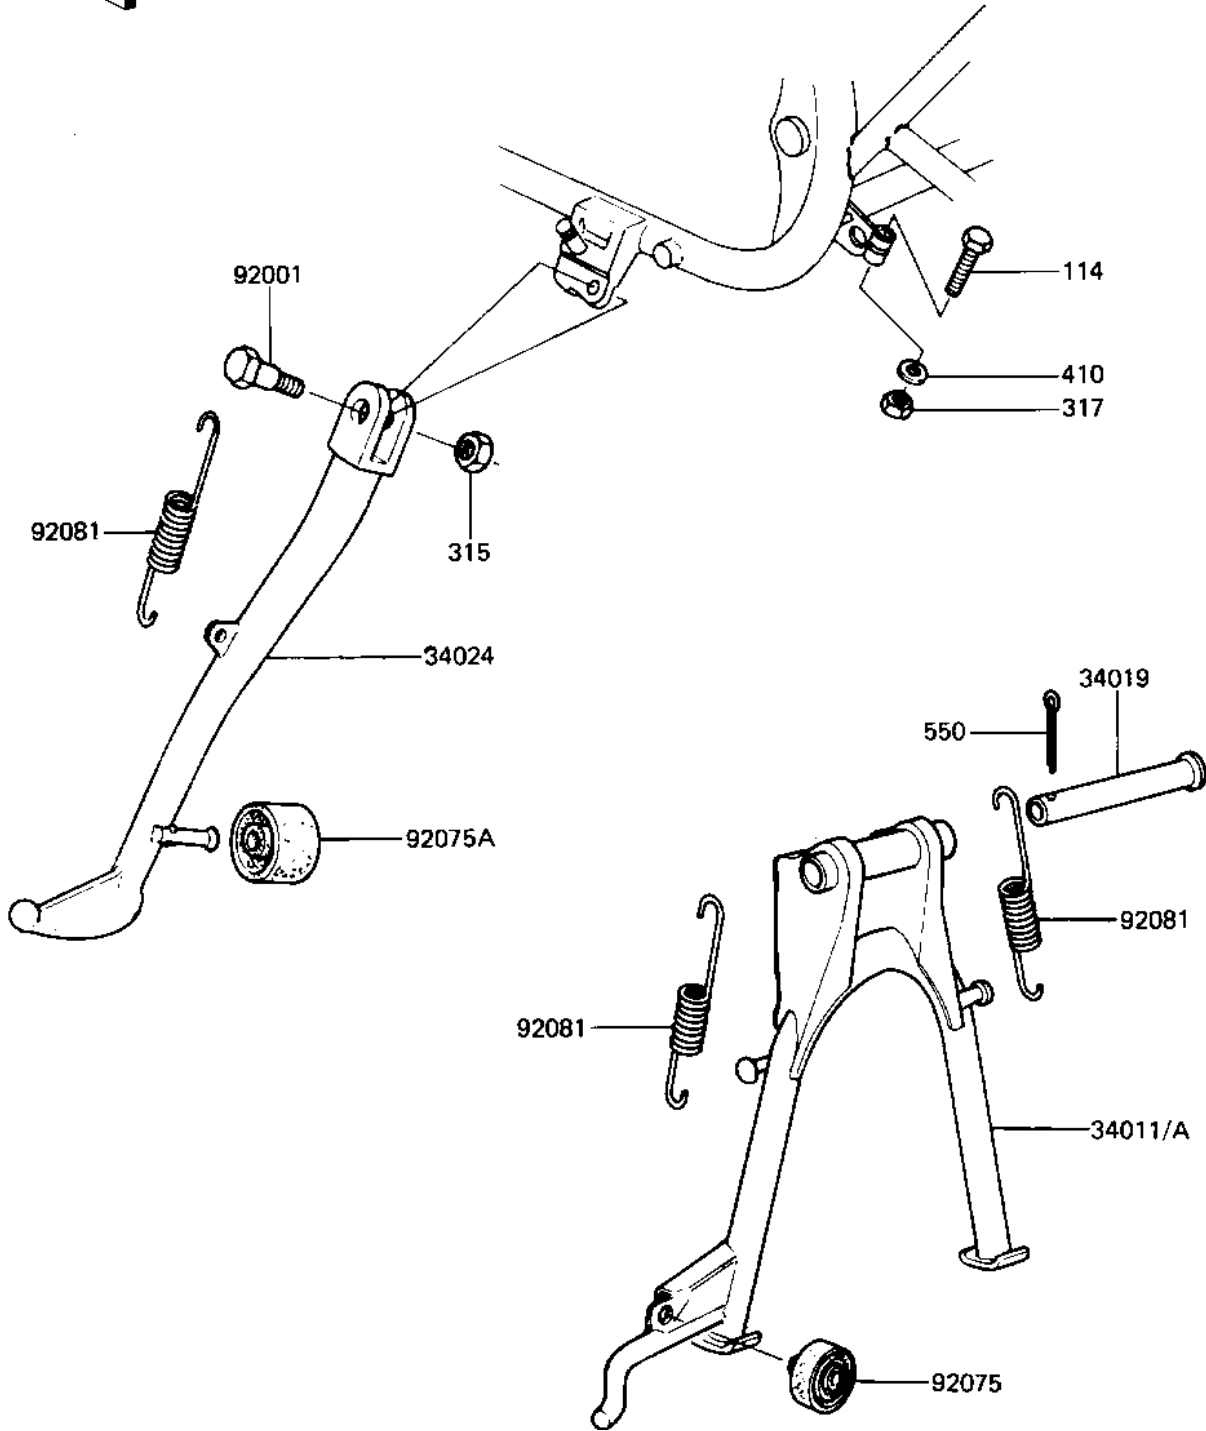

1982 LTD Belt PARTS DIAGRAM

STANDS ('81-'83 D2/D3/D4/D5)

F2190-0033

1
2
3
4
5
6
7

1982 LTD Belt PARTS LIST

STANDS ('81-'83 D2/D3/D4/D5)

ITEM NAME	PART NUMBER	QUANTITY
STAND-MAIN (Ref # 34011A)	34011-1040	1
SHAFT,MAIN STAND (Ref # 34019)	34019-015	1
STAND-SIDE (Ref # 34024)	34024-1036	1
BOLT-SIDE STAND (Ref # 92001)	92003-079	1
DAMPER RUBB MAIN STAD (Ref # 92075)	92075-015	1
DAMPER,STAND STOPPER (Ref # 92075A)	92075-1205	1
SPRING,SIDE STAND (Ref # 92081)	34025-005	3
BOLT,8X40 (Ref # 114)	115G0840	2
NUT 10MM (Ref # 315)	315B1000	1
NUT,8M/M (Ref # 317)	317B0800	2
WASHER PLAIN 8MM (Ref # 410)	410B0800	2
PIN COTTER 3.0X30 (Ref # 550)	550D3030	1