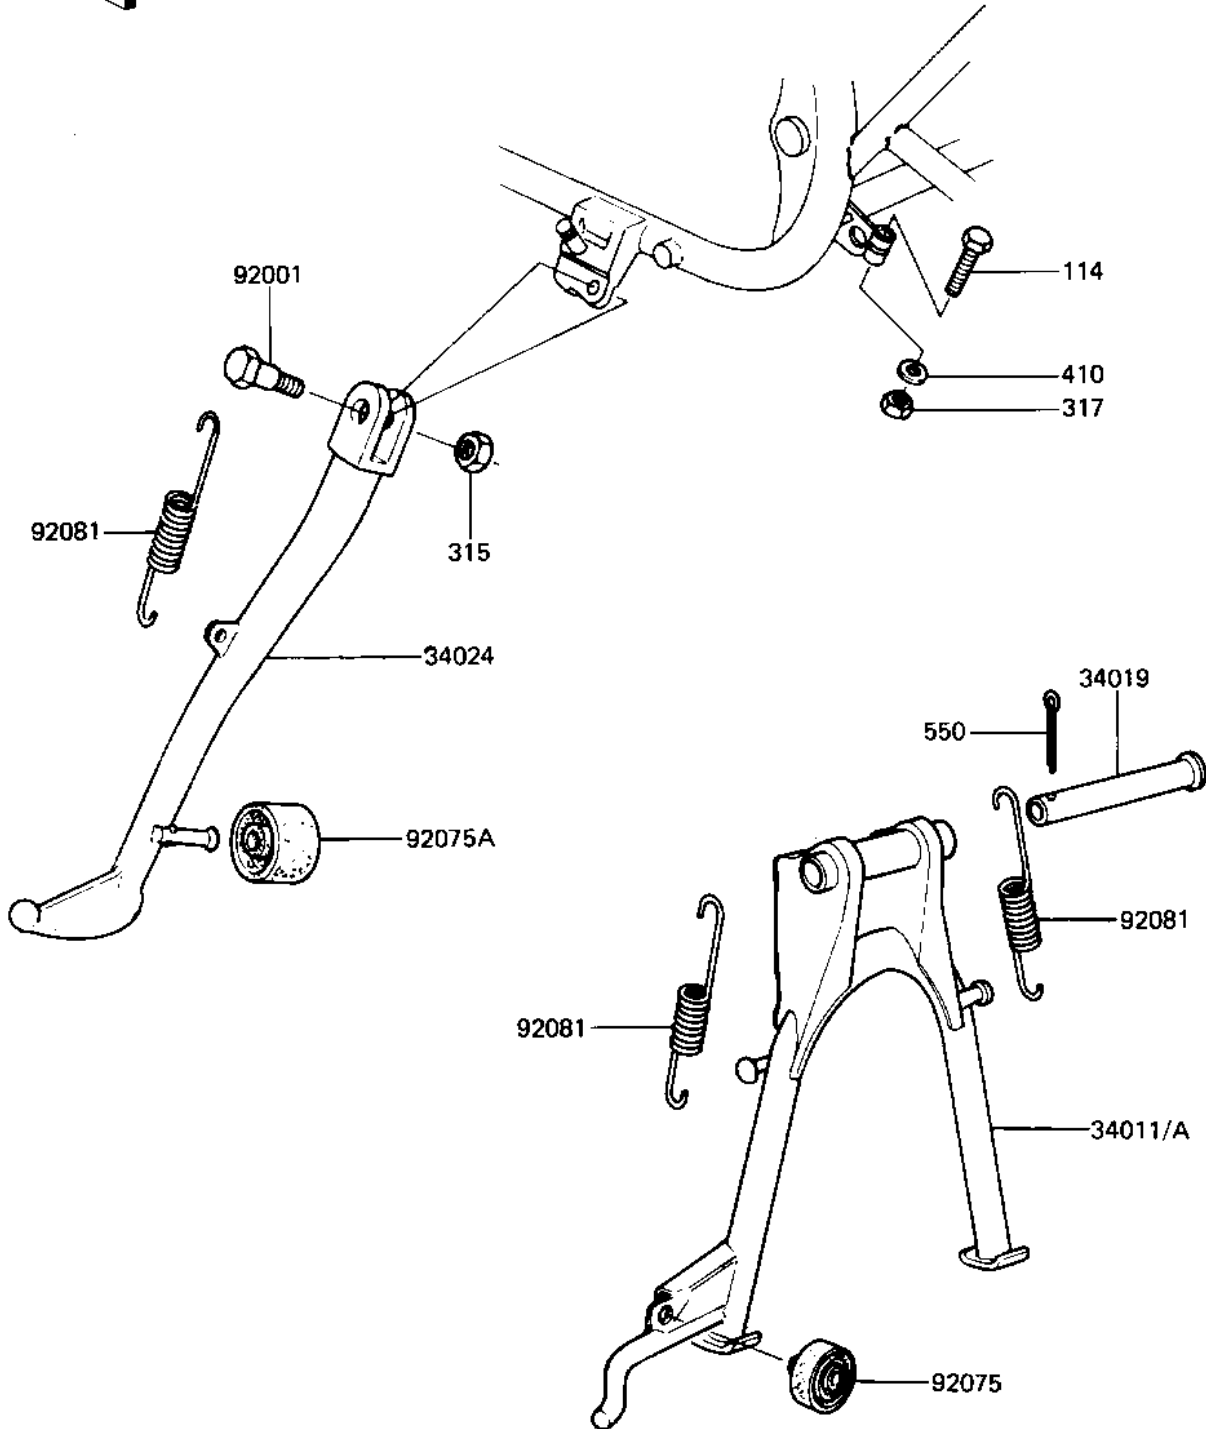

1983 LTD Belt PARTS DIAGRAM

STANDS ('81-'83 D2/D3/D4/D5)

F2190-0033

1
2
3
4
5
6
7

1983 LTD Belt PARTS LIST

STANDS ('81-'83 D2/D3/D4/D5)

ITEM NAME	PART NUMBER	QUANTITY
STAND-MAIN (Ref # 34011A)	34011-1040	1
SHAFT,MAIN STAND (Ref # 34019)	34019-015	1
STAND-SIDE (Ref # 34024)	34024-1036	1
BOLT-SIDE STAND (Ref # 92001)	92003-079	1
DAMPER RUBB MAIN STAD (Ref # 92075)	92075-015	1
DAMPER,STAND STOPPER (Ref # 92075A)	92075-1205	1
SPRING,SIDE STAND (Ref # 92081)	34025-005	3
BOLT,8X40 (Ref # 114)	115G0840	2
NUT 10MM (Ref # 315)	315B1000	1
NUT,8M/M (Ref # 317)	317B0800	2
WASHER PLAIN 8MM (Ref # 410)	410B0800	2
PIN COTTER 3.0X30 (Ref # 550)	550D3030	1