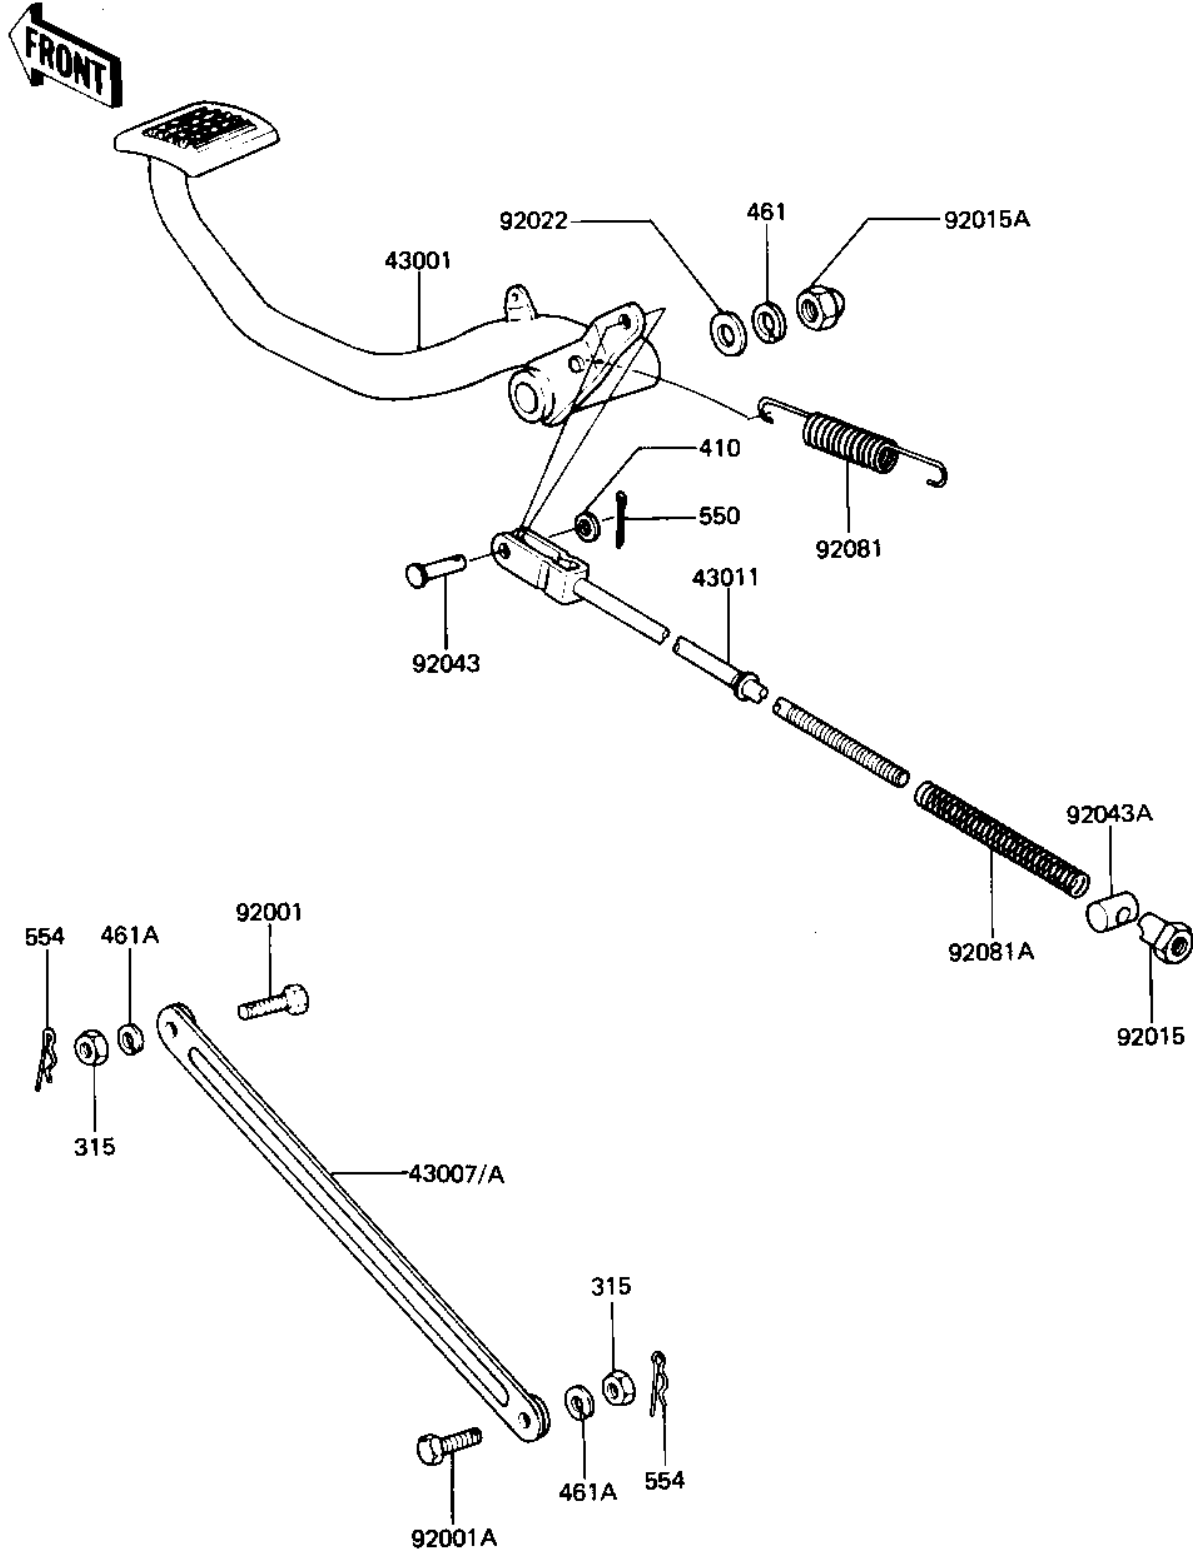

# 1982 LTD Belt PARTS DIAGRAM

BRAKE PEDAL/TORQUE LINK ('81-'83 D2/D3/D)

F2260-0027

# 1982 LTD Belt PARTS LIST

BRAKE PEDAL/TORQUE LINK ('81-'83 D2/D3/D)

ITEM NAME	PART NUMBER	QUANTITY
PEDAL,BRAKE (Ref # 43001)	43001-1035	1
ROD-TORQUE,RR (Ref # 43007A)	43007-1026	1
ROD-BRAKE (Ref # 43011)	43011-009	1
BOLT TORQUE LINK FIT (Ref # 92001)	92003-017	1
BOLT HEX HEAD 10MM (Ref # 92001A)	92003-034	1
NUT-BRAKE ROD ADJUST (Ref # 92015)	92015-042	1
NUT,CAP,LOCK,8MM (Ref # 92015A)	92015-1131	1
WASHER,8.5X20X1.6 (Ref # 92022)	92022-1561	1
PIN-BRAKE ROD FITTING (Ref # 92043)	92043-064	1
PIN-BRAKE ROD (Ref # 92043A)	92043-065	1
SPRING,BRAKE PEDAL (Ref # 92081)	43005-029	1
SPRING,BRAKE ROD (Ref # 92081A)	43012-001	1
NUT 10MM (Ref # 315)	315B1000	2
WASHER PLAIN 6MM (Ref # 410)	410B0600	1
WASHER SPRING 8MM (Ref # 461)	461F0800	1
WASHER SPRING 10MM (Ref # 461A)	461F1000	2
PIN COTTER 2.0X15 (Ref # 550)	550D2015	1
PIN,SNAP (Ref # 554)	554A0800	2