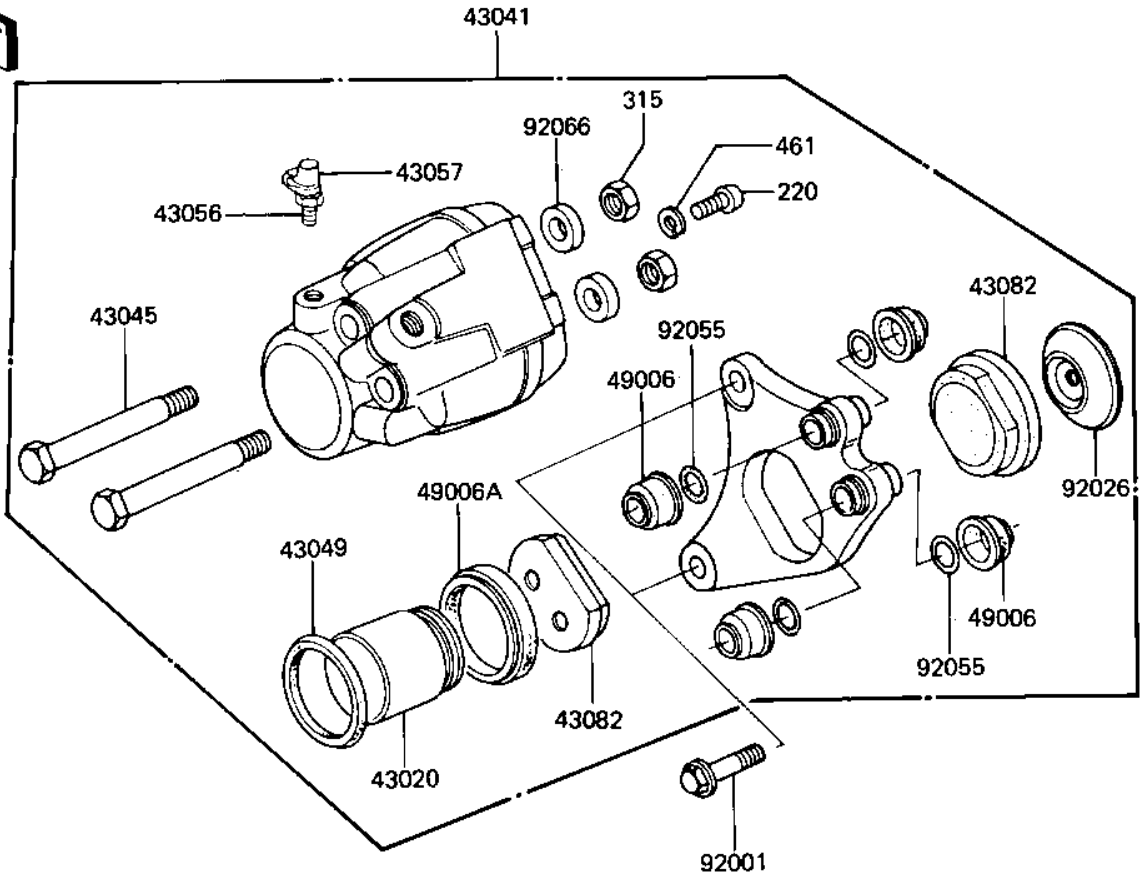

1982 LTD Belt PARTS DIAGRAM

FRONT BRAKE (KZ440-D2/D3/D4)

F2292-0001

1982 LTD Belt PARTS LIST

FRONT BRAKE (KZ440-D2/D3/D4)

ITEM NAME	PART NUMBER	QUANTITY
DISC PLATE,FRONT (Ref # 41080)	41080-1027	1
PISTON,BRAKE,42M/M (Ref # 43020)	43020-1012	1
CALIPER ASSY,L.H, (Ref # 43041)	43041-1024	1
BOLT (Ref # 43045)	43045-006	2
RING,PISTON SEAL (Ref # 43049)	43049-002	1
BREEDER (Ref # 43056)	43056-003	1
CAP,BREEDER (Ref # 43057)	43057-003	1
PAD SET (Ref # 43082)	43082-1001	1
DUST SHILD,SHAFT (Ref # 49006)	43052-005	4
DUST SEALD,RUBBER (Ref # 49006A)	43054-003	1
BOLT,HEX HEAD,10X44 (Ref # 92001)	92001-1299	2
SPACER (Ref # 92026)	43040-004	1
"O" RING (Ref # 92055)	43053-006	4
PLUG (Ref # 92066)	43088-002	2
SCREW PAN HEAD 6X12 (Ref # 220)	220B0612	1
NUT 10MM (Ref # 315)	315B1000	2
WASHER SPRING 6MM (Ref # 461)	461F0600	1