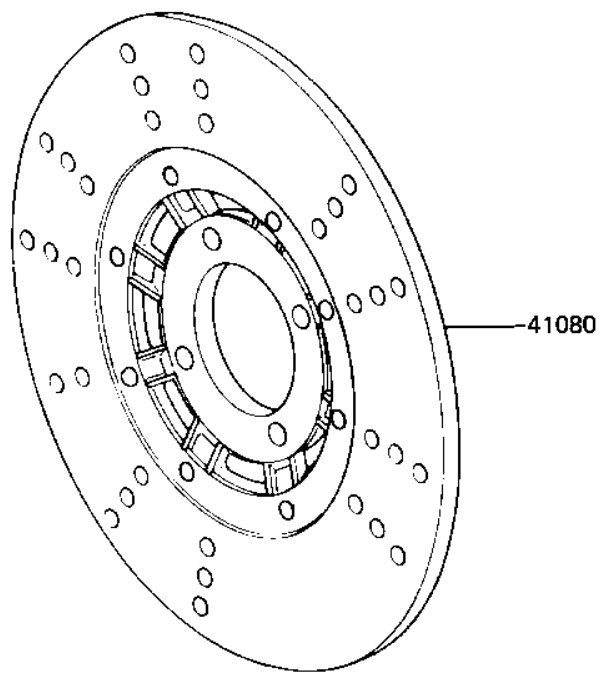

1982 LTD Belt PARTS DIAGRAM

FRONT BRAKE (KZ440-D2/D3/D4)

F2292-0001

1982 LTD Belt PARTS LIST

FRONT BRAKE (KZ440-D2/D3/D4)

ITEM NAME	PART NUMBER	QUANTITY
DISC PLATE,FRONT (Ref # 41080)	41080-1027	1
PISTON,BRAKE,42M/M (Ref # 43020)	43020-1012	1
CALIPER ASSY,L.H, (Ref # 43041)	43041-1024	1
BOLT (Ref # 43045)	43045-006	2
RING,PISTON SEAL (Ref # 43049)	43049-002	1
BREEDER (Ref # 43056)	43056-003	1
CAP,BREEDER (Ref # 43057)	43057-003	1
PAD SET (Ref # 43082)	43082-1001	1
DUST SHILD,SHAFT (Ref # 49006)	43052-005	4
DUST SEALD,RUBBER (Ref # 49006A)	43054-003	1
BOLT,HEX HEAD,10X44 (Ref # 92001)	92001-1299	2
SPACER (Ref # 92026)	43040-004	1
"O" RING (Ref # 92055)	43053-006	4
PLUG (Ref # 92066)	43088-002	2
SCREW PAN HEAD 6X12 (Ref # 220)	220B0612	1
NUT 10MM (Ref # 315)	315B1000	2
WASHER SPRING 6MM (Ref # 461)	461F0600	1