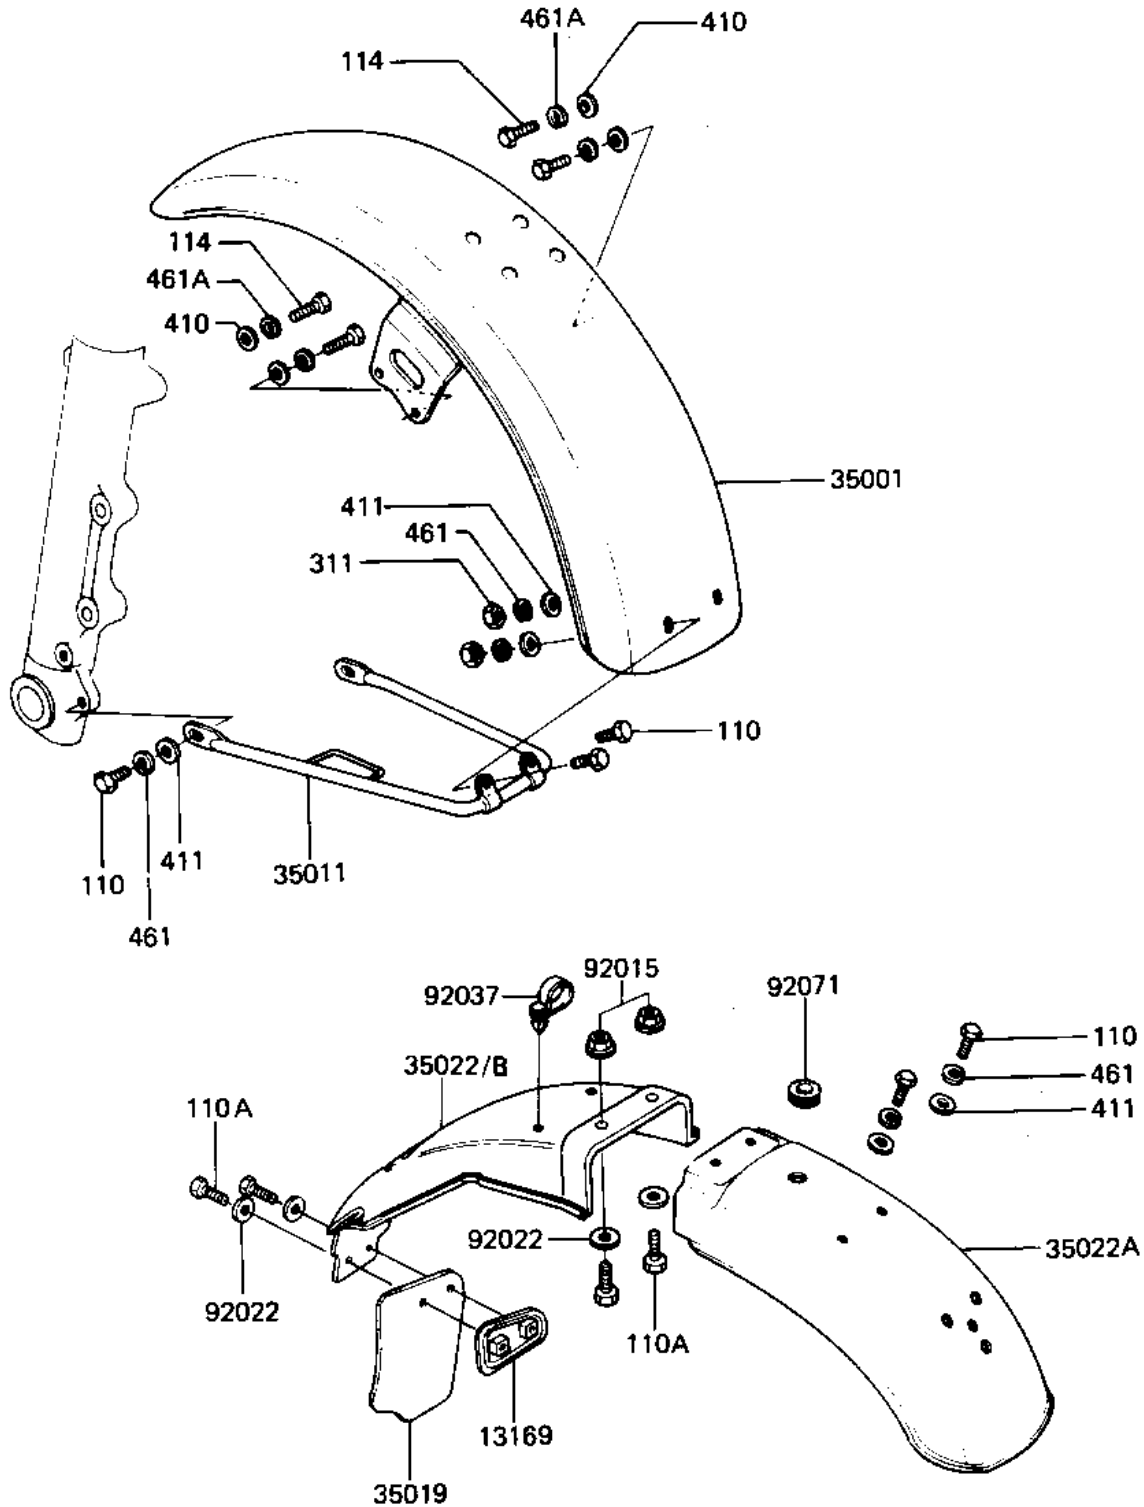

1981 LTD Belt PARTS DIAGRAM

FENDERS ('81-'83 D2/D3/D4/D5)

F2170-0041

1981 LTD Belt PARTS LIST

FENDERS ('81-'83 D2/D3/D4/D5)

ITEM NAME	PART NUMBER	QUANTITY
FENDER-FR (Ref # 35001)	35001-5014	1
STAY,FRONT FENDER (Ref # 35011)	35011-1005	1
FENDER-RR (Ref # 35022)	35022-1034	1
FENDER-RR (Ref # 35022A)	35022-1035	1
NUT-6MM (Ref # 92015)	92015-1078	2
WASHER 6.5X20X1.6T (Ref # 92022)	92022-125	2
CLAMP (Ref # 92037)	92037-1163	2
GROMMET HARNESS 10MM (Ref # 92071)	92071-019	1
BOLT-UPSET 6X14 (Ref # 110)	112B0614	8
BOLT-UPSET,6X16 (Ref # 110A)	112G0616	2
BOLT-SMALL-UPSET,8X16 (Ref # 114)	115G0816	4
NUT 6MM (Ref # 311)	311B0600	2
WASHER PLAIN 8MM (Ref # 410)	410B0800	4
WASHER PLAIN 6MM (Ref # 411)	411B0600	8
WASHER SPRING 6MM (Ref # 461)	461F0600	8
WASHER SPRING 8MM (Ref # 461A)	461F0800	4