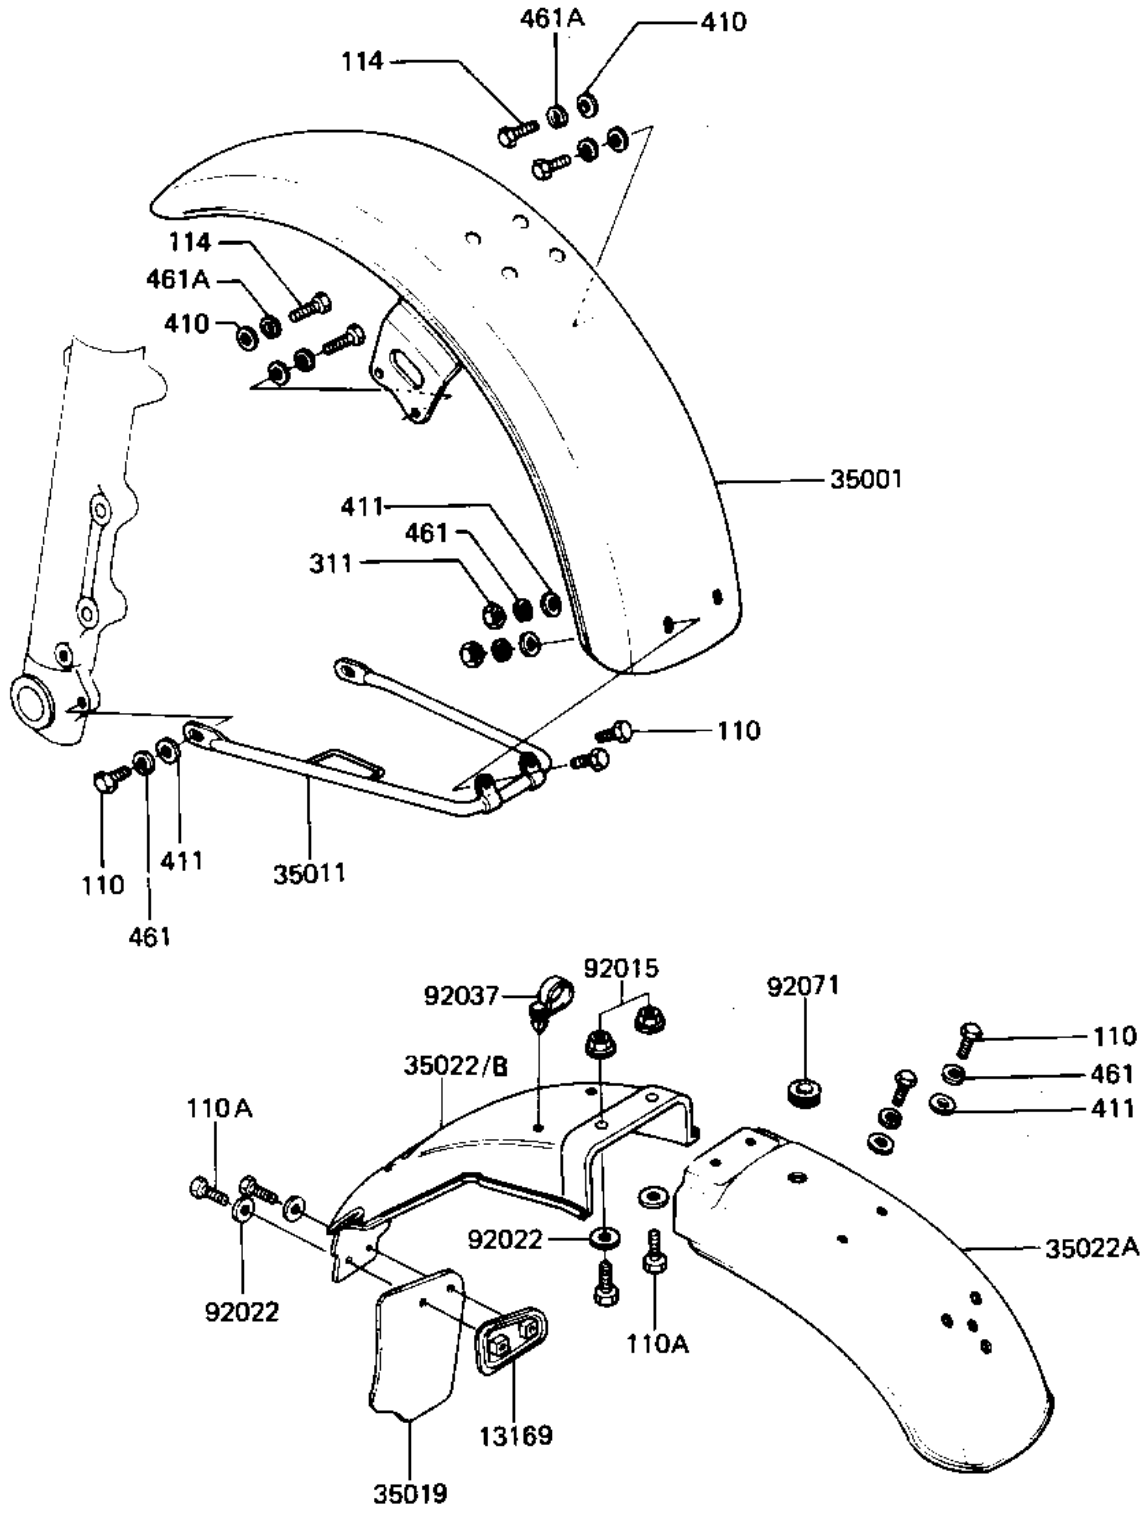

1982 LTD Belt PARTS DIAGRAM

FENDERS ('81-'83 D2/D3/D4/D5)

F2170-0041

1982 LTD Belt PARTS LIST

FENDERS ('81-'83 D2/D3/D4/D5)

ITEM NAME	PART NUMBER	QUANTITY
PLATE,FENDER FLAP (Ref # 13169)	13169-1436	1
FENDER-FR (Ref # 35001)	35001-5014	1
STAY,FRONT FENDER (Ref # 35011)	35011-1005	1
FLAP,FENDER (Ref # 35019)	35019-1032	1
FENDER-RR (Ref # 35022A)	35022-1035	1
FENDER-RR (Ref # 35022B)	35022-1088	1
NUT-6MM (Ref # 92015)	92015-1078	2
WASHER 6.5X20X1.6T (Ref # 92022)	92022-125	4
CLAMP (Ref # 92037)	92037-1163	2
GROMMET HARNESS 10MM (Ref # 92071)	92071-019	1
BOLT-UPSET 6X14 (Ref # 110)	112B0614	8
BOLT-UPSET,6X16 (Ref # 110A)	112G0616	4
BOLT-SMALL-UPSET,8X16 (Ref # 114)	115G0816	4
NUT 6MM (Ref # 311)	311B0600	2
WASHER PLAIN 8MM (Ref # 410)	410B0800	4
WASHER PLAIN 6MM (Ref # 411)	411B0600	8
WASHER SPRING 6MM (Ref # 461)	461F0600	8
WASHER SPRING 8MM (Ref # 461A)	461F0800	4