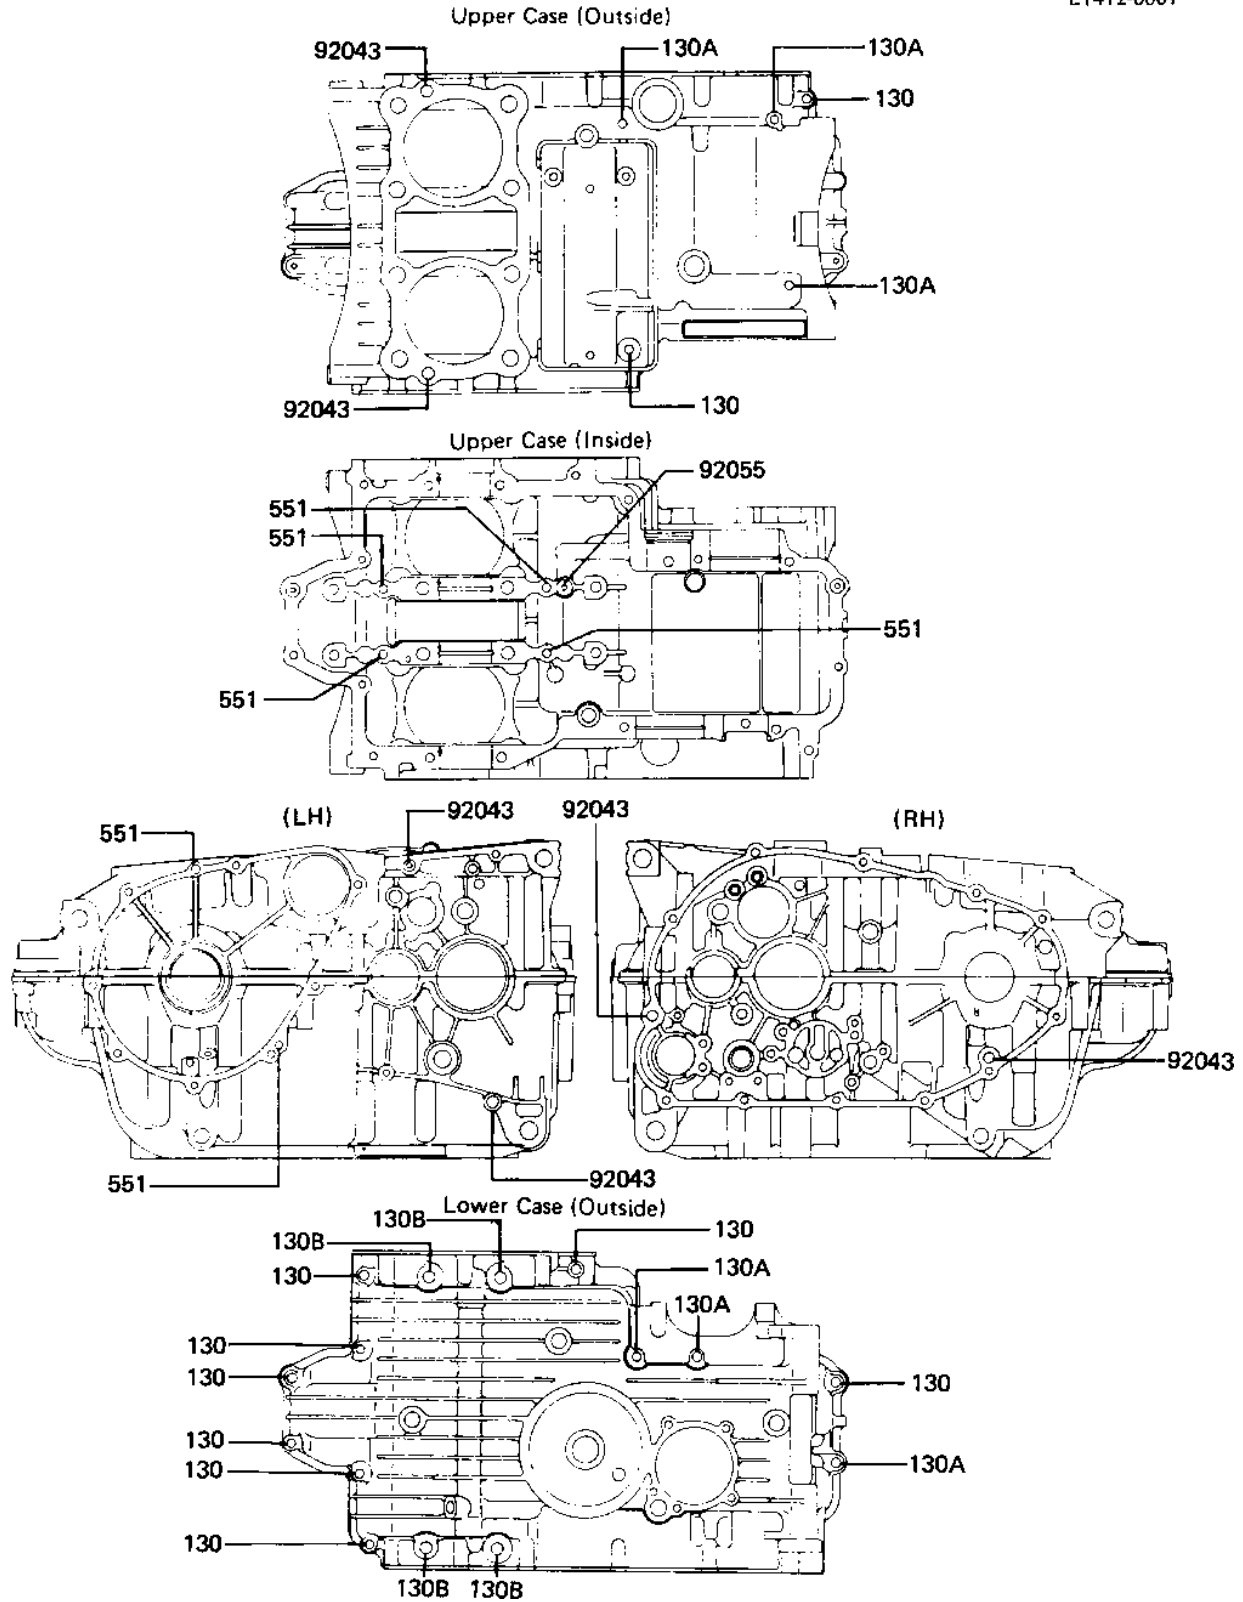

# 1983 LTD PARTS DIAGRAM

CRANKCASE BOLT & STUD PATTERN ('81-'83 A)

E1412-0001

# 1983 LTD PARTS LIST

## CRANKCASE BOLT & STUD PATTERN ('81-'83 A)

ITEM NAME	PART NUMBER	QUANTITY
PIN-DOWEL (Ref # 92043)	92042-007	6
"O" RING (Ref # 92055)	92055-074	1
BOLT,FLANGED,6X55 (Ref # 130)	130G0655	8
BOLT-FLANGED,6X95 (Ref # 130A)	130G0695	6
BOLT-FLANGED,8X95 (Ref # 130B)	130P0895	4
PIN,DOWEL,6X12 (Ref # 551)	551A0612	6