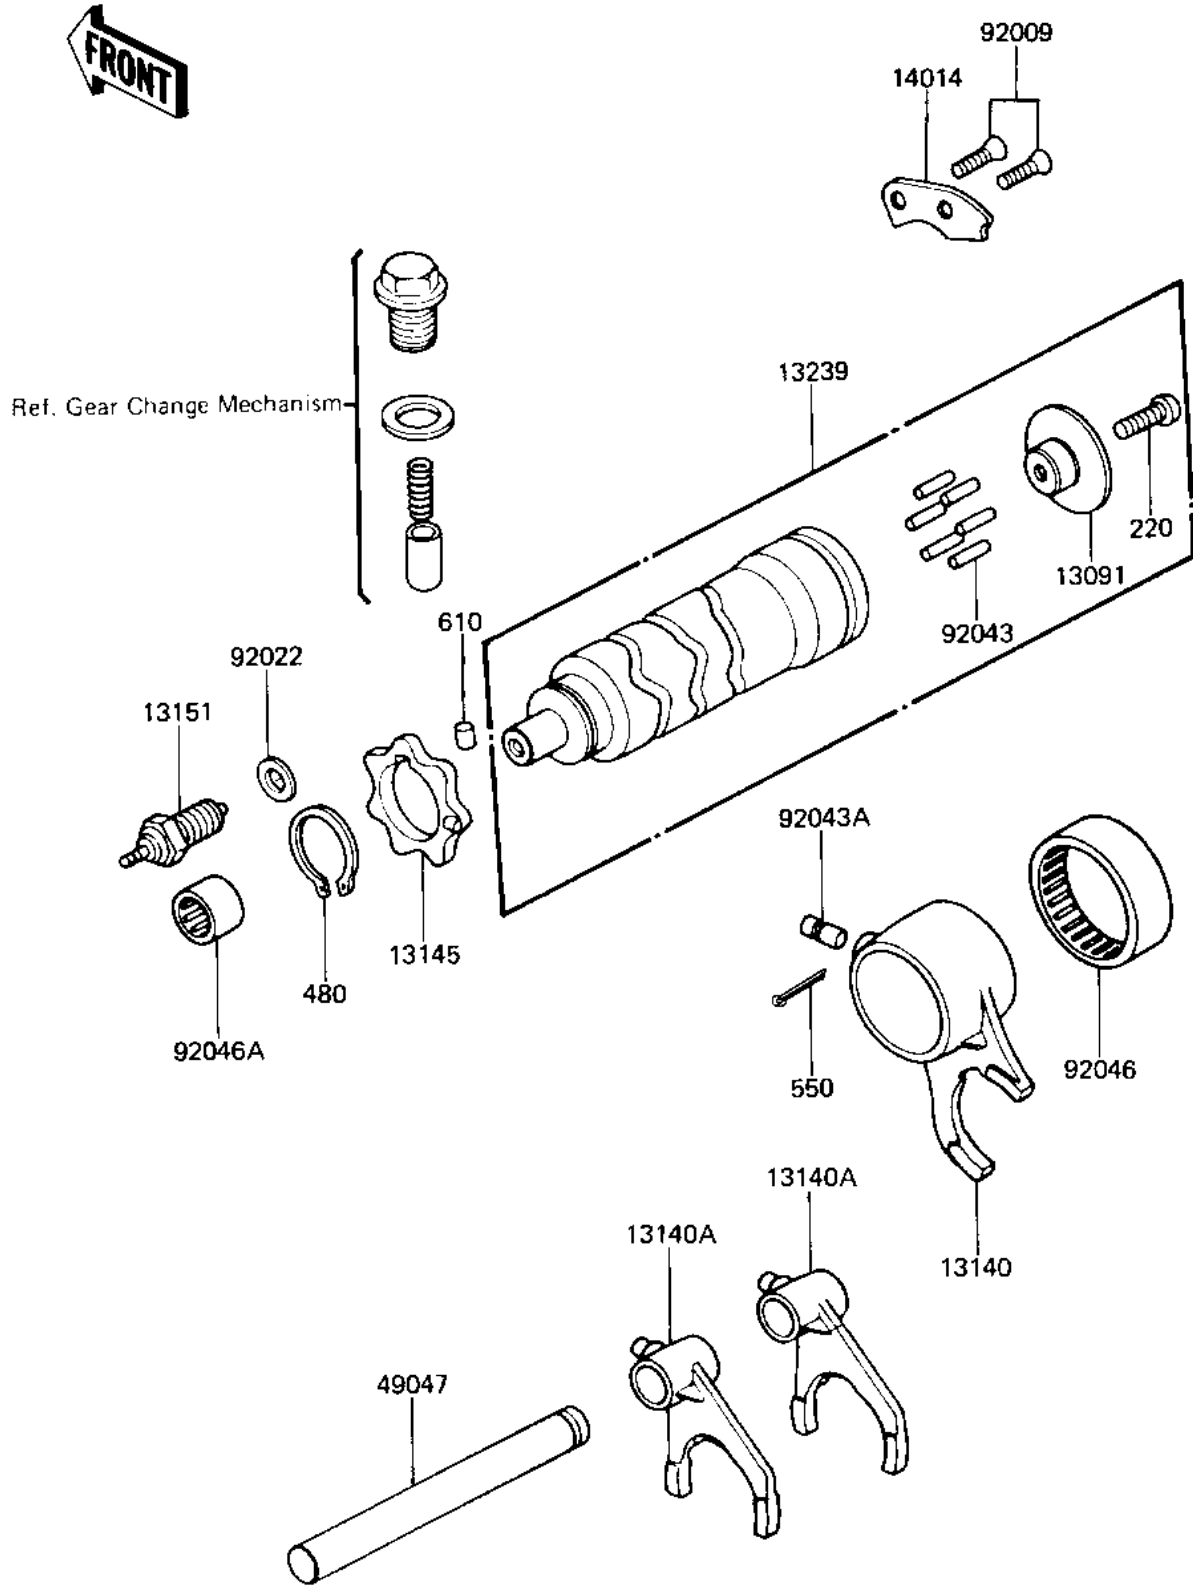

# 1983 LTD PARTS DIAGRAM

GEAR CHANGE DRUM & FORKS ('81-'83 A2/A3/

E1362-0001

# 1983 LTD PARTS LIST

## GEAR CHANGE DRUM & FORKS ('81-'83 A2/A3/

ITEM NAME	PART NUMBER	QUANTITY
PLATE,SHIFT DRUM PIN (Ref # 13091)	13142-016	1
FORK-SHIFT,5TH&TOP (Ref # 13140)	13140-1053	1
FORK-SHIFT,1,4&2,3 (Ref # 13140A)	13140-1067	2
CAM-CHANGE DRUM (Ref # 13145)	13145-1058	1
SWITCH,NEUTRAL (Ref # 13151)	13151-1007	1
DRUM ASSY,CHANGE (Ref # 13239)	13239-1011	1
PLATE,SIFT DRM POSITN (Ref # 14014)	14014-1001	1
ROD,SHIFT (Ref # 49047)	13209-022	1
SCREW,CSK,6X16 (Ref # 92009)	92009-1007	2
GASKET CHECK VALVE (Ref # 92022)	92065-058	1
PIN GEAR CHANGE DRUM (Ref # 92043)	92042-014	6
DOWEL PIN,8X18 (Ref # 92043A)	92042-021	1
BRG,NEDL,37BTM4312 (Ref # 92046)	92046-051	1
BEARING,NEEDLE,HK1210 (Ref # 92046A)	92046-1010	1
SCREW PAN HEAD 6X14 (Ref # 220)	220B0614	1
CIRCLIP,30MM (Ref # 480)	480J3000	1
PIN COTTER 3.0X20 (Ref # 550)	550D3020	1
PIN-DOWEL,4X6 (Ref # 610)	610A0406	1