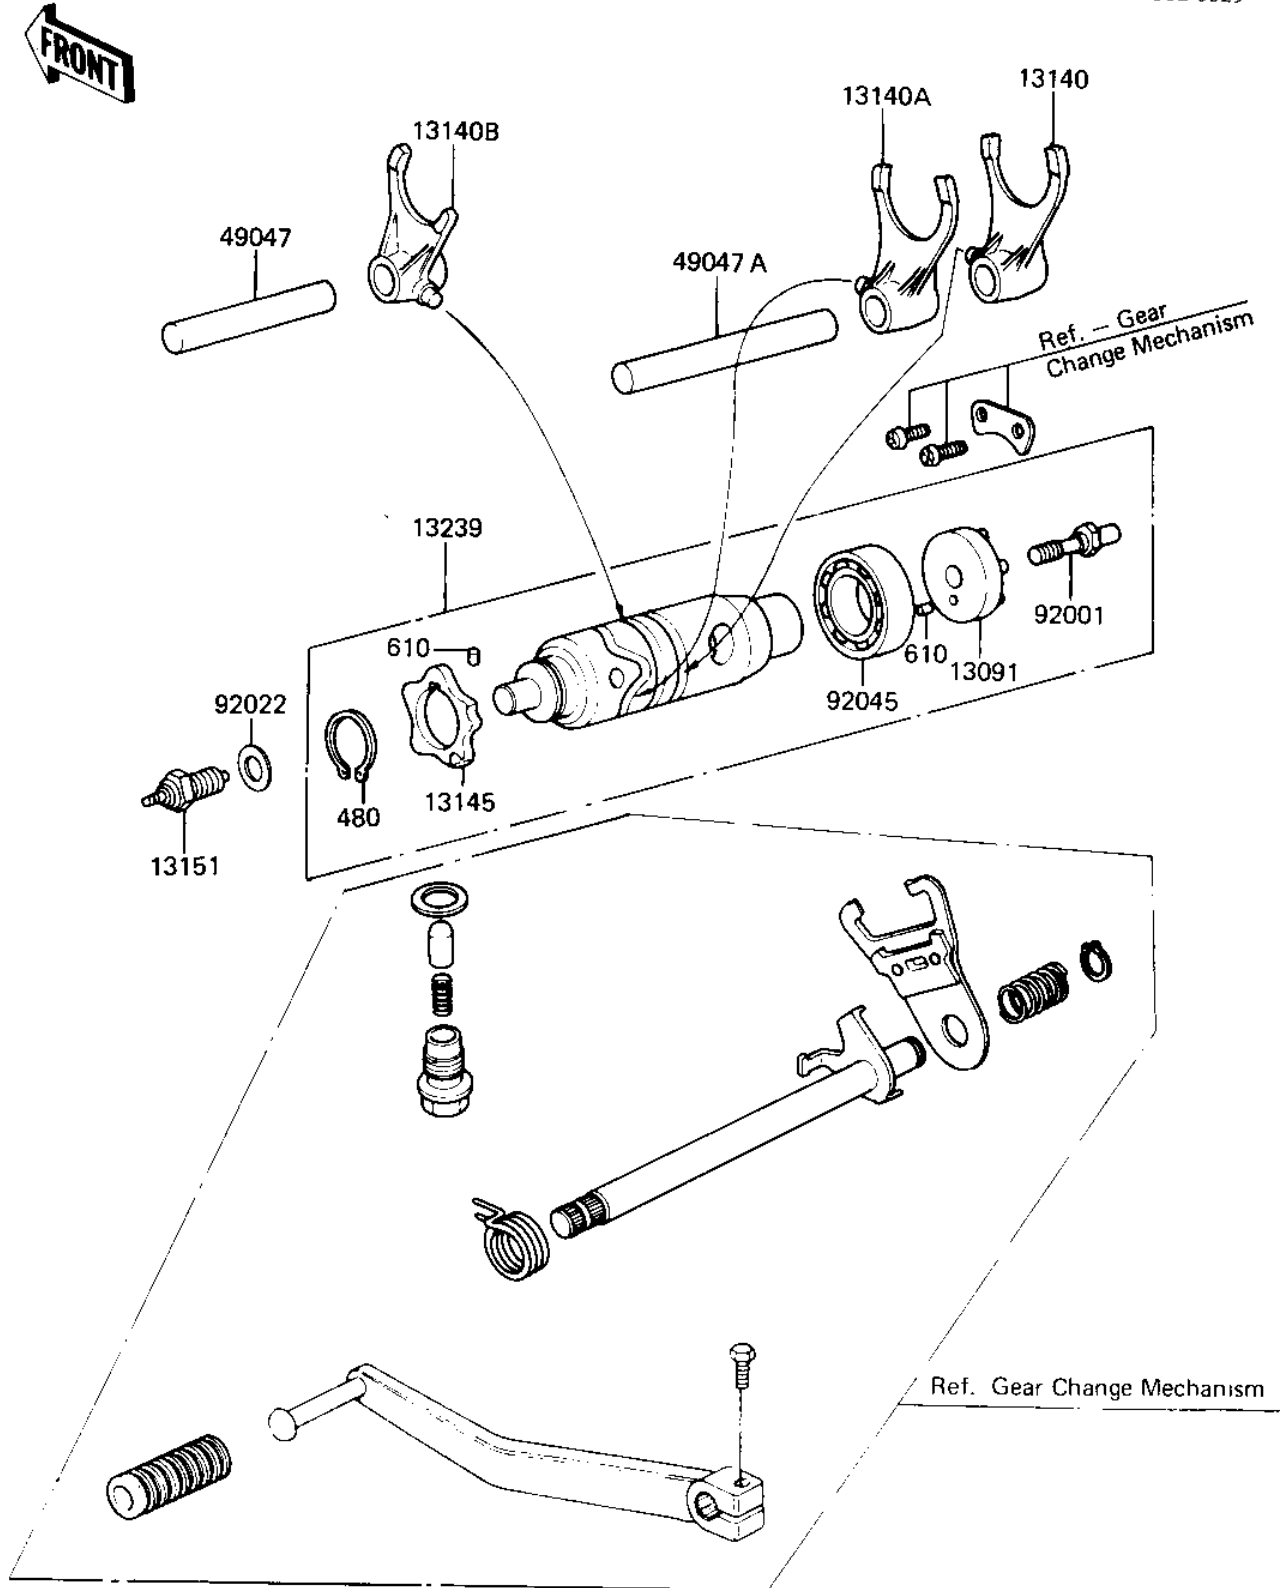

1982 KLR250 PARTS DIAGRAM

GEAR CHANGE DRUM & FORKS

E1362-0029

1982 KLR250 PARTS LIST

GEAR CHANGE DRUM & FORKS

ITEM NAME	PART NUMBER	QUANTITY
PLATE,GEAR CHANGE (Ref # 13091)	13142-019	1
SHIFT FORK,LOW (Ref # 13140)	13140-073	1
SHIFT FORK,2ND&3RD (Ref # 13140A)	13140-074	1
SHIFT FORK,4TH&TOP (Ref # 13140B)	13140-075	1
DISK,SHIFT DRUM (Ref # 13145)	13145-1002	1
SWITCH,NEUTRAL (Ref # 13151)	13151-1007	1
DRUM ASSY,GEAR SHIFT (Ref # 13239)	13239-1036	1
ROD,SHIFT 71.7M/M (Ref # 49047)	49047-1002	1
ROD,SHIFT 93.7M/M (Ref # 49047A)	49047-1003	1
BOLT (Ref # 92001)	92001-166	1
GASKET CHECK VALVE (Ref # 92022)	92065-058	1
BEARING,BALL,#6905 (Ref # 92045)	92045-036	1
CIRCLIP 24MM (Ref # 480)	480J2400	1
PIN-DOWEL,4X6 (Ref # 610)	610A0406	2