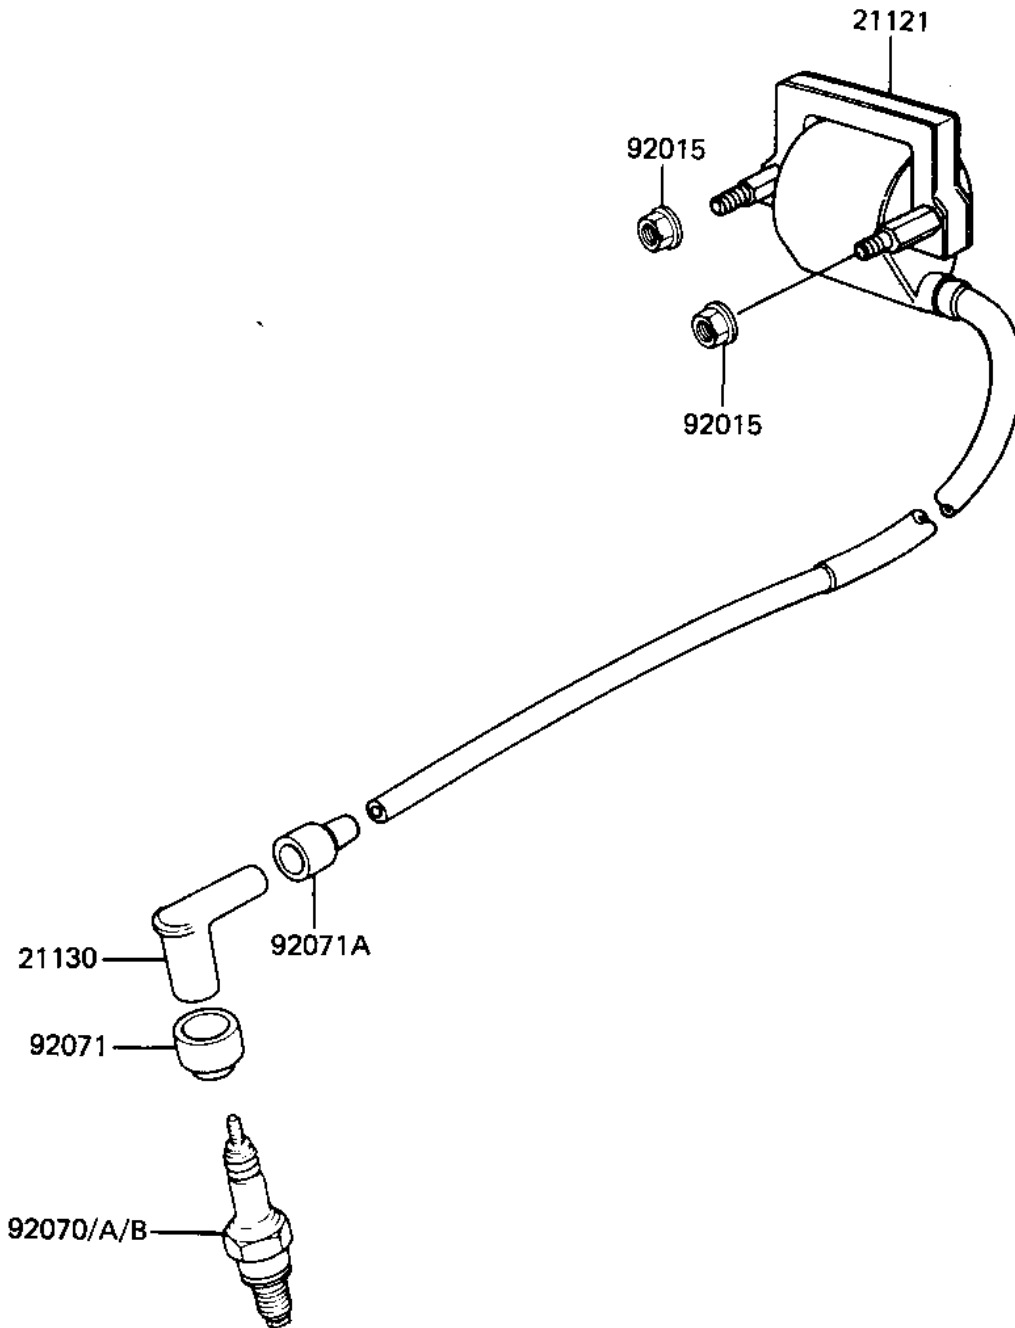

1982 KLR250 PARTS DIAGRAM

IGNITION COIL

E1830-0073

1982 KLR250 PARTS LIST

IGNITION COIL

ITEM NAME	PART NUMBER	QUANTITY
COIL-IGNITION (Ref # 21121)	21121-043	1
CAP-SPARK PLUG,RTFM20 (Ref # 21130)	21130-1007	1
NUT-6MM (Ref # 92015)	92015-1078	2
SPARK PLUG B7ES (Ref # 92070)	B7ES	1
SPARK PLUG BR7ES (Canada) (Ref # 92070A)	92070-1035	1
GROMMET-PLUG CAP,A (Ref # 92071)	21131-004	1
GROMMET,SPARK PLG CAP (Ref # 92071A)	21132-005	1