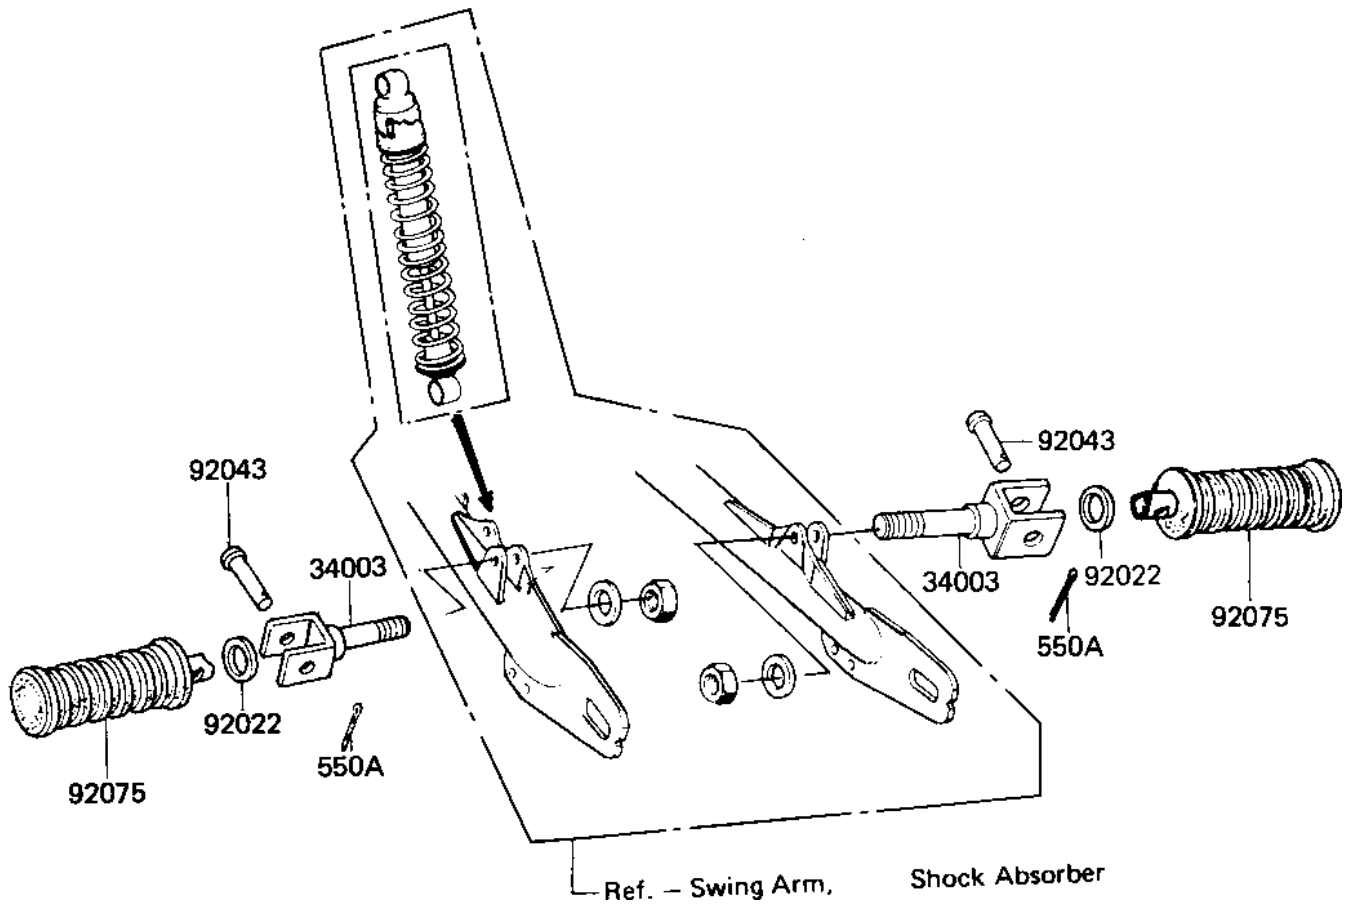

1982 KLR250 PARTS DIAGRAM

FOOTRESTS

F2160-0047

1982 KLR250 PARTS LIST

FOOTRESTS

ITEM NAME	PART NUMBER	QUANTITY
BAR,FOOTREST (Ref # 34003)	34029-010	2
STEP,L.H FR FOOTREST (Ref # 34028)	34028-1013	1
STEP,R.H FR FOOTREST (Ref # 34028A)	34028-1014	1
WASHER-PLAIN (OPT) (Ref # 92022)	92022-199	2
PIN (Ref # 92043)	92043-1464	2
PIN-FOOTREST BAR FIT (Ref # 92043A)	92043-080	2
RUBBER,FOOTREST (Ref # 92075)	92076-027	2
SPRING,FR FOOTREST (Ref # 92081)	92081-1133	2
PIN,COTTER,2.0X12 (Ref # 550)	550D2012	2
PIN,COTTER,2.5X15 (Ref # 550A)	550D2515	2