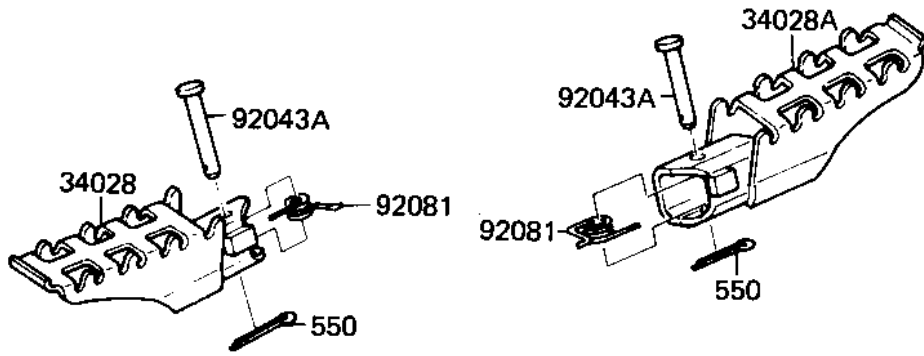

1982 KLR250 PARTS DIAGRAM

FOOTRESTS

F2160-0047

1982 KLR250 PARTS LIST

FOOTRESTS

ITEM NAME	PART NUMBER	QUANTITY
BAR,FOOTREST (Ref # 34003)	34029-010	2
STEP,L.H FR FOOTREST (Ref # 34028)	34028-1013	1
STEP,R.H FR FOOTREST (Ref # 34028A)	34028-1014	1
WASHER-PLAIN (OPT) (Ref # 92022)	92022-199	2
PIN (Ref # 92043)	92043-1464	2
PIN-FOOTREST BAR FIT (Ref # 92043A)	92043-080	2
RUBBER,FOOTREST (Ref # 92075)	92076-027	2
SPRING,FR FOOTREST (Ref # 92081)	92081-1133	2
PIN,COTTER,2.0X12 (Ref # 550)	550D2012	2
PIN,COTTER,2.5X15 (Ref # 550A)	550D2515	2