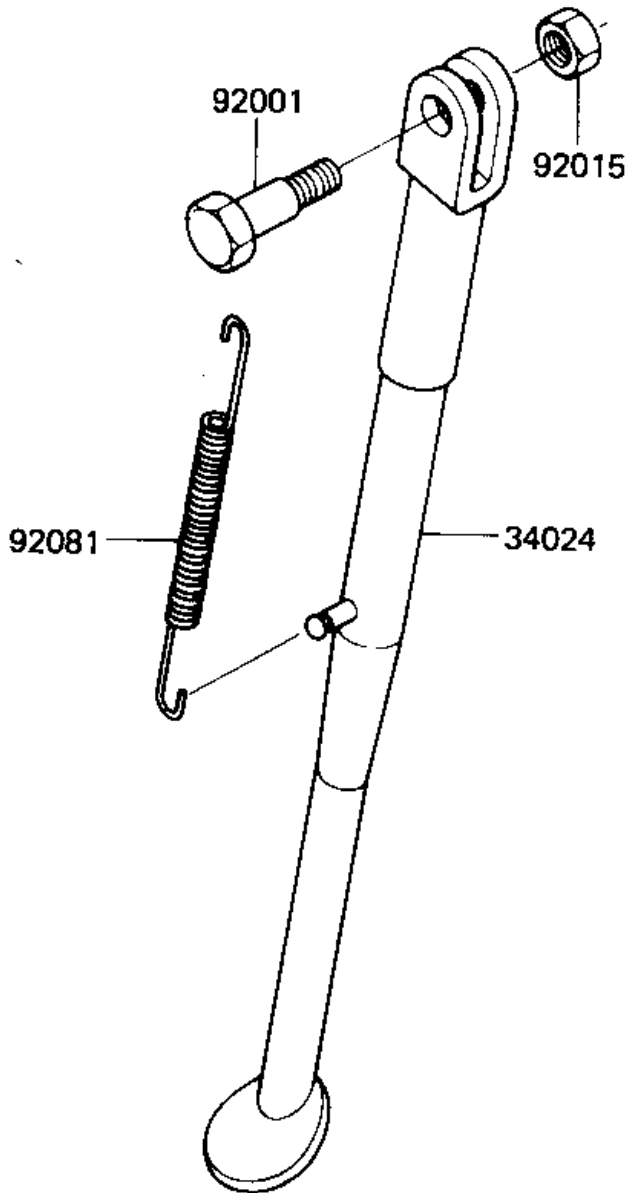

1982 KLR250 PARTS DIAGRAM

STAND

F2190-0057

1982 KLR250 PARTS LIST

STAND

ITEM NAME	PART NUMBER	QUANTITY
STAND-SIDE (Ref # 34024)	34024-1048	1
BOLT, SIDE STAND FIT (Ref # 92001)	92003-157	1
NUT,LOCK,10MM (Ref # 92015)	92019-021	1
SPRING,SIDE STAND (Ref # 92081)	34025-008	1