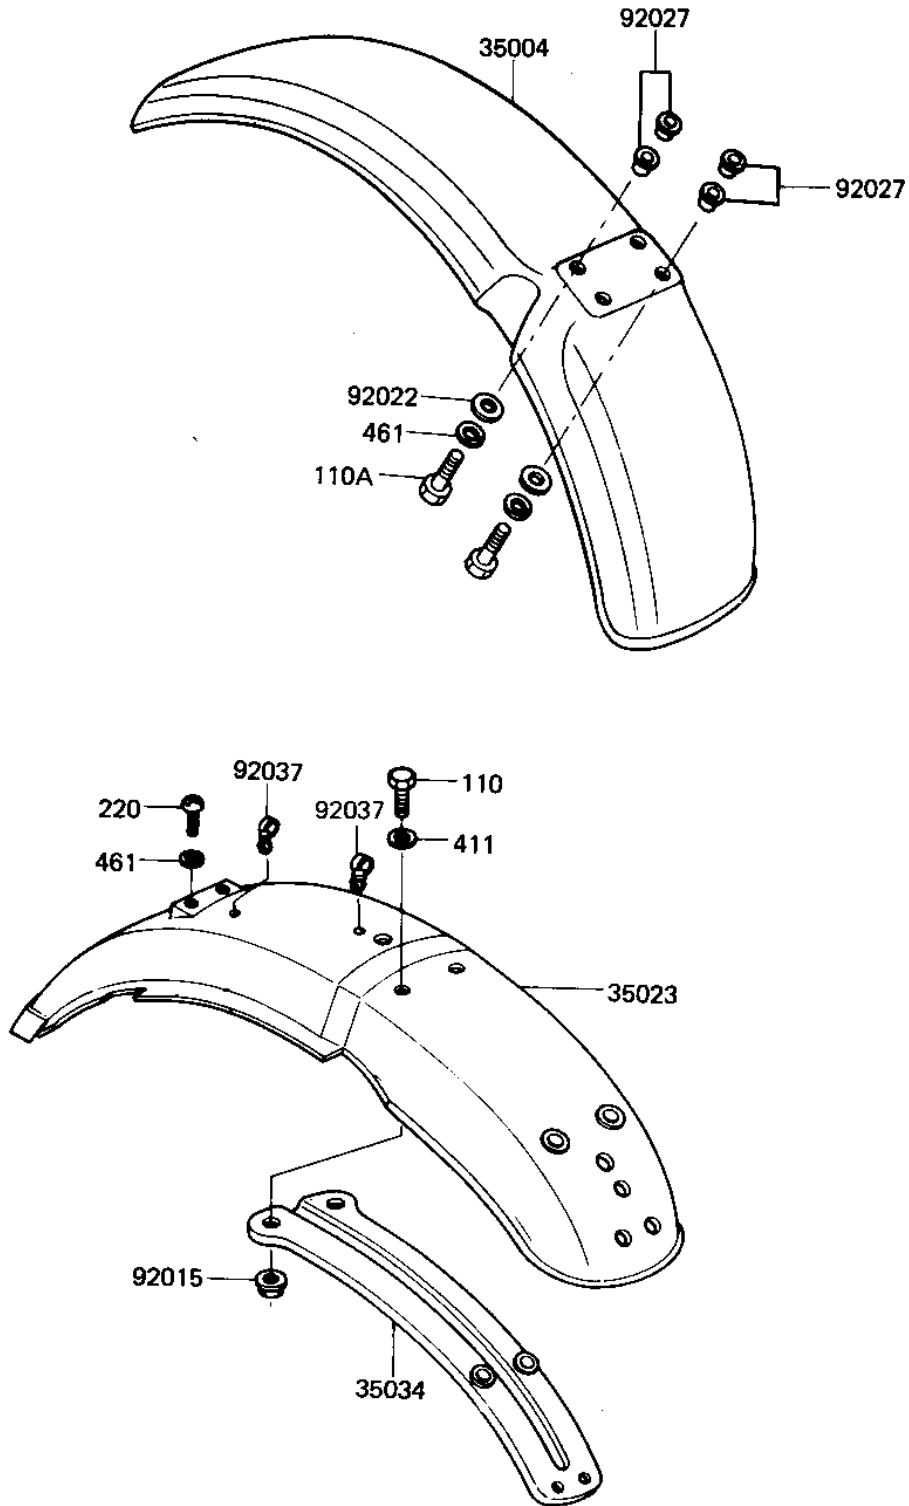

# 1982 KLR250 PARTS DIAGRAM

FENDERS

F2170-0098

# 1982 KLR250 PARTS LIST

## FENDERS

ITEM NAME	PART NUMBER	QUANTITY
FENDER-FR,F.RED (Ref # 35004)	35004-1028-6L	1
FENDER-RR,F.RED (Ref # 35023)	35023-1013-6L	1
REINFORCE,RR FENDER (Ref # 35034)	35034-1032	1
NUT-6MM (Ref # 92015)	92015-1078	2
WASHER 6.5X20X1.6T (Ref # 92022)	92022-125	4
COLLAR,FRONT FENDER (Ref # 92027)	92027-1166	4
CLAMP (Ref # 92037)	92037-1163	2
BOLT-UPSET (Ref # 110)	112G0618	2
BOLT-UPSET,6X20 (Ref # 110A)	112G0620	4
SCREW PAN HEAD 6X12 (Ref # 220)	220B0612	2
WASHER PLAIN 6MM (Ref # 411)	411B0600	2
WASHER SPRING 6MM (Ref # 461)	461F0600	6