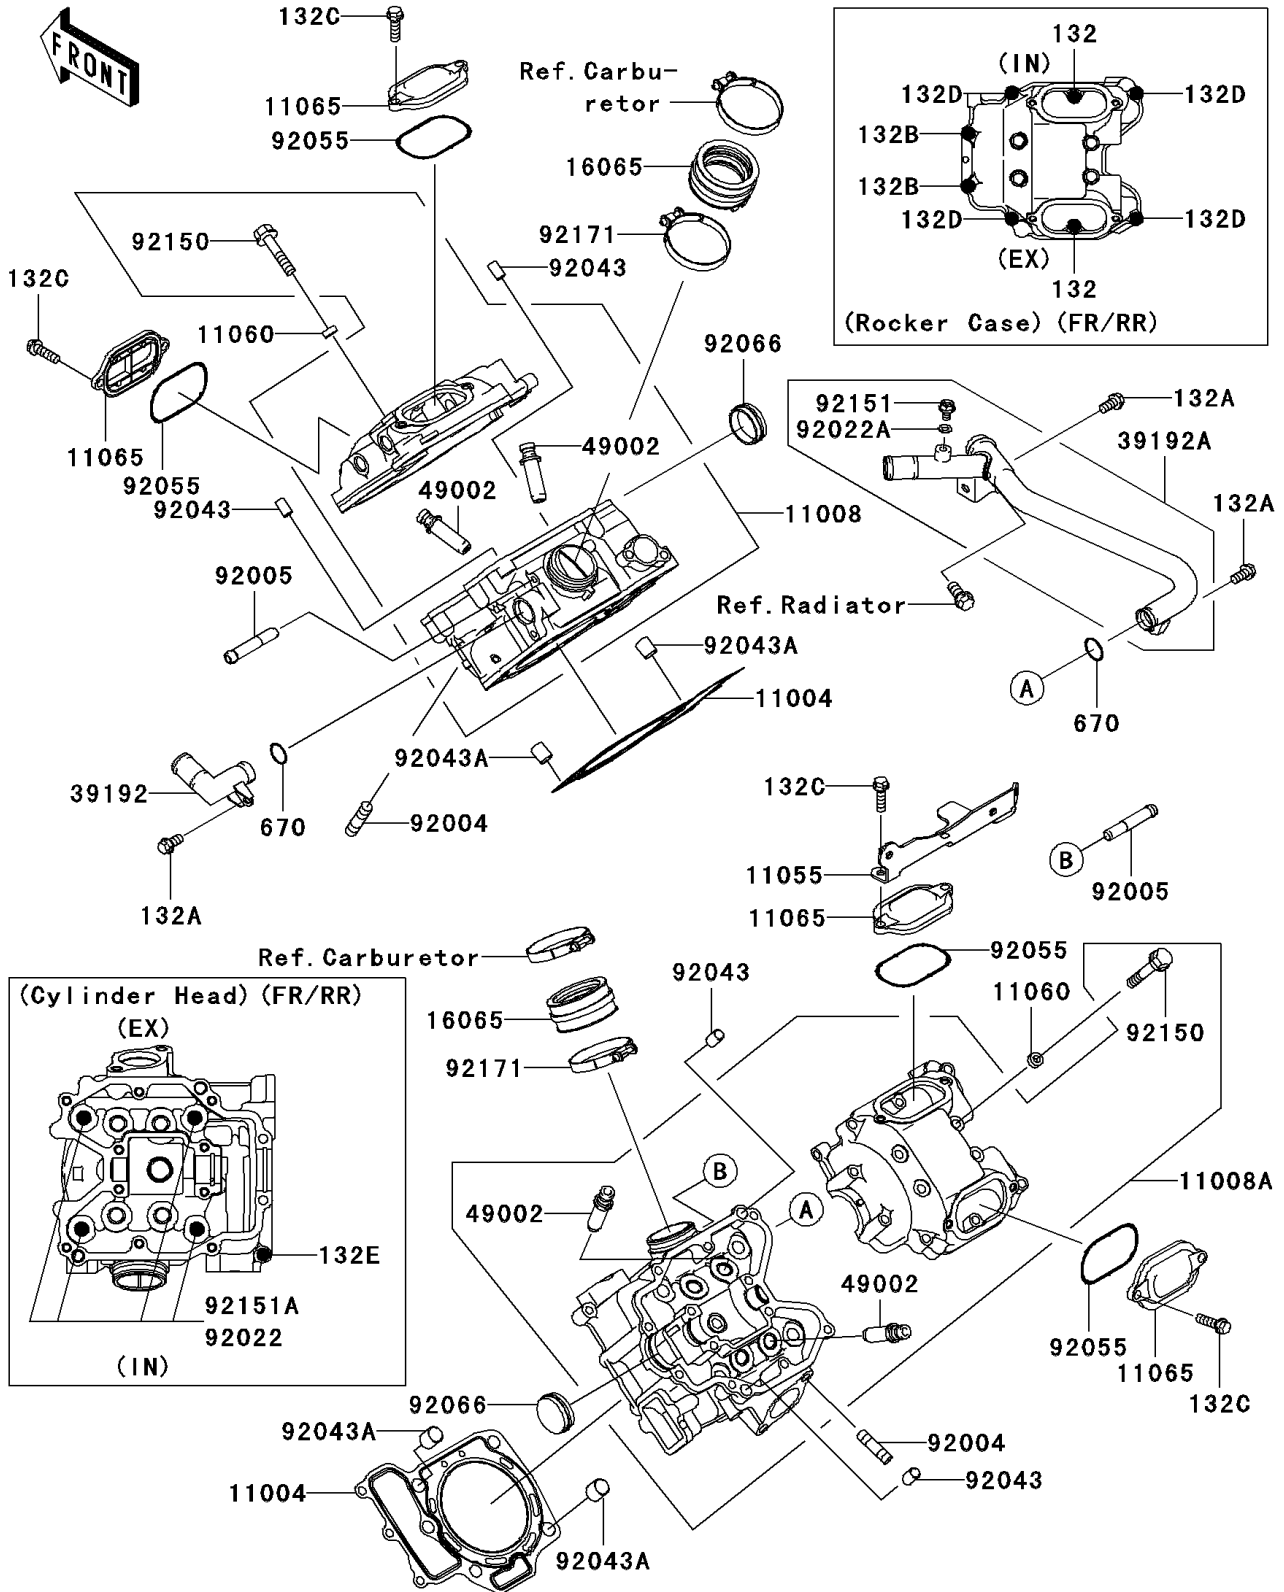

2008 Teryx® 750 4x4 NRA OUTDOORS™ PARTS DIAGRAM

Cylinder Head

E1111

2008 Teryx® 750 4x4 NRA OUTDOORS™ PARTS LIST

Cylinder Head

ITEM NAME	PART NUMBER	QUANTITY
BOLT-FLANGED-SMALL,6X25 (Ref # 132)	132BA0625	4
BOLT-FLANGED-SMALL,6X12 (Ref # 132A)	132BD0612	3
BOLT-FLANGED-SMALL,6X130 (Ref # 132B)	132BD06130	4
BOLT-FLANGED-SMALL,6X20 (Ref # 132C)	132BD0620	8
BOLT-FLANGED-SMALL,6X30 (Ref # 132D)	132BD0630	8
BOLT-FLANGED-SMALL,6X95 (Ref # 132E)	132BD0695	2
O RING,16MM (Ref # 670)	670B2016	2
GASKET-HEAD (Ref # 11004)	11004-0011	2
HEAD-COMP-CYLINDER,FR (Ref # 11008)	11008-0021	1
HEAD-COMP-CYLINDER,RR (Ref # 11008A)	11008-0022	1
BRACKET (Ref # 11055)	11055-0500	1
GASKET,6.2X12X0.3 (Ref # 11060)	11060-1994	8
CAP,ROCKER CASE (Ref # 11065)	11065-1152	4
HOLDER-CARBURETOR (Ref # 16065)	16065-0007	2
PIPE-WATER,FR (Ref # 39192)	39192-0074	1
PIPE-WATER,RR (Ref # 39192A)	39192-0075	1
GUIDE-VALVE (Ref # 49002)	49002-1097	AR
STUD,8X22 (Ref # 92004)	92004-1217	4
FITTING (Ref # 92005)	92005-1264	2
WASHER,11.5X20.5X1.6 (Ref # 92022)	92022-1720	8
WASHER,6.2X11X1 (Ref # 92022A)	92022-304	1
PIN,6.2X8X14 (Ref # 92043)	92043-1263	4
PIN,10.1X12X14 (Ref # 92043A)	92043-4009	4
RING-O (Ref # 92055)	92055-0112	4
PLUG (Ref # 92066)	92066-1289	2
BOLT,FLANGED,6X55 (Ref # 92150)	92150-1302	8
BOLT,6X10 (Ref # 92151)	92151-1832	1
BOLT,FLANGED,10X150 (Ref # 92151A)	92151-1917	8
CLAMP (Ref # 92171)	92171-0722	2