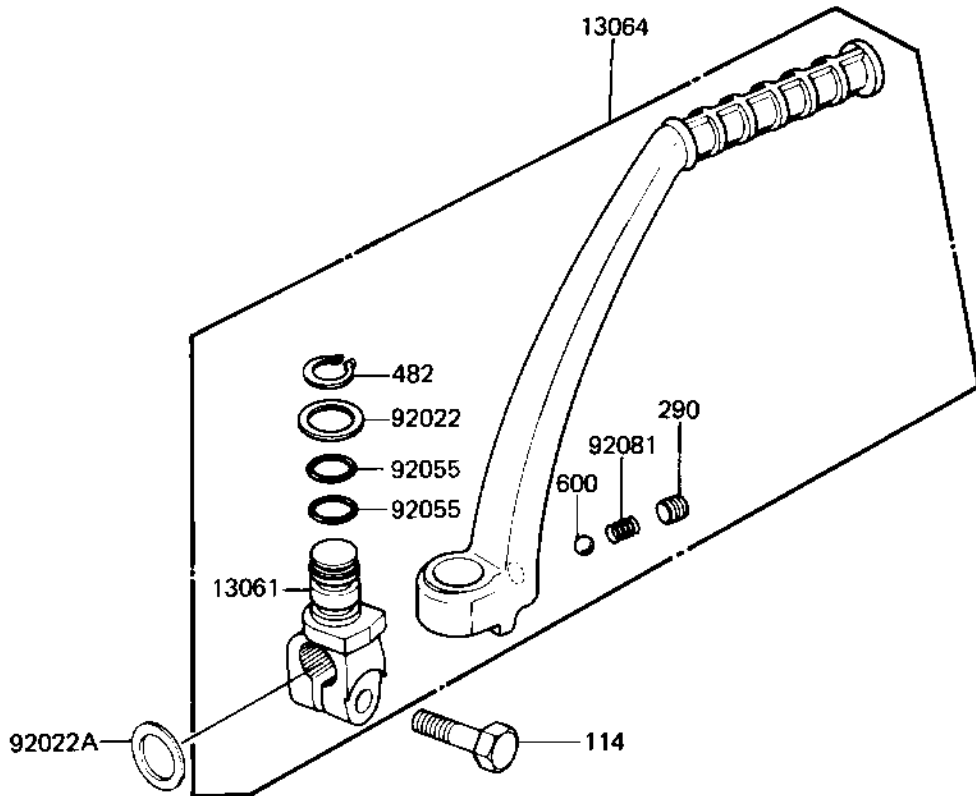

1983 KE125 PARTS DIAGRAM

KICKSTARTER MECHANISM ('82-'83 A9/A10)

E1370-001A

1983 KE125 PARTS LIST

KICKSTARTER MECHANISM ('82-'83 A9/A10)

ITEM NAME	PART NUMBER	QUANTITY
BOSS,KICK PEDAL (Ref # 13061)	13061-1045	1
PEDAL ASSY,KICK (Ref # 13064)	13064-1027	1
SHAFT,KICKSTARTER (Ref # 13066)	13066-1012	1
GUIDE,KICKSPRING (Ref # 13070)	13070-008	1
RATCHET,KL250-D2 (Ref # 13078)	13078-1052	1
GUIDE,KICKSTARTER (Ref # 13206)	13206-010	1
STOPPER,KICKSTARTER (Ref # 32085)	32085-1061	1
GEAR,KICKSTARTER (Ref # 59051)	13068-032	1
IDLE GEAR,KICKSTARTER (Ref # 59051A)	13073-011	1
PINION,KICKSTARTER (Ref # 59051B)	13075-010	1
WASHER,PLAIN (Ref # 92022)	92022-1019	1
WASHER,16.3X24X1 (Ref # 92022A)	92022-1205	1
WASHER,PLAIN (Ref # 92022B)	92022-267	2
WASHER,PLAIN (Ref # 92022C)	92022-268	1
WASHER,PLAIN (Ref # 92022D)	92022-269	1
WASHER,PLAIN (Ref # 92022E)	92022-315	2
PIN (Ref # 92043)	92043-102	1
"O" RING (Ref # 92055)	92055-061	2
SPRING KICK PEDAL (Ref # 92081)	92081-020	1
SPRING,RATCHET (Ref # 92081A)	92081-122	1
SPRING,KICKSTARTER (Ref # 92081B)	92082-005	1
BOLT-SMALL-UPSET 8X25 (Ref # 114)	115G0825	1
SCREW PAN HEAD 6X20 (Ref # 220)	220B0620	1
SCREW,8X8 (Ref # 290)	290Q0808	1
CIRCLIP,13MM (Ref # 480)	480J1300	1
CIRCLIP 16MM (Ref # 480A)	480J1600	4
CIR CLIP (Ref # 482)	482K0100	1
BALL STEEL 1/4' (Ref # 600)	600A0800	1