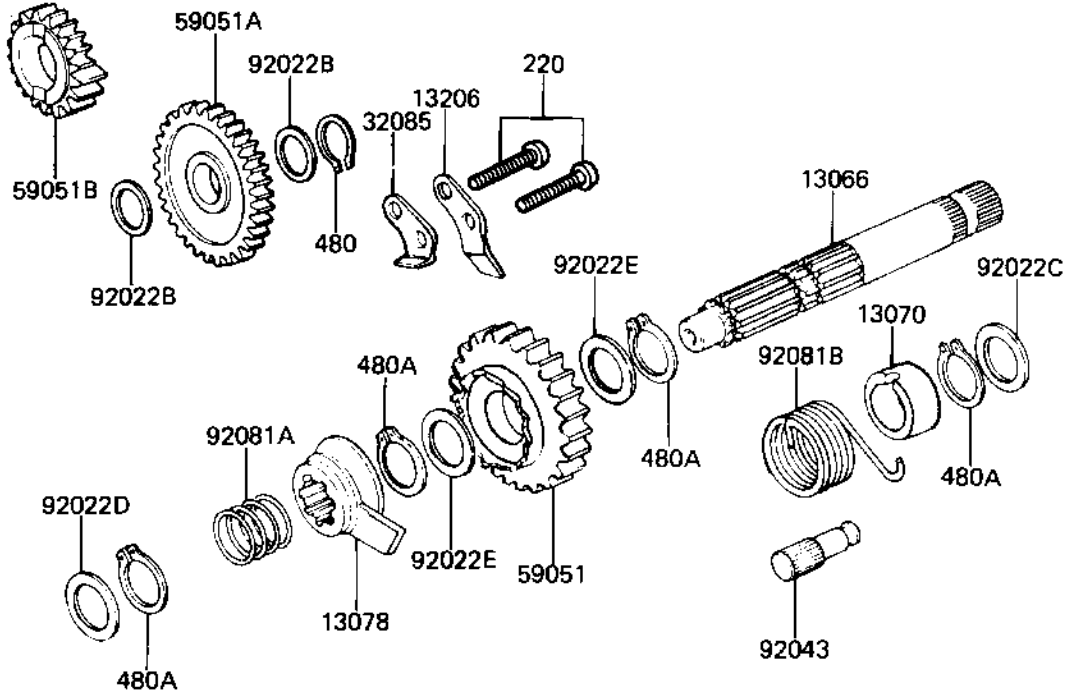

1983 KE125 PARTS DIAGRAM

KICKSTARTER MECHANISM ('82-'83 A9/A10)

E1370-001A

1983 KE125 PARTS LIST

KICKSTARTER MECHANISM ('82-'83 A9/A10)

ITEM NAME	PART NUMBER	QUANTITY
BOSS,KICK PEDAL (Ref # 13061)	13061-1045	1
PEDAL ASSY,KICK (Ref # 13064)	13064-1027	1
SHAFT,KICKSTARTER (Ref # 13066)	13066-1012	1
GUIDE,KICKSPRING (Ref # 13070)	13070-008	1
RATCHET,KL250-D2 (Ref # 13078)	13078-1052	1
GUIDE,KICKSTARTER (Ref # 13206)	13206-010	1
STOPPER,KICKSTARTER (Ref # 32085)	32085-1061	1
GEAR,KICKSTARTER (Ref # 59051)	13068-032	1
IDLE GEAR,KICKSTARTER (Ref # 59051A)	13073-011	1
PINION,KICKSTARTER (Ref # 59051B)	13075-010	1
WASHER,PLAIN (Ref # 92022)	92022-1019	1
WASHER,16.3X24X1 (Ref # 92022A)	92022-1205	1
WASHER,PLAIN (Ref # 92022B)	92022-267	2
WASHER,PLAIN (Ref # 92022C)	92022-268	1
WASHER,PLAIN (Ref # 92022D)	92022-269	1
WASHER,PLAIN (Ref # 92022E)	92022-315	2
PIN (Ref # 92043)	92043-102	1
"O" RING (Ref # 92055)	92055-061	2
SPRING KICK PEDAL (Ref # 92081)	92081-020	1
SPRING,RATCHET (Ref # 92081A)	92081-122	1
SPRING,KICKSTARTER (Ref # 92081B)	92082-005	1
BOLT-SMALL-UPSET 8X25 (Ref # 114)	115G0825	1
SCREW PAN HEAD 6X20 (Ref # 220)	220B0620	1
SCREW,8X8 (Ref # 290)	290Q0808	1
CIRCLIP,13MM (Ref # 480)	480J1300	1
CIRCLIP 16MM (Ref # 480A)	480J1600	4
CIR CLIP (Ref # 482)	482K0100	1
BALL STEEL 1/4' (Ref # 600)	600A0800	1