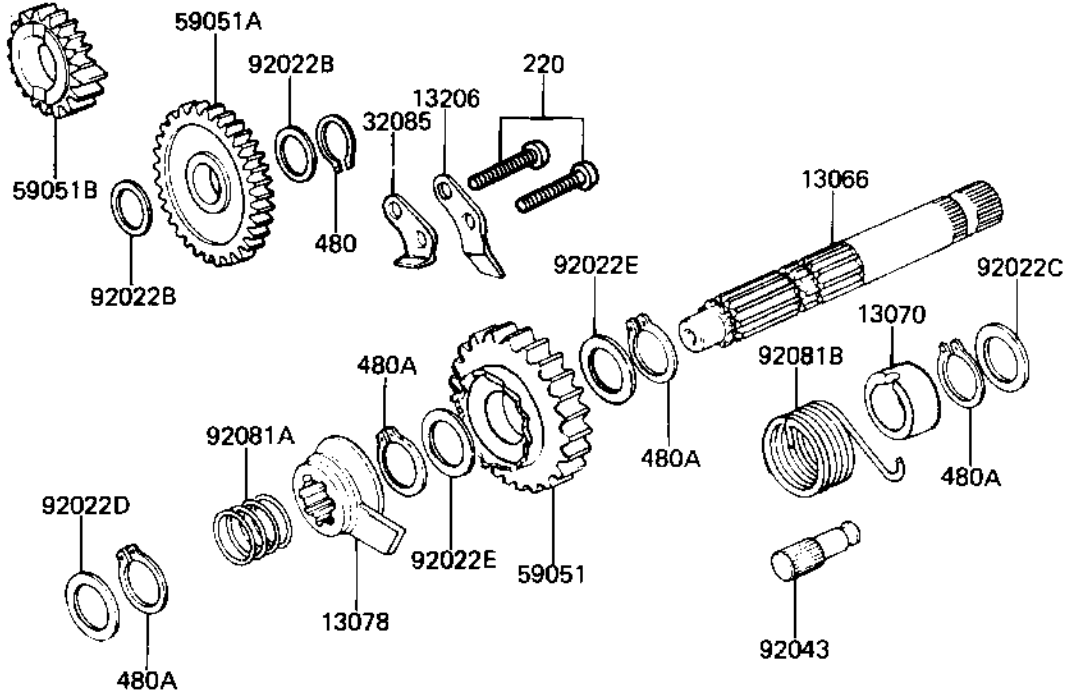

# 1982 KE125 PARTS DIAGRAM

KICKSTARTER MECHANISM ('82-'83 A9/A10)

E1370-001A

# 1982 KE125 PARTS LIST

KICKSTARTER MECHANISM ('82-'83 A9/A10)

ITEM NAME	PART NUMBER	QUANTITY
BOSS,KICK PEDAL (Ref # 13061)	13061-1045	1
PEDAL ASSY,KICK (Ref # 13064)	13064-1027	1
SHAFT,KICKSTARTER (Ref # 13066)	13066-1012	1
GUIDE,KICKSPRING (Ref # 13070)	13070-008	1
RATCHET,KL250-D2 (Ref # 13078)	13078-1052	1
GUIDE,KICKSTARTER (Ref # 13206)	13206-010	1
STOPPER,KICKSTARTER (Ref # 32085)	32085-1061	1
GEAR,KICKSTARTER (Ref # 59051)	13068-032	1
IDLE GEAR,KICKSTARTER (Ref # 59051A)	13073-011	1
PINION,KICKSTARTER (Ref # 59051B)	13075-010	1
WASHER,PLAIN (Ref # 92022)	92022-1019	1
WASHER,16.3X24X1 (Ref # 92022A)	92022-1205	1
WASHER,PLAIN (Ref # 92022B)	92022-267	2
WASHER,PLAIN (Ref # 92022C)	92022-268	1
WASHER,PLAIN (Ref # 92022D)	92022-269	1
WASHER,PLAIN (Ref # 92022E)	92022-315	2
PIN (Ref # 92043)	92043-102	1
"O" RING (Ref # 92055)	92055-061	2
SPRING KICK PEDAL (Ref # 92081)	92081-020	1
SPRING,RATCHET (Ref # 92081A)	92081-122	1
SPRING,KICKSTARTER (Ref # 92081B)	92082-005	1
BOLT-SMALL-UPSET 8X25 (Ref # 114)	115G0825	1
SCREW PAN HEAD 6X20 (Ref # 220)	220B0620	1
SCREW,8X8 (Ref # 290)	290Q0808	1
CIRCLIP,13MM (Ref # 480)	480J1300	1
CIRCLIP 16MM (Ref # 480A)	480J1600	4
CIR CLIP (Ref # 482)	482K0100	1
BALL STEEL 1/4' (Ref # 600)	600A0800	1