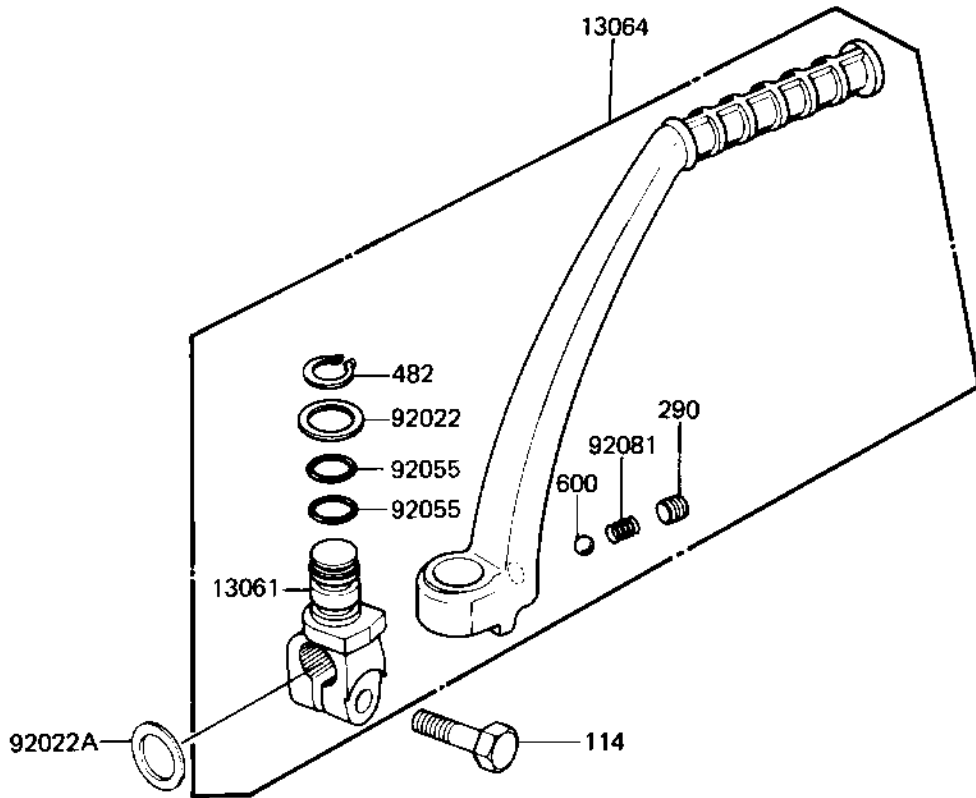

# 1982 KE125 PARTS DIAGRAM

KICKSTARTER MECHANISM ('82-'83 A9/A10)

E1370-001A

# 1982 KE125 PARTS LIST

KICKSTARTER MECHANISM ('82-'83 A9/A10)

ITEM NAME	PART NUMBER	QUANTITY
BOSS,KICK PEDAL (Ref # 13061)	13061-1045	1
PEDAL ASSY,KICK (Ref # 13064)	13064-1027	1
SHAFT,KICKSTARTER (Ref # 13066)	13066-1012	1
GUIDE,KICKSPRING (Ref # 13070)	13070-008	1
RATCHET,KL250-D2 (Ref # 13078)	13078-1052	1
GUIDE,KICKSTARTER (Ref # 13206)	13206-010	1
STOPPER,KICKSTARTER (Ref # 32085)	32085-1061	1
GEAR,KICKSTARTER (Ref # 59051)	13068-032	1
IDLE GEAR,KICKSTARTER (Ref # 59051A)	13073-011	1
PINION,KICKSTARTER (Ref # 59051B)	13075-010	1
WASHER,PLAIN (Ref # 92022)	92022-1019	1
WASHER,16.3X24X1 (Ref # 92022A)	92022-1205	1
WASHER,PLAIN (Ref # 92022B)	92022-267	2
WASHER,PLAIN (Ref # 92022C)	92022-268	1
WASHER,PLAIN (Ref # 92022D)	92022-269	1
WASHER,PLAIN (Ref # 92022E)	92022-315	2
PIN (Ref # 92043)	92043-102	1
"O" RING (Ref # 92055)	92055-061	2
SPRING KICK PEDAL (Ref # 92081)	92081-020	1
SPRING,RATCHET (Ref # 92081A)	92081-122	1
SPRING,KICKSTARTER (Ref # 92081B)	92082-005	1
BOLT-SMALL-UPSET 8X25 (Ref # 114)	115G0825	1
SCREW PAN HEAD 6X20 (Ref # 220)	220B0620	1
SCREW,8X8 (Ref # 290)	290Q0808	1
CIRCLIP,13MM (Ref # 480)	480J1300	1
CIRCLIP 16MM (Ref # 480A)	480J1600	4
CIR CLIP (Ref # 482)	482K0100	1
BALL STEEL 1/4' (Ref # 600)	600A0800	1