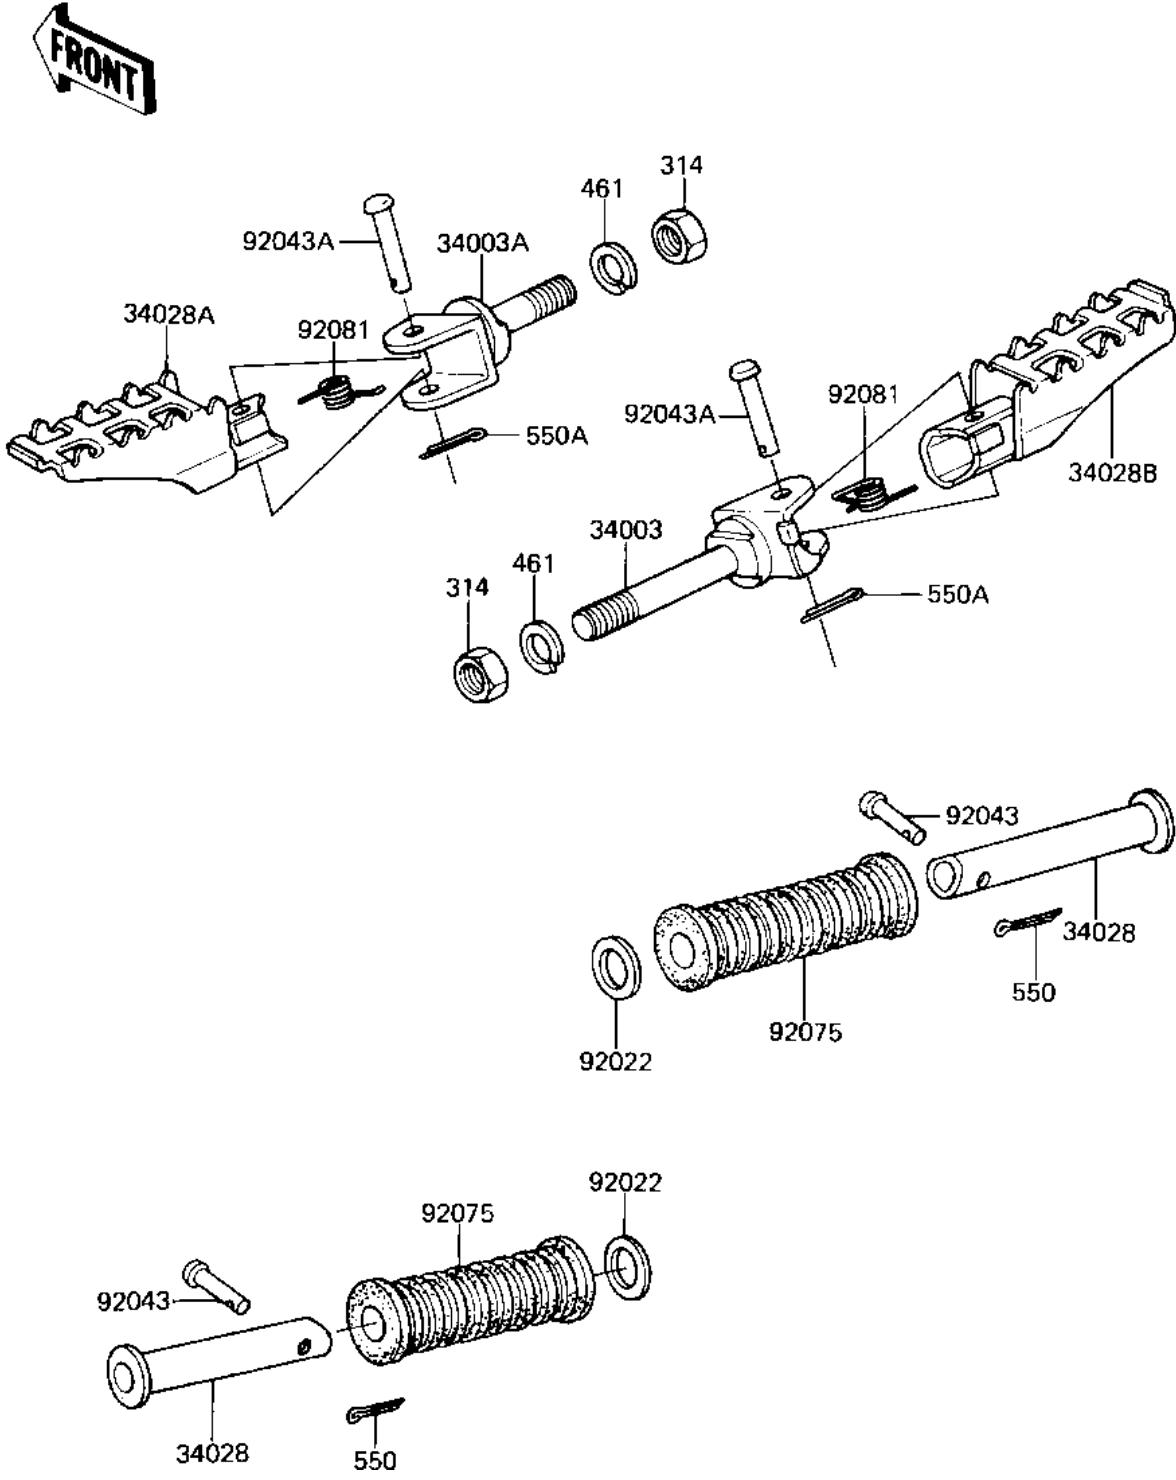

# 1983 KE125 PARTS DIAGRAM

FOOTRESTS ('82-'83 A9/A10)

F2160-0034

# 1983 KE125 PARTS LIST

FOOTRESTS ('82-'83 A9/A10)

ITEM NAME	PART NUMBER	QUANTITY
HOLDER-STEP,RH (Ref # 34003)	34003-1111	1
HOLDER-STEP,FR,LH (Ref # 34003A)	34003-1112	1
BAR-RR FOOTREST (OPT) (Ref # 34028)	34028-009	2
STEP,L.H FR FOOTREST (Ref # 34028A)	34028-1013	1
STEP,R.H FR FOOTREST (Ref # 34028B)	34028-1014	1
WASHER-PLAIN (OPT) (Ref # 92022)	92022-199	2
PIN (Ref # 92043)	92043-1464	2
PIN-FOOTREST BAR FIT (Ref # 92043A)	92043-080	2
RUBBER,REAR FOOTREST (Ref # 92075)	92076-024	2
SPRING,FR FOOTREST (Ref # 92081)	92081-1133	2
NUT,14MM (Ref # 314)	314B1400	2
WASHER SPRING 14MM (Ref # 461)	461F1400	2
PIN COTTER 2.0X15 (Ref # 550)	550D2015	2
PIN,COTTER,2.5X15 (Ref # 550A)	550D2515	2