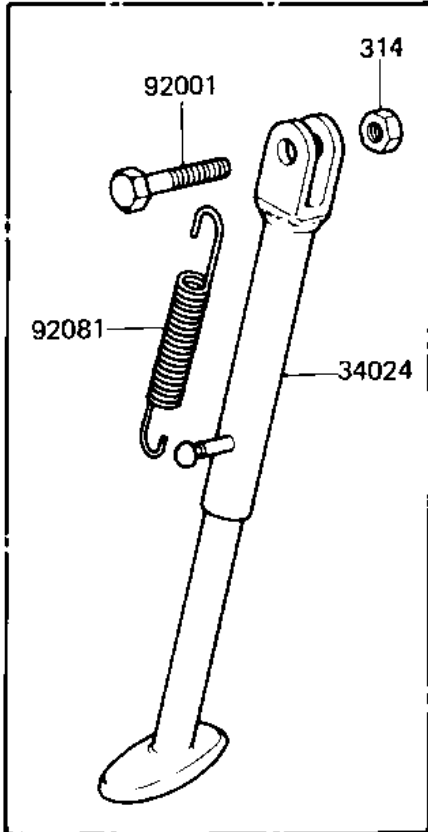

1983 KE125 PARTS DIAGRAM

STAND ('82-'83 A9/A10)

F2190-0098

For ~ Frame No. 102649

For Frame No. 102650 ~

1983 KE125 PARTS LIST

STAND ('82-'83 A9/A10)

ITEM NAME	PART NUMBER	QUANTITY
STAND-SIDE (Canada) (Ref # 34024A)	34024-1095	1
BOLT, SIDE STAND FIT (Ref # 92001A)	92003-157	1
SPRING,SIDE STAND (Ref # 92081)	34025-008	1
NUT 10MM (Ref # 315)	315B1000	1