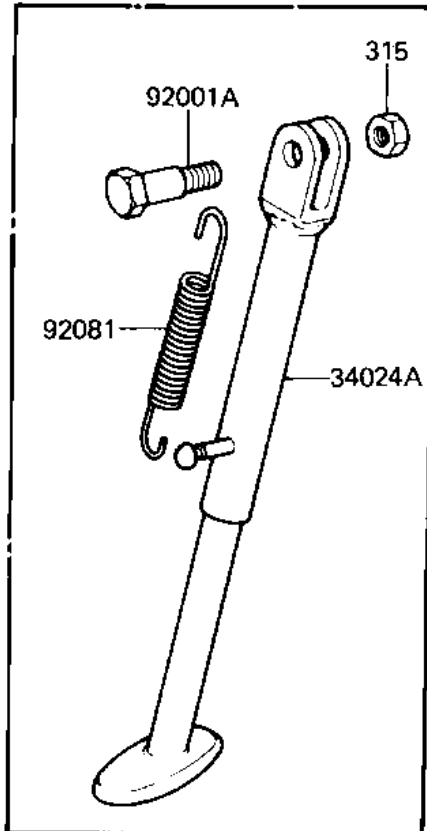

1983 KE125 PARTS DIAGRAM

STAND ('82-'83 A9/A10)

F2190-0098

For ~ Frame No. 102649

For Frame No. 102650 ~

1983 KE125 PARTS LIST

STAND ('82-'83 A9/A10)

ITEM NAME	PART NUMBER	QUANTITY
STAND-SIDE (Canada) (Ref # 34024A)	34024-1095	1
BOLT, SIDE STAND FIT (Ref # 92001A)	92003-157	1
SPRING,SIDE STAND (Ref # 92081)	34025-008	1
NUT 10MM (Ref # 315)	315B1000	1