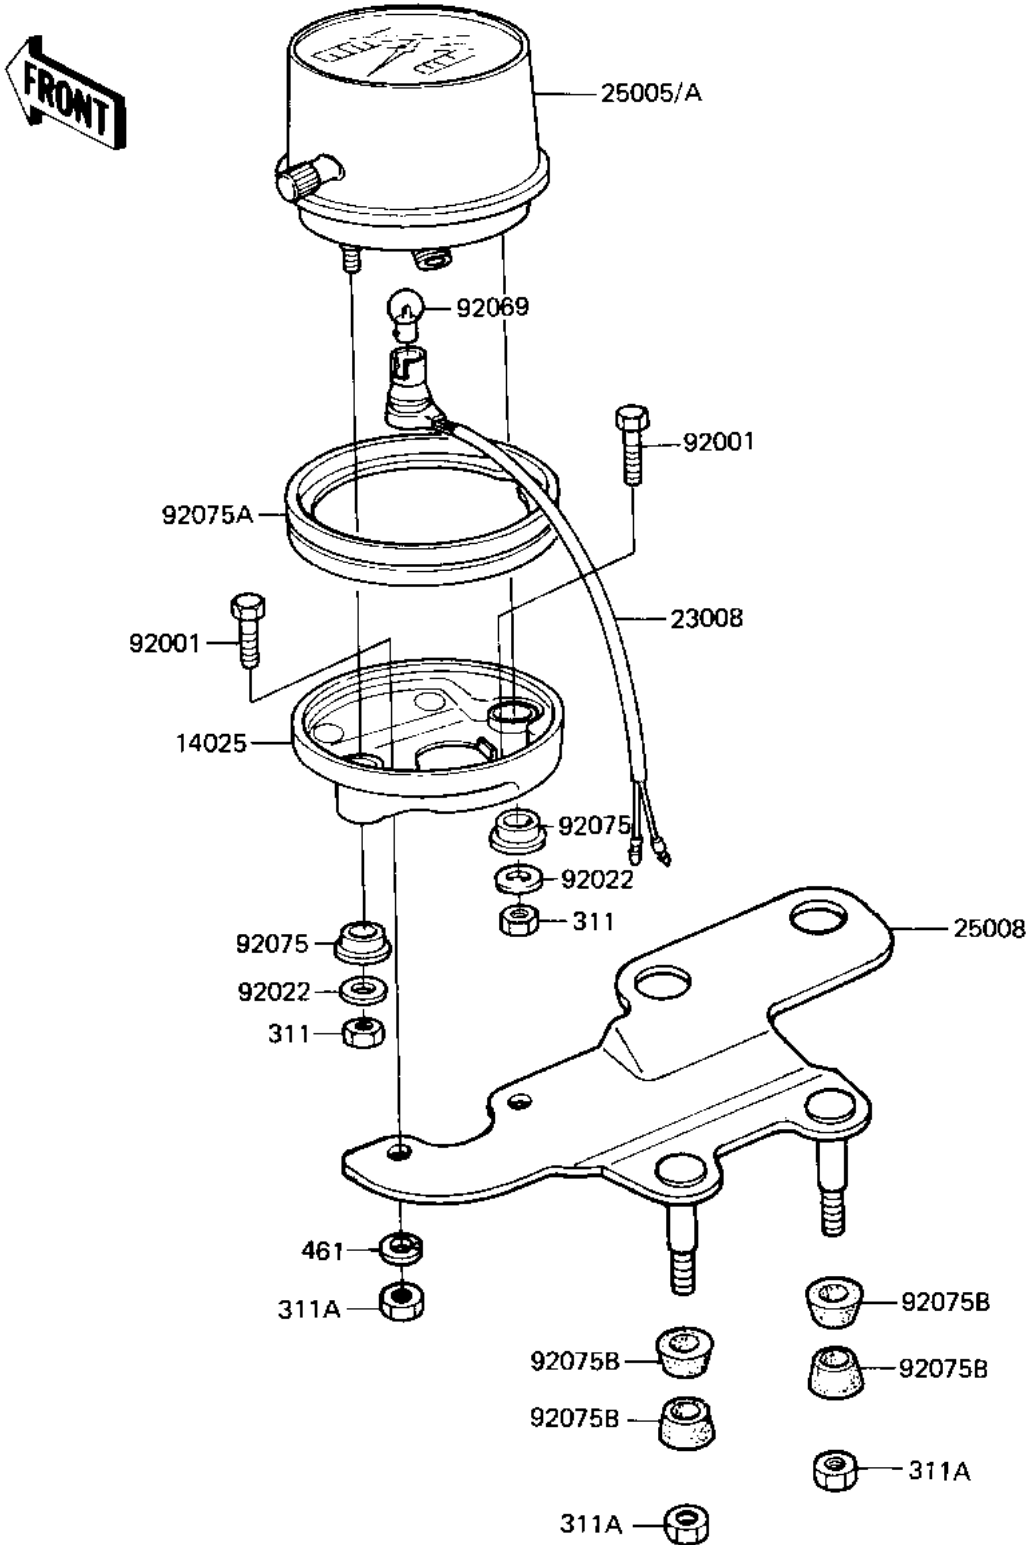

1983 KE125 PARTS DIAGRAM

METER ('82-'83 A9/A10)

F2530-0073

1983 KE125 PARTS LIST

METER ('82-'83 A9/A10)

ITEM NAME	PART NUMBER	QUANTITY
COVER,METER (Ref # 14025)	14025-1075	1
SOCKET ASSY,SPEEDOMET (Ref # 23008)	25010-021	1
SPEEDOMETER,KM/H (Canada) (Ref # 25005A)	25005-1074	1
BRACKET,METER (Ref # 25008)	25008-1025	1
BOLT,HEX HEAD,6X14 (Ref # 92001)	92003-204	2
WASHER,PLAIN,6MM (Ref # 92022)	92022-263	2
BULB-6V 3W (Ref # 92069)	92069-053	1
DAMPER RUBBER,MET FIT (Ref # 92075)	25019-023	2
DAMPER,METER (Ref # 92075A)	92075-1102	1
DAMPER RUBBER,METER (Ref # 92075B)	92075-248	4
NUT,5MM (Ref # 311)	311B0500	2
NUT 6MM (Ref # 311A)	311B0600	4
WASHER SPRING 6MM (Ref # 461)	461F0600	2