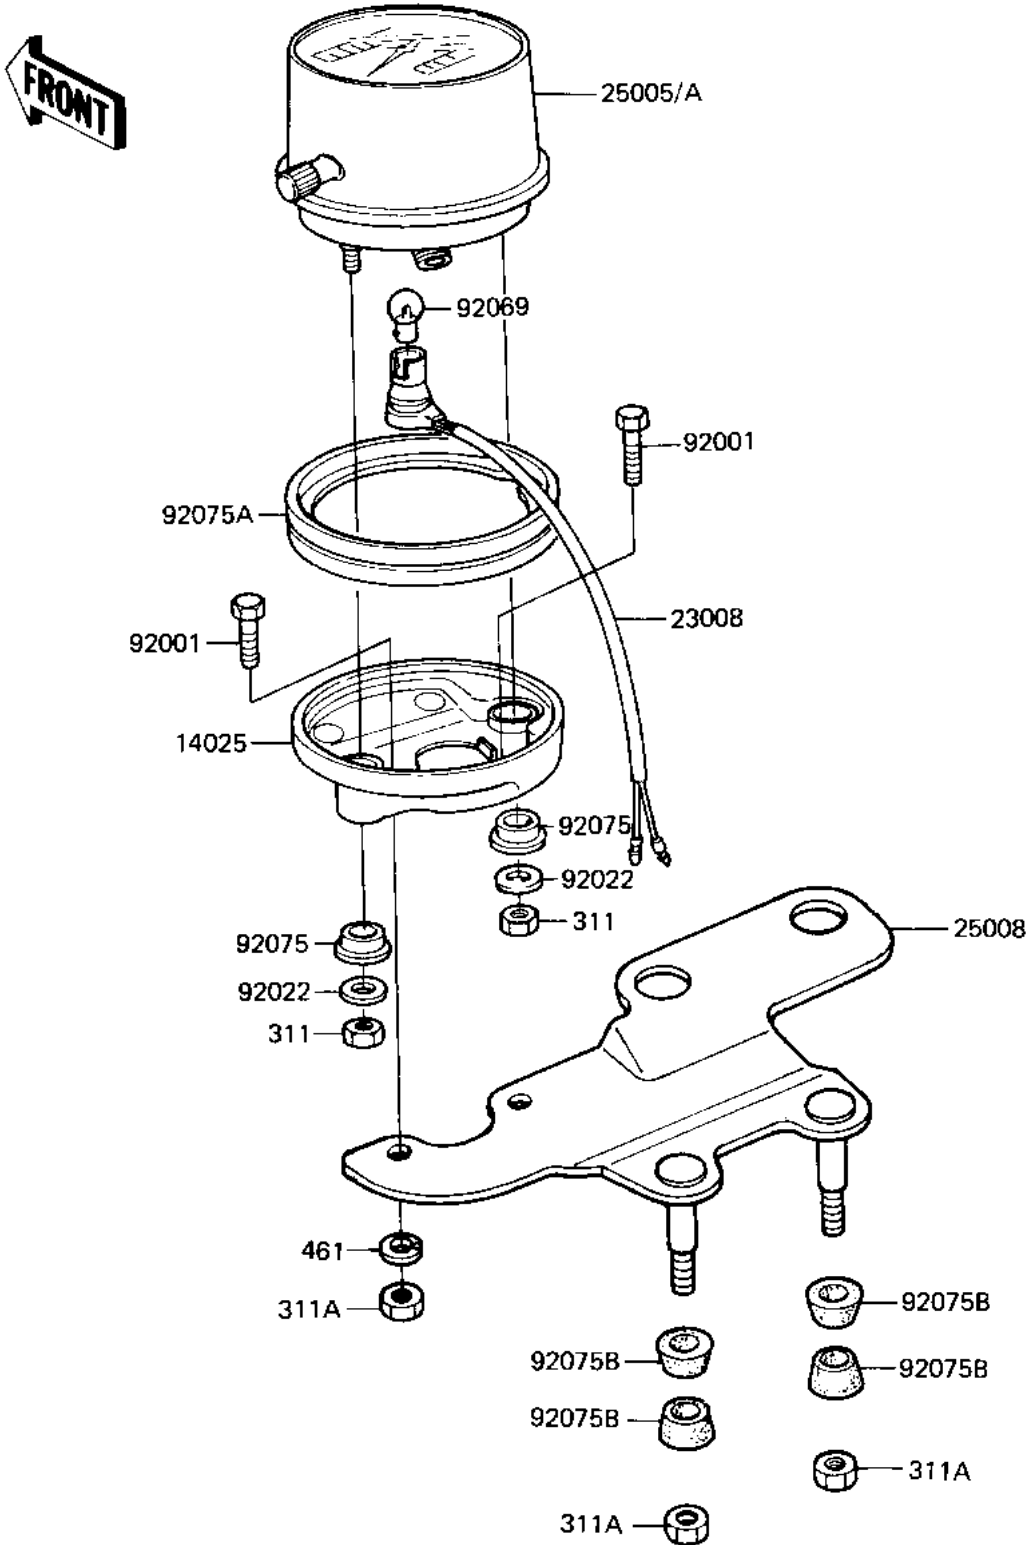

1982 KE125 PARTS DIAGRAM

METER ('82-'83 A9/A10)

F2530-0073

1982 KE125 PARTS LIST

METER ('82-'83 A9/A10)

ITEM NAME	PART NUMBER	QUANTITY
COVER,METER (Ref # 14025)	14025-1075	1
SOCKET ASSY,SPEEDOMET (Ref # 23008)	25010-021	1
SPEEDOMETER,KM/H&MPH (Ref # 25005)	25005-1049	1
BRACKET,METER (Ref # 25008)	25008-1025	1
BOLT,HEX HEAD,6X14 (Ref # 92001)	92003-204	2
WASHER,PLAIN,6MM (Ref # 92022)	92022-263	2
BULB-6V 3W (Ref # 92069)	92069-053	1
DAMPER RUBBER,MET FIT (Ref # 92075)	25019-023	2
DAMPER,METER (Ref # 92075A)	92075-1102	1
DAMPER RUBBER,METER (Ref # 92075B)	92075-248	4
NUT,5MM (Ref # 311)	311B0500	2
NUT 6MM (Ref # 311A)	311B0600	4
WASHER SPRING 6MM (Ref # 461)	461F0600	2