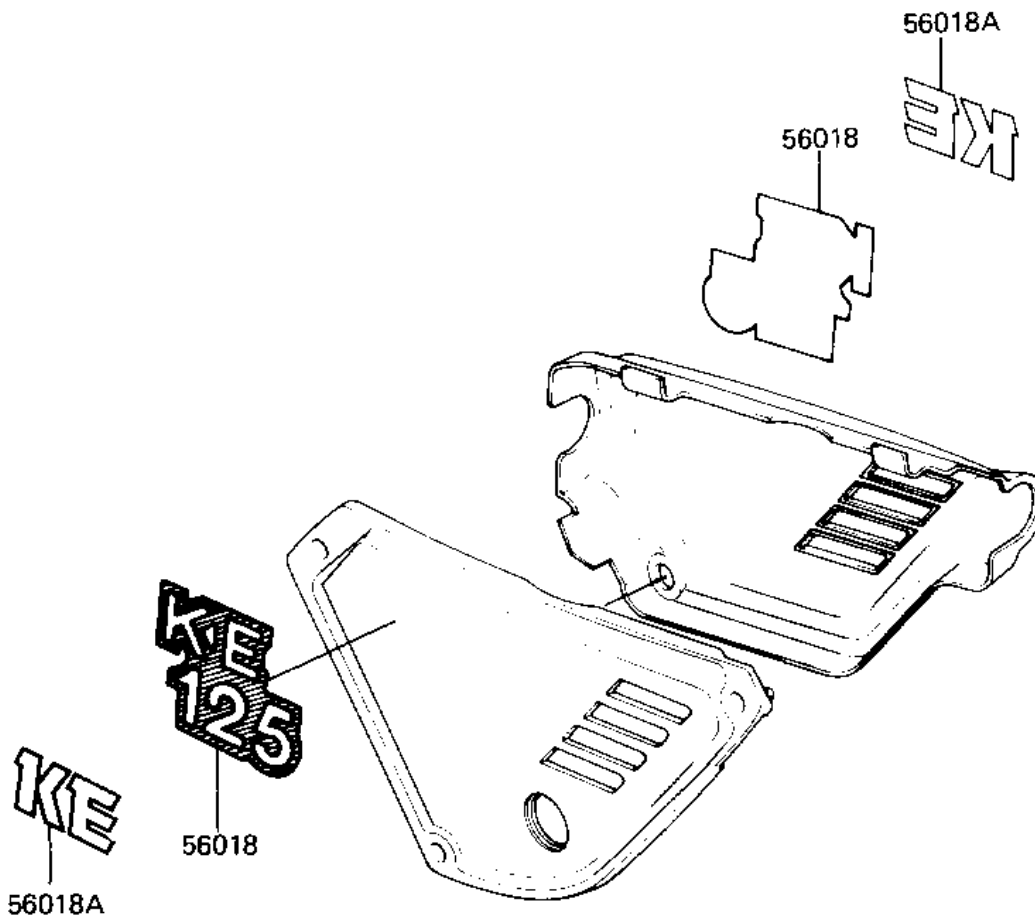

1983 KE125 PARTS DIAGRAM

LABELS ('82-'83 A9/A10)

1 2000-0170

1983 KE125 PARTS LIST

LABELS ('82-'83 A9/A10)

ITEM NAME	PART NUMBER	QUANTITY
MARK,SIDE COVER KE FOR GREEN (Ref # 56018A)	56018-1325	2