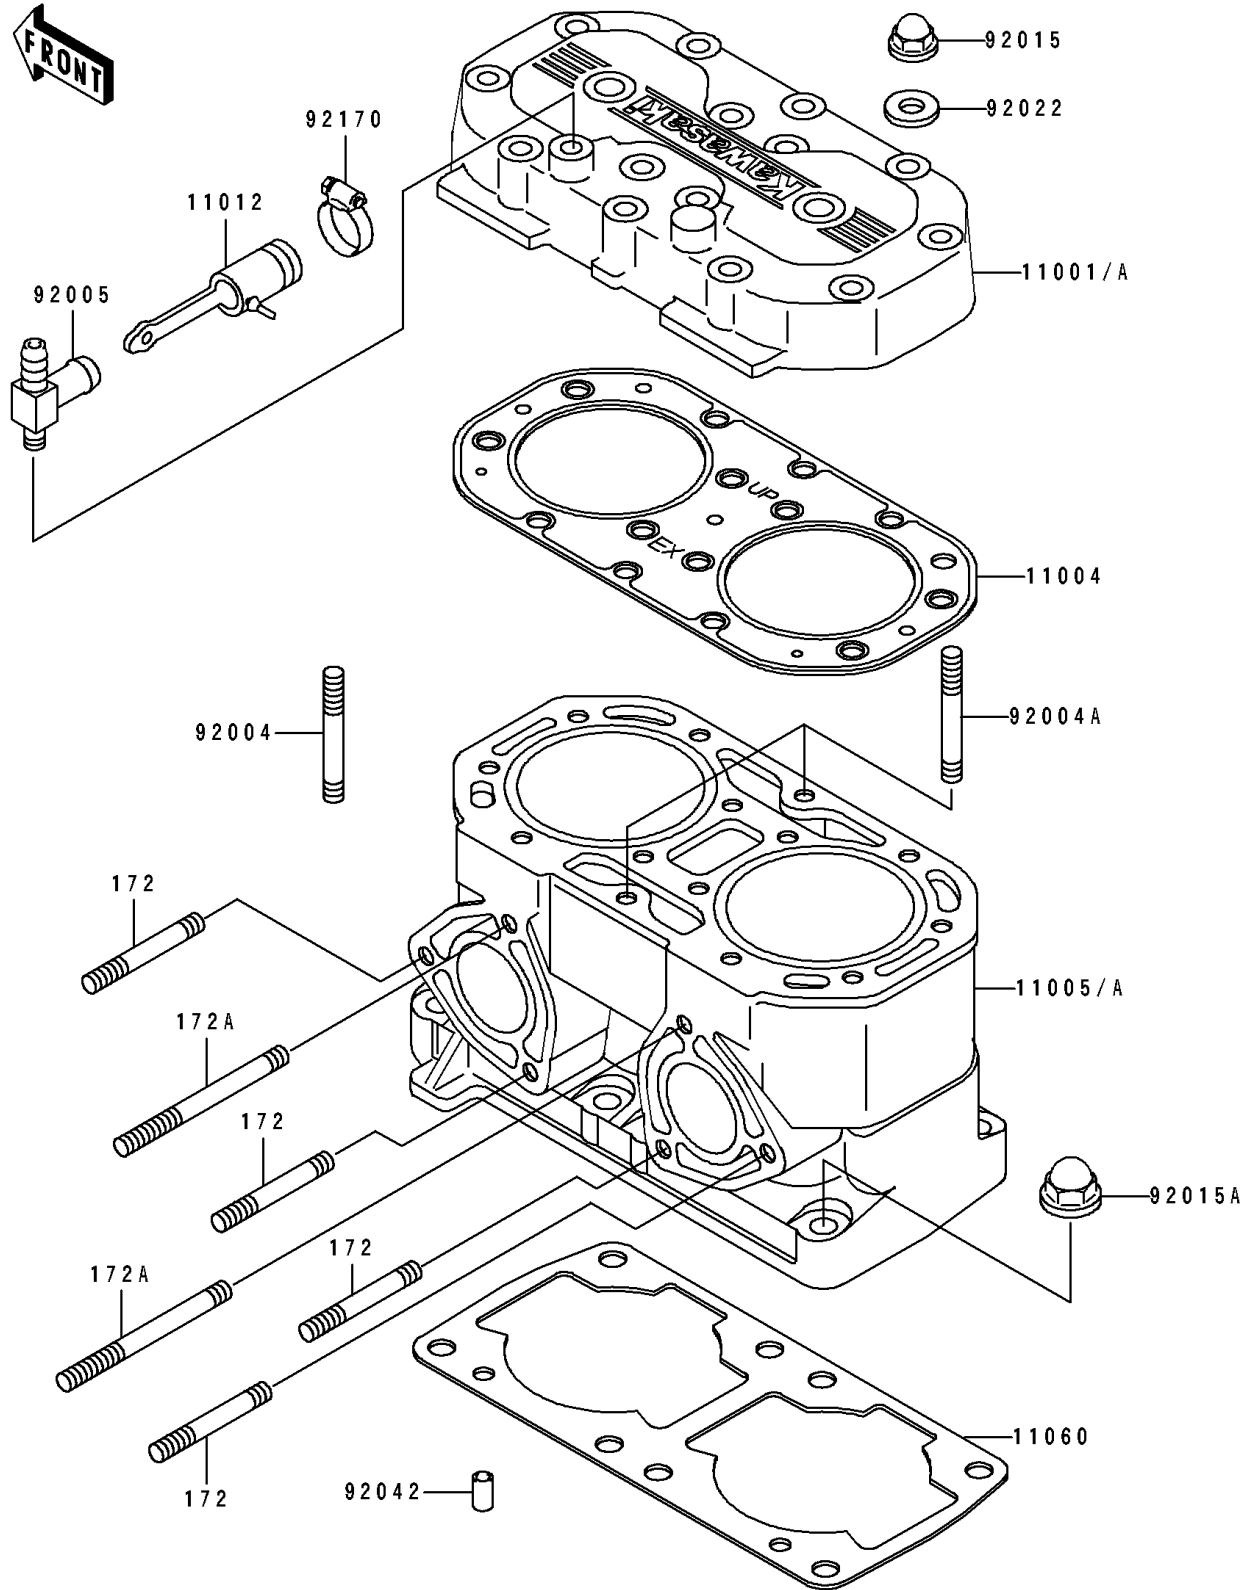

1995 750 SS PARTS DIAGRAM

Cylinder Head/Cylinder

E1110

1995 750 SS PARTS LIST

Cylinder Head/Cylinder

ITEM NAME	PART NUMBER	QUANTITY
HEAD-CYLINDER (Ref # 11001A)	11001-3719	1
GASKET-HEAD (Ref # 11004)	11004-3708	1
CYLINDER-ENGINE (Ref # 11005A)	11005-3722	1
CAP (Ref # 11012)	11012-3757	1
GASKET,CYLINDER BASE (Ref # 11060)	11060-3711	1
STUD,8X43 (Ref # 92004)	92004-3715	12
STUD,8X43 (Ref # 92004A)	92004-3719	2
FITTING (Ref # 92005)	92005-3711	1
NUT,CAP,8MM (Ref # 92015)	92015-1371	14
NUT,10MM (Ref # 92015A)	92015-1649	8
WASHER,8.2X18X1.5 (Ref # 92022)	92022-1964	14
PIN,DOWEL,6.3X8X14 (Ref # 92042)	92042-007	2
CLAMP (Ref # 92170)	92170-3729	1
BOLT-STUD (Ref # 172)	172R0830	4
BOLT-STUD,8X75 (Ref # 172A)	172R0875	2