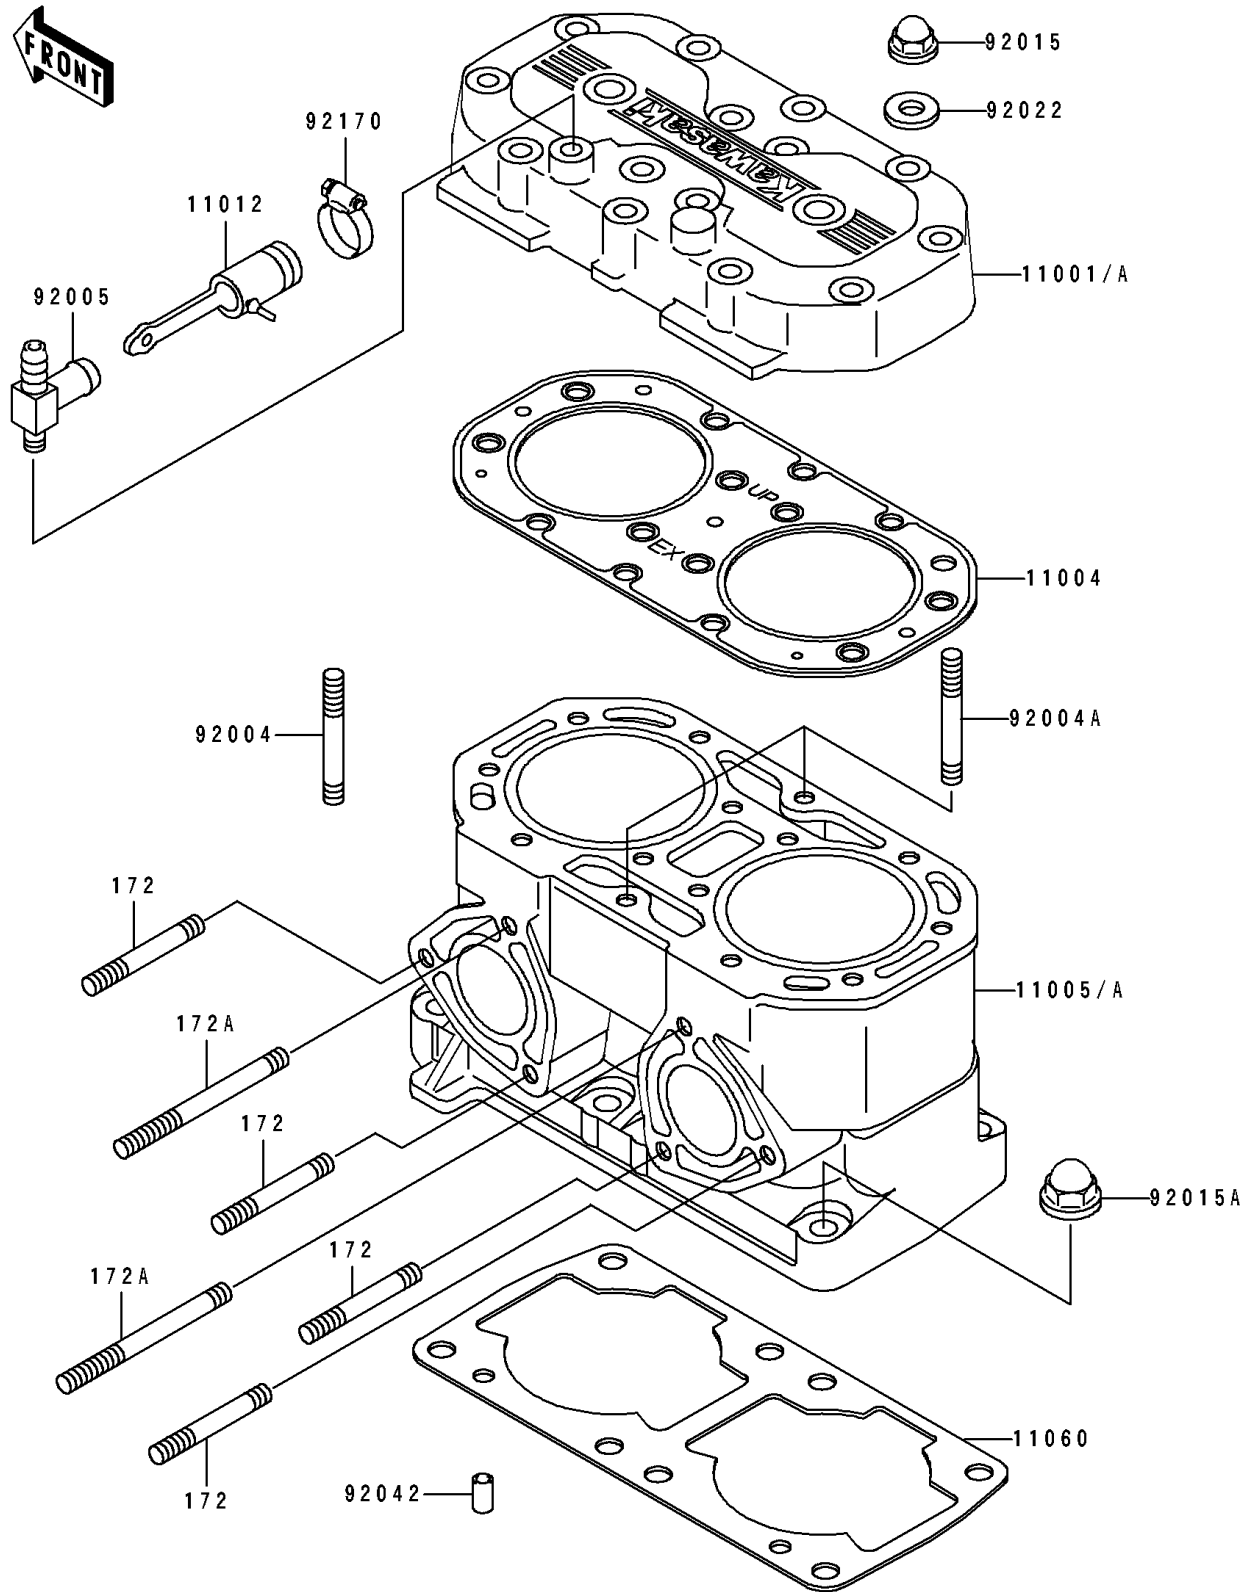

1995 750 SS PARTS DIAGRAM

Cylinder Head/Cylinder

E1110

1995 750 SS PARTS LIST

Cylinder Head/Cylinder

ITEM NAME	PART NUMBER	QUANTITY
HEAD-CYLINDER (Ref # 11001A)	11001-3719	1
GASKET-HEAD (Ref # 11004)	11004-3708	1
CYLINDER-ENGINE (Ref # 11005A)	11005-3722	1
CAP (Ref # 11012)	11012-3757	1
GASKET,CYLINDER BASE (Ref # 11060)	11060-3711	1
STUD,8X43 (Ref # 92004)	92004-3715	12
STUD,8X43 (Ref # 92004A)	92004-3719	2
FITTING (Ref # 92005)	92005-3711	1
NUT,CAP,8MM (Ref # 92015)	92015-1371	14
NUT,10MM (Ref # 92015A)	92015-1649	8
WASHER,8.2X18X1.5 (Ref # 92022)	92022-1964	14
PIN,DOWEL,6.3X8X14 (Ref # 92042)	92042-007	2
CLAMP (Ref # 92170)	92170-3729	1
BOLT-STUD (Ref # 172)	172R0830	4
BOLT-STUD,8X75 (Ref # 172A)	172R0875	2