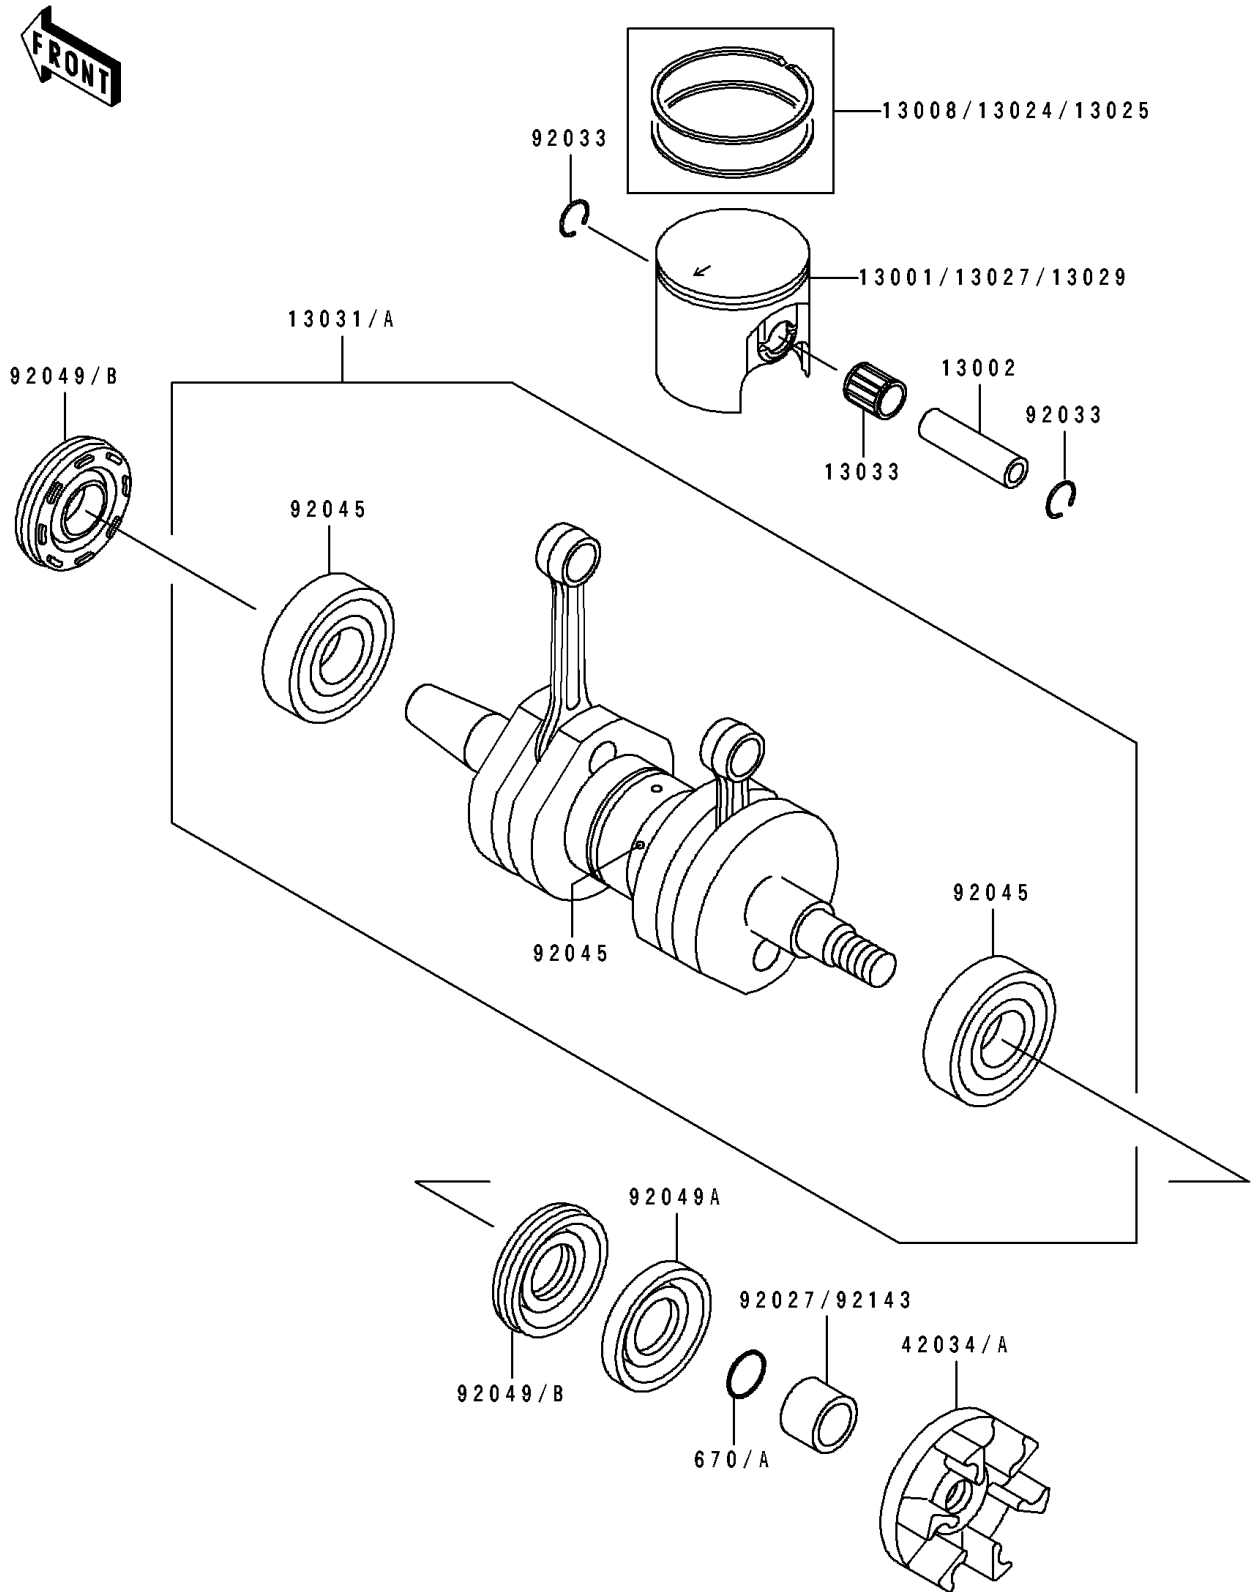

1993 750 SS PARTS DIAGRAM

Crankshaft/Piston(s)

E1320

1993 750 SS PARTS LIST

Crankshaft/Piston(s)

ITEM NAME	PART NUMBER	QUANTITY
PISTON-ENGINE,STD (Ref # 13001)	13001-3718	2
PIN-PISTON (Ref # 13002)	13002-3702	2
RING-SET-PISTON (Ref # 13008)	13008-3708	2
RING-SET-PISTON LL,O/S 1.00 (Ref # 13024)	13024-3706	AR
RING-SET-PISTON L,O/S 0.50 (Ref # 13025)	13025-3706	AR
PISTON-ENGINE LL,O/S 1.00 (Ref # 13027)	13027-3710	AR
PISTON-ENGINE L,O/S 0.50 (Ref # 13029)	13029-3710	AR
CRANKSHAFT-COMP (Ref # 13031)	13031-3721	1
BEARING-SMALL END (Ref # 13033)	13033-3702	2
COUPLING (Ref # 42034)	42034-3705	1
COLLAR (Ref # 92027)	92027-3713	1
RING-SNAP (Ref # 92033)	92033-1207	4
BEARING-BALL (Ref # 92045)	92045-3714	3
SEAL-OIL,FWJ15307210 (Ref # 92049)	92049-3705	2
SEAL-OIL,S30726 (Ref # 92049A)	92049-3706	1
O RING,14MM (Ref # 670)	670B2014	1