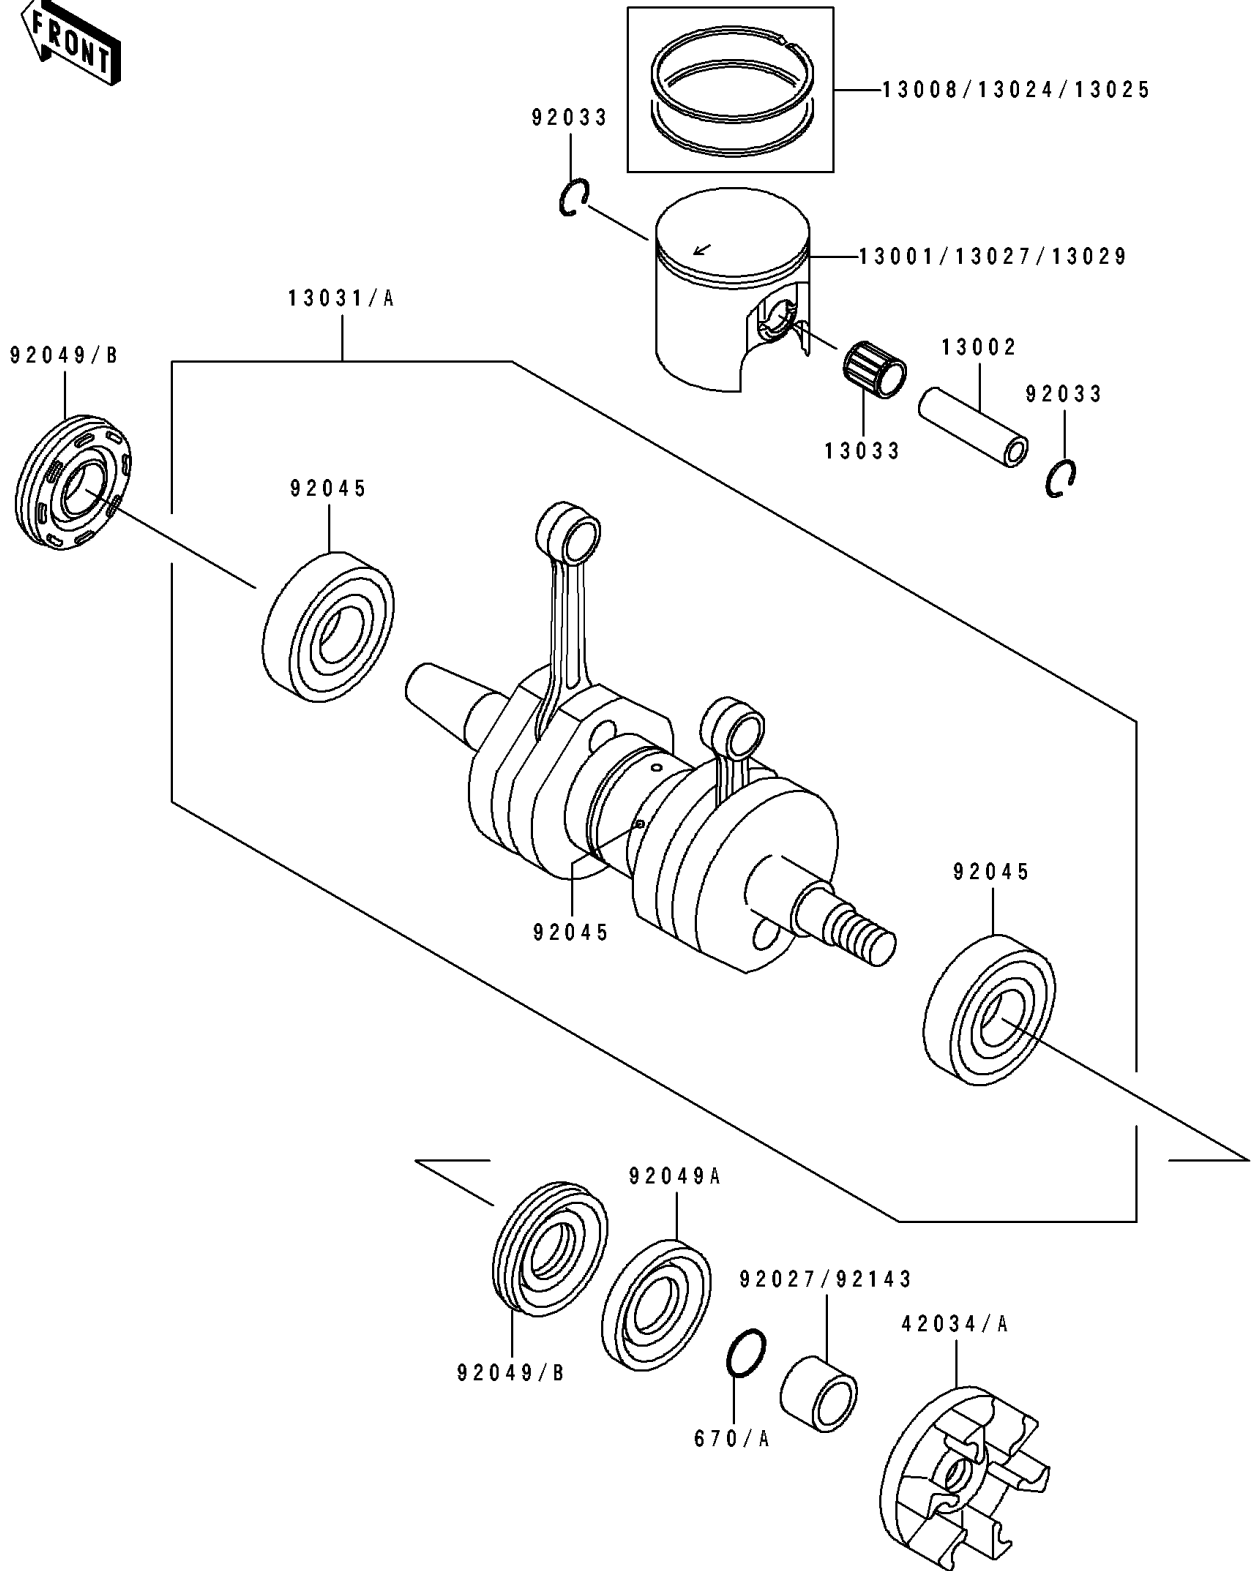

# 1995 750 SS PARTS DIAGRAM

Crankshaft/Piston(s)

E1320

## 1995 750 SS PARTS LIST

### Crankshaft/Piston(s)

ITEM NAME	PART NUMBER	QUANTITY
PISTON-ENGINE,STD (Ref # 13001)	13001-3718	2
PIN-PISTON (Ref # 13002)	13002-3702	2
RING-SET-PISTON (Ref # 13008)	13008-3708	2
RING-SET-PISTON LL,O/S 1.00 (Ref # 13024)	13024-3706	AR
RING-SET-PISTON L,O/S 0.50 (Ref # 13025)	13025-3706	AR
PISTON-ENGINE LL,O/S 1.00 (Ref # 13027)	13027-3710	AR
PISTON-ENGINE L,O/S 0.50 (Ref # 13029)	13029-3710	AR
CRANKSHAFT-COMP (Ref # 13031A)	13031-3726	1
BEARING-SMALL END (Ref # 13033)	13033-3702	2
COUPLING (Ref # 42034A)	42034-3707	1
RING-SNAP (Ref # 92033)	92033-1207	4
BEARING-BALL (Ref # 92045)	92045-3714	3
SEAL-OIL,S30726 (Ref # 92049A)	92049-3706	1
SEAL-OIL,FWJ7307210ZS (Ref # 92049B)	92049-3713	2
COLLAR,21X30X22 (Ref # 92143)	92143-3735	1
O RING,16MM (Ref # 670A)	670B2016	1