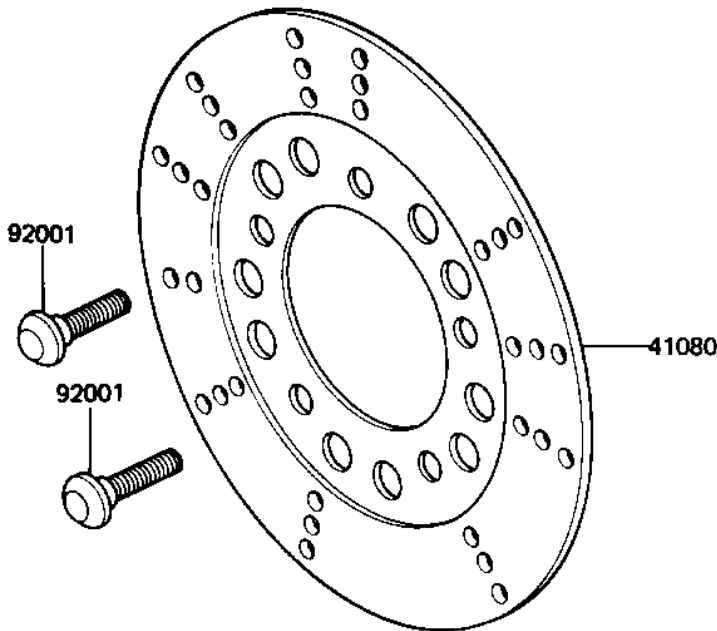

1982 AR50-A1 PARTS DIAGRAM

FRONT BRAKE

F2292-0032

1982 AR50-A1 PARTS LIST

FRONT BRAKE

ITEM NAME	PART NUMBER	QUANTITY
DISC,FR,SILVER (Ref # 41080)	41080-1140	1
CALIPER-ASSY (Ref # 43041)	43041-1044	1
PISTON-CALIPER (Ref # 43048)	43048-1008	1
PACKING (Ref # 43049)	43049-1016	1
PAD-BRAKE (Ref # 43050)	43050-1040	1
BREEDER (Ref # 43056)	43056-003	1
CAP,BREEDER (Ref # 43057)	43057-003	1
PAD-ASSY-BRAKE (Ref # 43082)	43082-1017	1
BOOT,CALIPER (Ref # 49006)	49006-1053	1
BOOT,CALIPER (Ref # 49006A)	49006-1054	1
BOOT,CALIPER (Ref # 49006B)	49006-1055	1
BOLT,SOCKET,8X30 (Ref # 92001)	92001-1951	5
BOLT (Ref # 92001A)	92001-1415	2
SPRING (Ref # 92081)	92081-1341	1