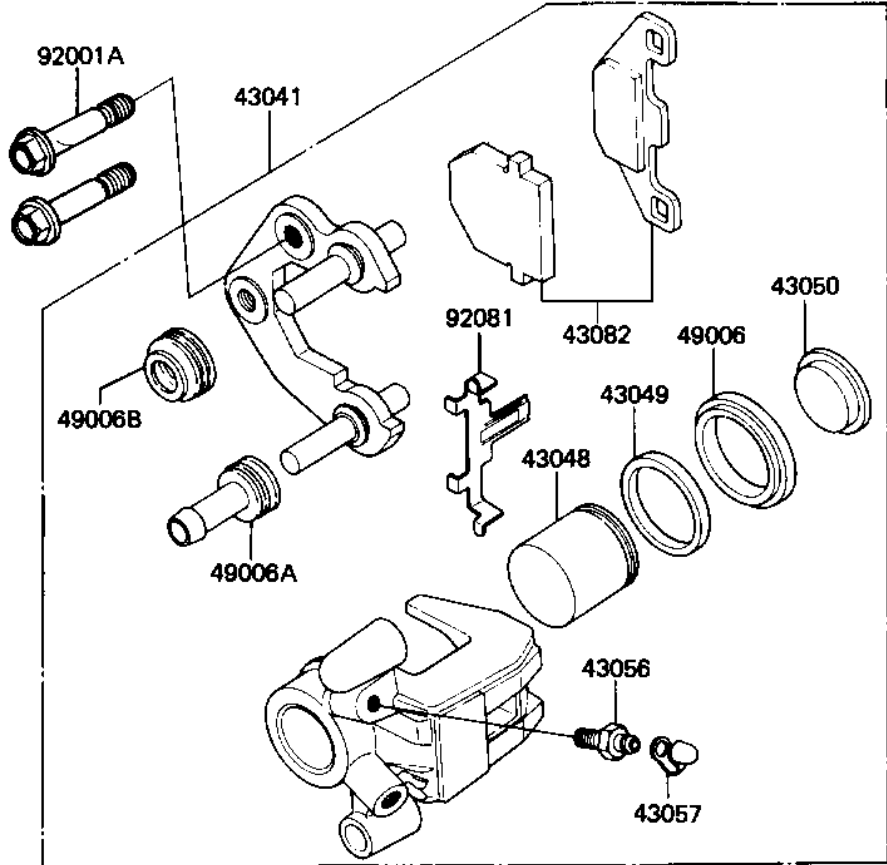

1982 AR50-A1 PARTS DIAGRAM

FRONT BRAKE

F2292-0032

1982 AR50-A1 PARTS LIST

FRONT BRAKE

ITEM NAME	PART NUMBER	QUANTITY
DISC,FR,SILVER (Ref # 41080)	41080-1140	1
CALIPER-ASSY (Ref # 43041)	43041-1044	1
PISTON-CALIPER (Ref # 43048)	43048-1008	1
PACKING (Ref # 43049)	43049-1016	1
PAD-BRAKE (Ref # 43050)	43050-1040	1
BREEDER (Ref # 43056)	43056-003	1
CAP,BREEDER (Ref # 43057)	43057-003	1
PAD-ASSY-BRAKE (Ref # 43082)	43082-1017	1
BOOT,CALIPER (Ref # 49006)	49006-1053	1
BOOT,CALIPER (Ref # 49006A)	49006-1054	1
BOOT,CALIPER (Ref # 49006B)	49006-1055	1
BOLT,SOCKET,8X30 (Ref # 92001)	92001-1951	5
BOLT (Ref # 92001A)	92001-1415	2
SPRING (Ref # 92081)	92081-1341	1