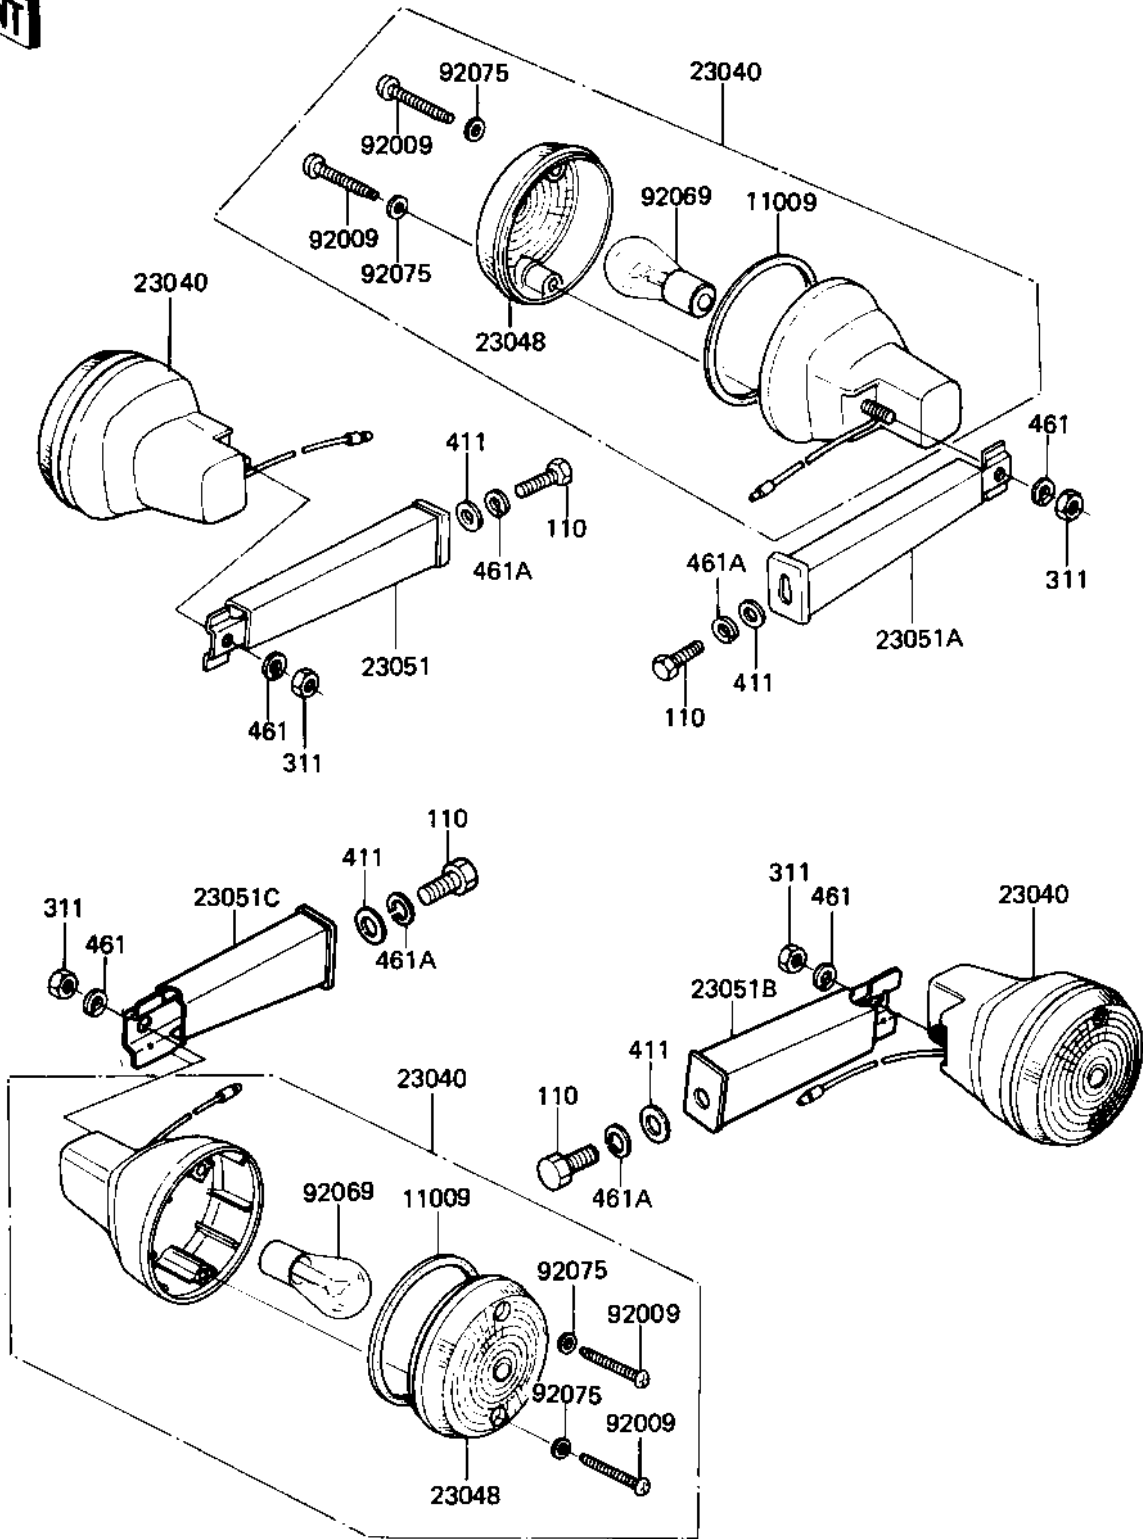

1982 AR50-A1 PARTS DIAGRAM

TURN SIGNALS

F2730-0088

1982 AR50-A1 PARTS LIST

TURN SIGNALS

ITEM NAME	PART NUMBER	QUANTITY
GASKET,SGNL LAMP LENS (Ref # 11009)	11009-1128	4
LAMP-SIGNAL (Ref # 23040)	23040-1049	4
LENS-SIGNAL LAMP (Ref # 23048)	23048-1076	4
BRACKET-SIGNAL LAMP,F (Ref # 23051)	23051-1039	1
BRACKET-SIGNAL LAMP,F (Ref # 23051A)	23051-1040	1
BRACKET-SIGNAL LAMP,L (Ref # 23051B)	23051-1044	1
BRACKET-SIGNAL LAMP,R (Ref # 23051C)	23051-1045	1
SCREW,TAPPING (Ref # 92009)	92009-1056	8
BULB,6V 21CP (Ref # 92069)	92069-056	4
WASHER-PLAIN,4MM (Ref # 92075)	23058-002	8
BOLT-UPSET,6X16 (Ref # 110)	112G0616	4
NUT,5MM (Ref # 311)	311B0500	4