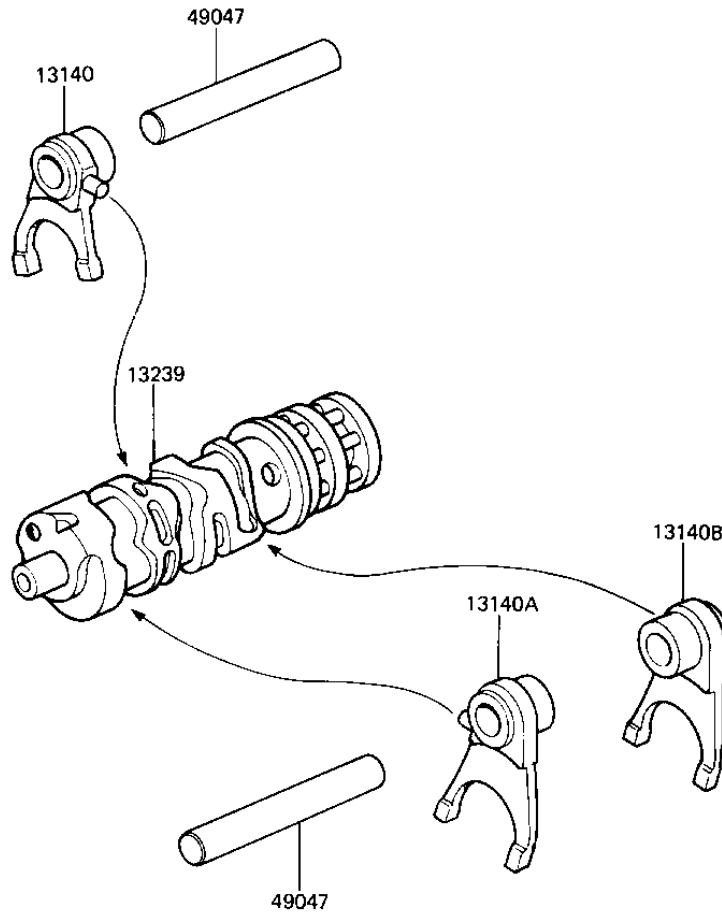

1982 AR80-A1 PARTS DIAGRAM

GEAR CHANGE DRUM & FORKS

E1362-0047

1982 AR80-A1 PARTS LIST

GEAR CHANGE DRUM & FORKS

ITEM NAME	PART NUMBER	QUANTITY
FORK-SHIFT (Ref # 13140)	13140-1108	1
FORK-SHIFT (Ref # 13140A)	13140-1109	1
FORK-SHIFT (Ref # 13140B)	13140-1110	1
DRUM-ASSY-CHANGE (Ref # 13239)	13239-1062	1
ROD,SHIFT,10X90 (Ref # 49047)	49047-1009	2