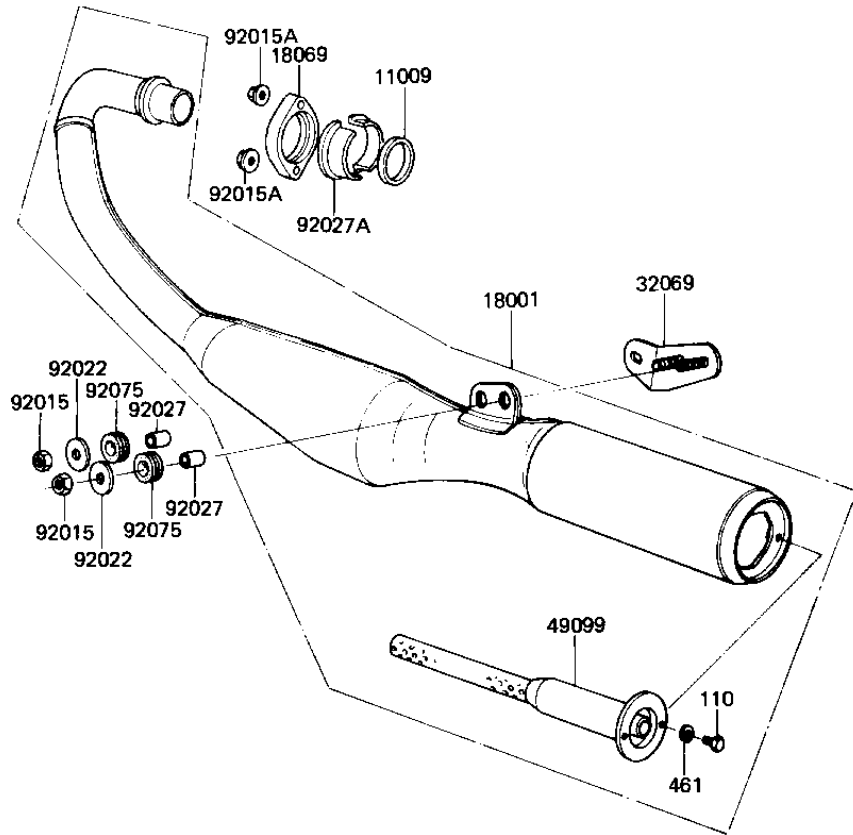

1982 AR80-A1 PARTS DIAGRAM

MUFFLER

E1140-0037

1982 AR80-A1 PARTS LIST

MUFFLER

ITEM NAME	PART NUMBER	QUANTITY
GASKET,EXHAUST HOLDER (Ref # 11009)	11009-1261	1
MUFFLER,F.BLACK (Ref # 18001)	18001-1334	1
HOLDER-EXHAUST PIPE (Ref # 18069)	18069-1020	1
BRACKET-MUFFLER (Ref # 32069)	32069-1082	1
BAFFLE-PIPE MUFFLER (Ref # 49099)	49099-1065	1
NUT,8M/M (Ref # 92015)	92015-1014	2
NUT-6MM (Ref # 92015A)	92015-1078	2
WASHER,8X26X2.3 (Ref # 92022)	92022-1564	2
COLLAR (Ref # 92027)	92027-102	2
COLLAR (Ref # 92027A)	92027-1365	2
DAMPER RUBBER-MUFFLER (Ref # 92075)	18063-005	2
BOLT HEX HEAD 5X10 (Ref # 110)	110B0510	2
WASHER SPRING 5MM (Ref # 461)	461F0500	2