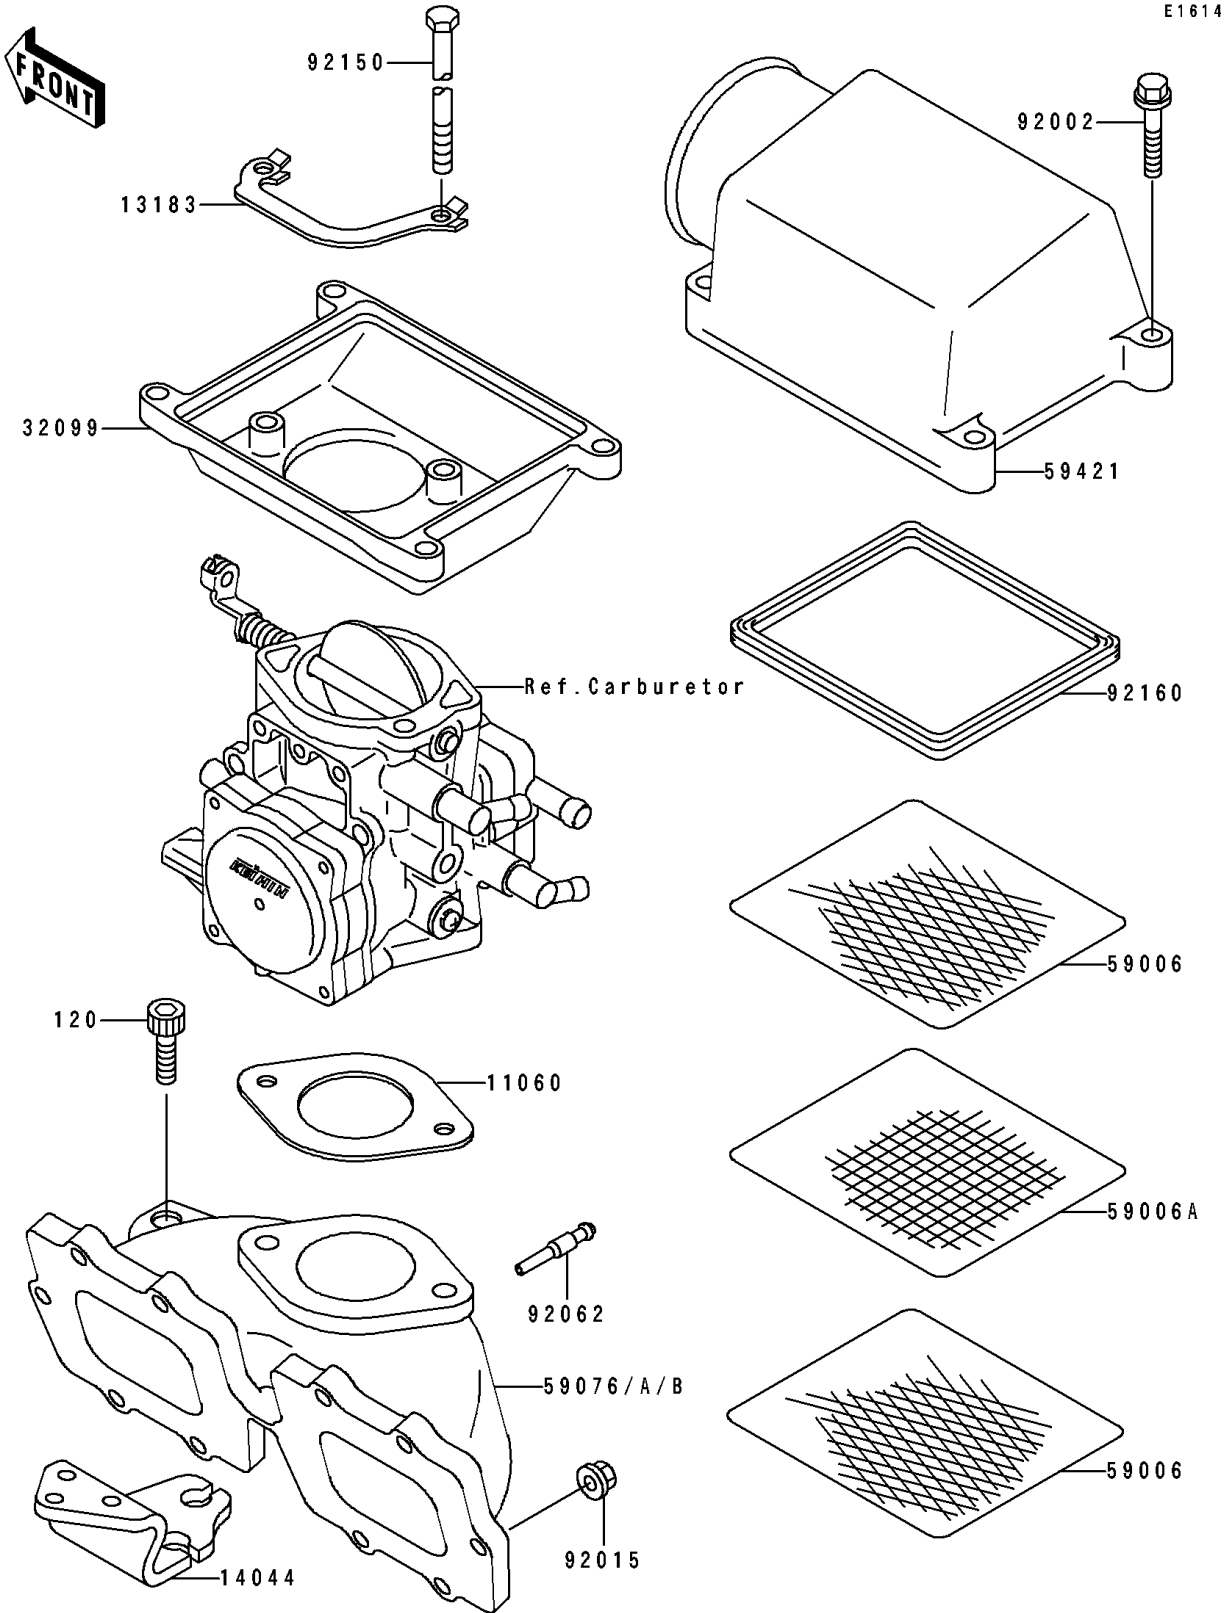

1993 750 SS PARTS DIAGRAM

Flame Arrester

1993 750 SS PARTS LIST

Flame Arrester

ITEM NAME	PART NUMBER	QUANTITY
GASKET,CARBURETOR (Ref # 11060)	11060-3716	1
PLATE (Ref # 13183)	13183-3726	1
CASE,FLAME ARRESTER (Ref # 32099)	32099-3748	1
ARRESTER-FLAME (Ref # 59006)	59006-3707	2
ARRESTER-FLAME (Ref # 59006A)	59006-3708	1
MANIFOLD-INTAKE (Ref # 59076)	59076-3712	1
COVER-INTAKE (Ref # 59421)	59421-3722	1
BOLT,6X30 (Ref # 92002)	92002-3726	4
NUT,6MM (Ref # 92015)	92015-3767	10
NOZZLE (Ref # 92062)	92062-3703	1
BOLT,6X125 (Ref # 92150)	92150-3784	2
DAMPER (Ref # 92160)	92160-3704	1