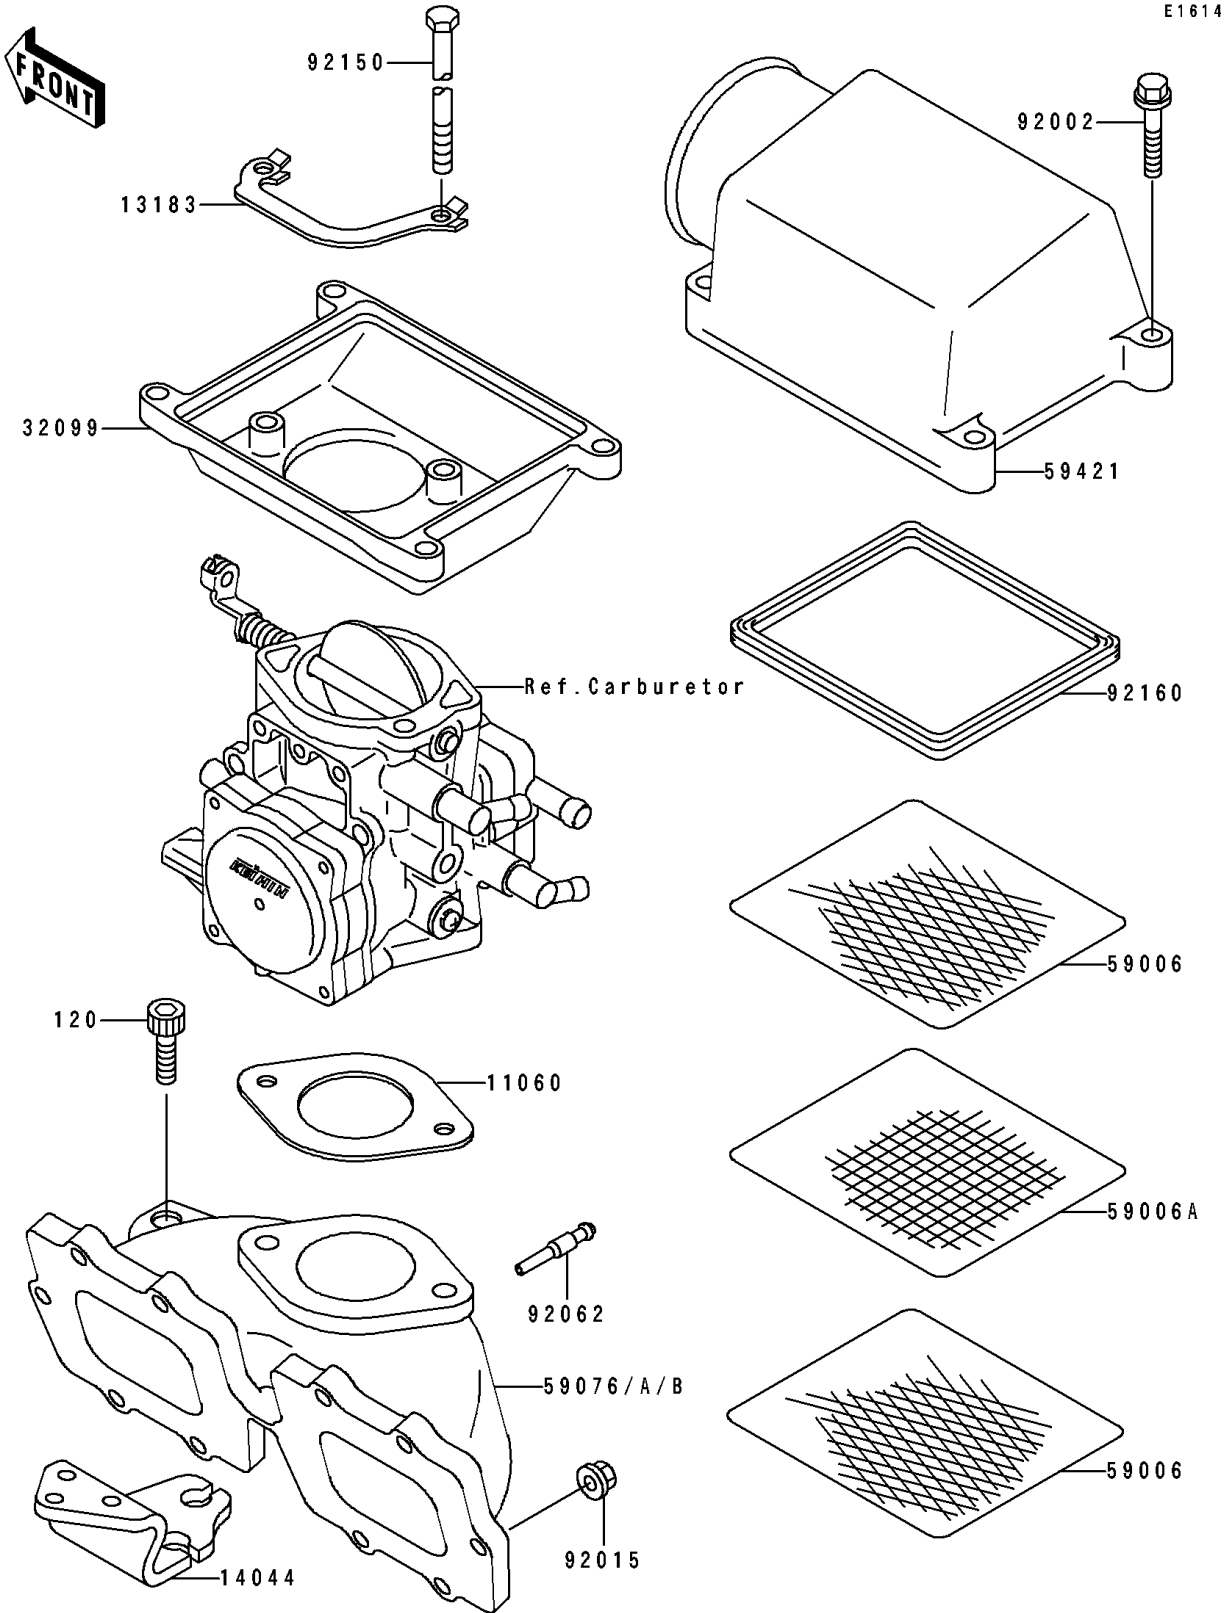

# 1994 750 SS PARTS DIAGRAM

## 1994 750 SS PARTS LIST

### Flame Arrester

ITEM NAME	PART NUMBER	QUANTITY
GASKET,CARBURETOR (Ref # 11060)	11060-3716	1
PLATE (Ref # 13183)	13183-3726	1
HOLDER-CABLE (Ref # 14044)	14044-3727	1
CASE,FLAME ARRESTER (Ref # 32099)	32099-3748	1
ARRESTER-FLAME (Ref # 59006)	59006-3707	2
ARRESTER-FLAME (Ref # 59006A)	59006-3708	1
MANIFOLD-INTAKE (Ref # 59076A)	59076-3715	1
COVER-INTAKE (Ref # 59421)	59421-3722	1
BOLT,6X30 (Ref # 92002)	92002-3726	4
NUT,6MM (Ref # 92015)	92015-3767	10
NOZZLE (Ref # 92062)	92062-3703	1
BOLT,6X125 (Ref # 92150)	92150-3784	2
DAMPER (Ref # 92160)	92160-3704	1
BOLT-SOCKET (Ref # 120)	120R0630	3