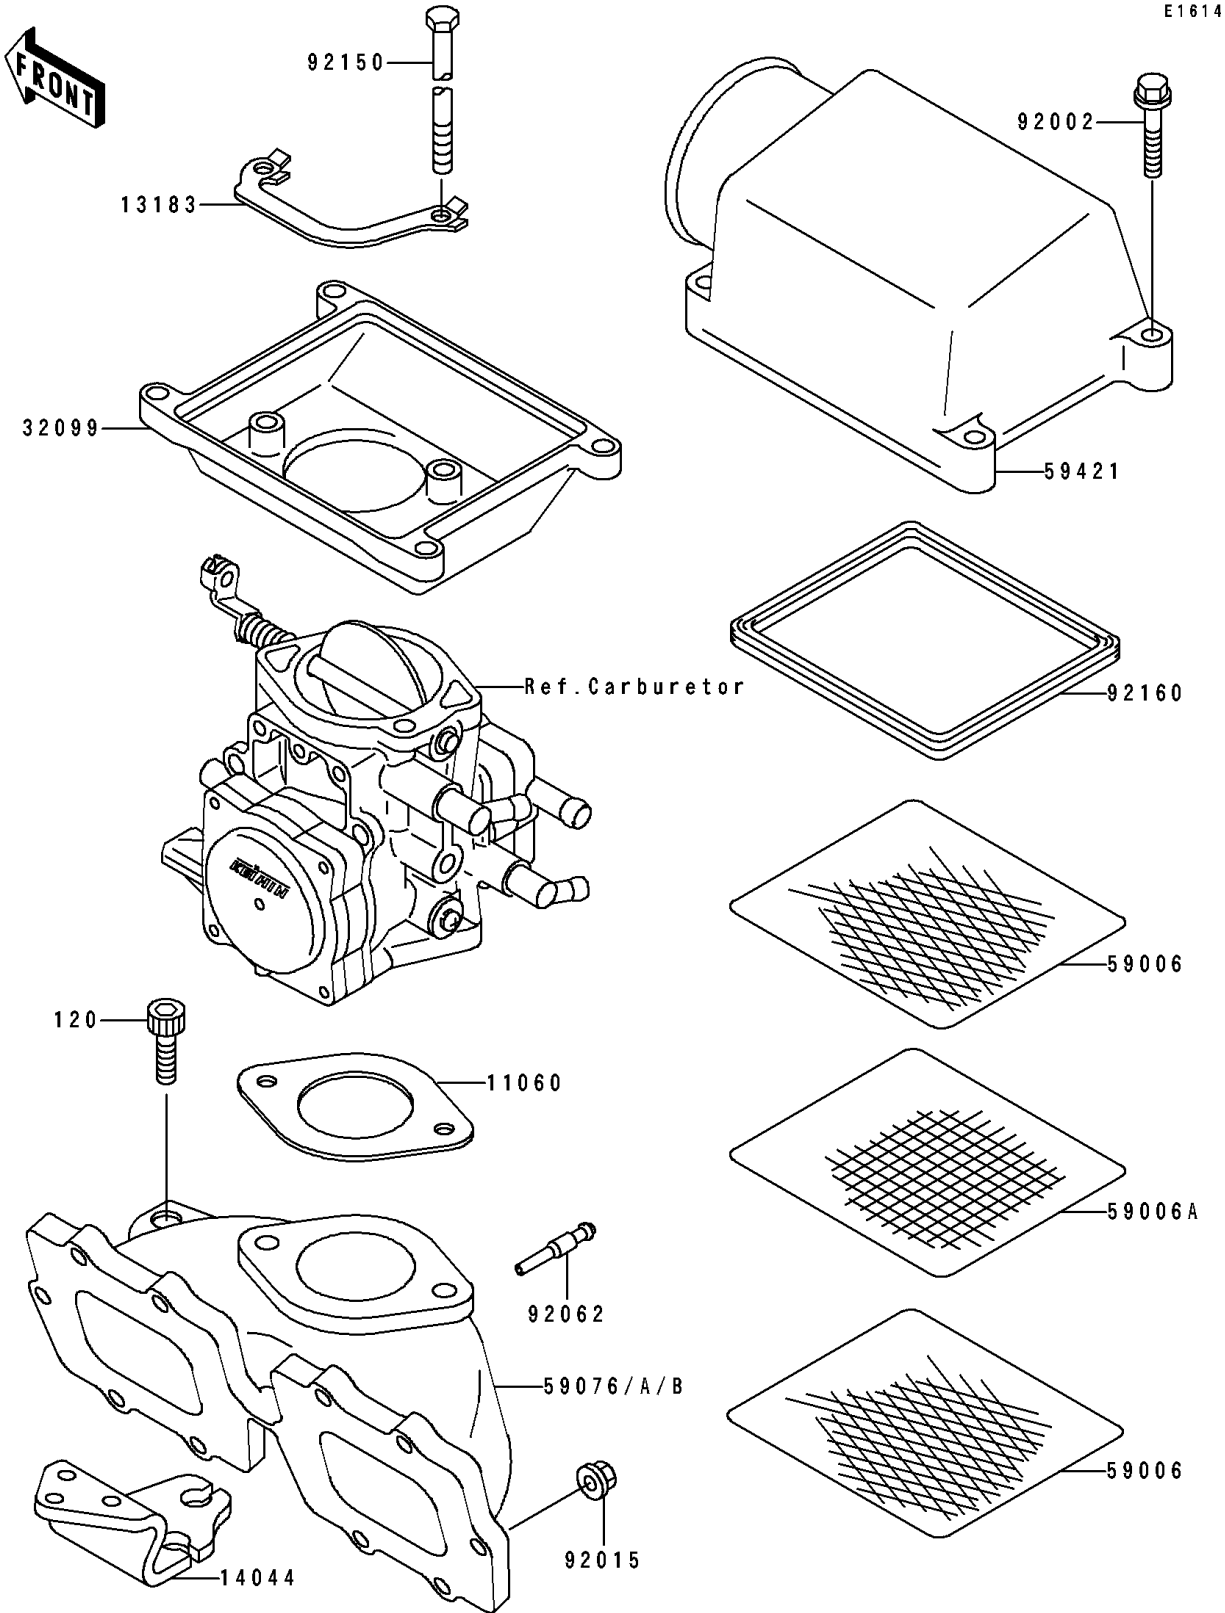

1995 750 SS PARTS DIAGRAM

Flame Arrester

1995 750 SS PARTS LIST

Flame Arrester

ITEM NAME	PART NUMBER	QUANTITY
GASKET,CARBURETOR (Ref # 11060)	11060-3716	1
PLATE (Ref # 13183)	13183-3726	1
HOLDER-CABLE (Ref # 14044)	14044-3727	1
CASE,FLAME ARRESTER (Ref # 32099)	32099-3748	1
ARRESTER-FLAME (Ref # 59006)	59006-3707	2
ARRESTER-FLAME (Ref # 59006A)	59006-3708	1
MANIFOLD-INTAKE (Ref # 59076B)	59076-3719	1
COVER-INTAKE (Ref # 59421)	59421-3722	1
BOLT,6X30 (Ref # 92002)	92002-3726	4
NUT,6MM (Ref # 92015)	92015-3767	10
BOLT,6X125 (Ref # 92150)	92150-3784	2
DAMPER (Ref # 92160)	92160-3704	1
BOLT-SOCKET (Ref # 120)	120R0630	3