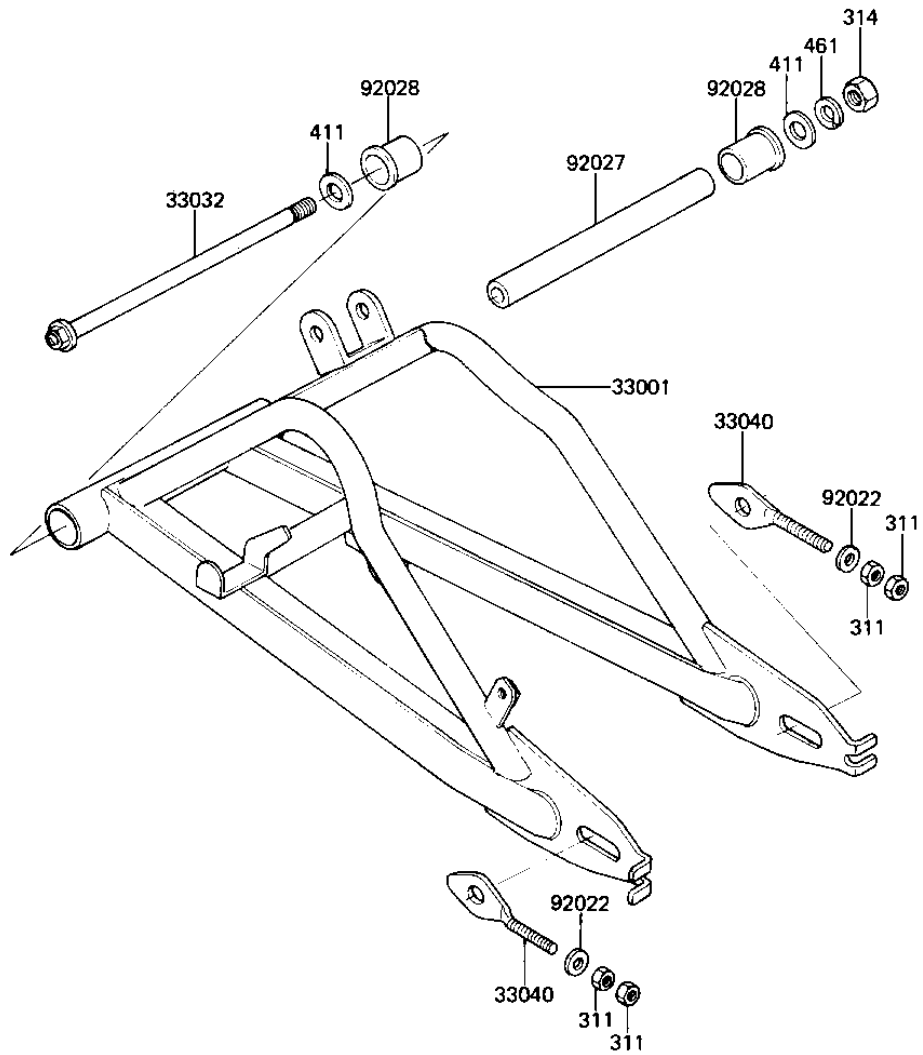

1982 AR80-A1 PARTS DIAGRAM

SWING ARM

F2140-0028

1982 AR80-A1 PARTS LIST

SWING ARM

ITEM NAME	PART NUMBER	QUANTITY
ARM-COMP-SWING (Ref # 33001)	33001-1072	1
SHAFT-SWING ARM,10X21 (Ref # 33032)	33032-1018	1
ADJUSTER CHAIN (Ref # 33040)	33040-008	2
WASHER,6.5X16X2 (Ref # 92022)	92022-1565	2
COLLAR,12.7X17.3X132. (Ref # 92027)	92027-1309	1
BUSHING,L=25 (Ref # 92028)	92028-1359	2
NUT 6MM (Ref # 311)	311B0600	4
NUT,10MM (Ref # 314)	314B1000	1
WASHER PLAIN 10MM (Ref # 411)	411B1000	2
WASHER SPRING 10MM (Ref # 461)	461F1000	1