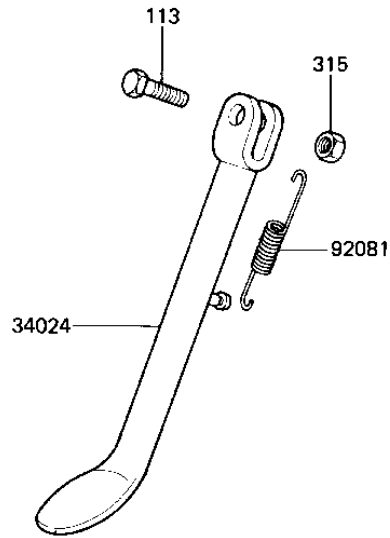

1982 AR80-A1 PARTS DIAGRAM

STAND

F2190-0088

1982 AR80-A1 PARTS LIST

STAND

ITEM NAME	PART NUMBER	QUANTITY
STAND-SIDE (Ref # 34024)	34024-1099	1
SPRING,SIDE STAND (Ref # 92081)	34025-005	1
BOLT-UPSET,10X30 (Ref # 113)	112G1030	1
NUT 10MM (Ref # 315)	315B1000	1